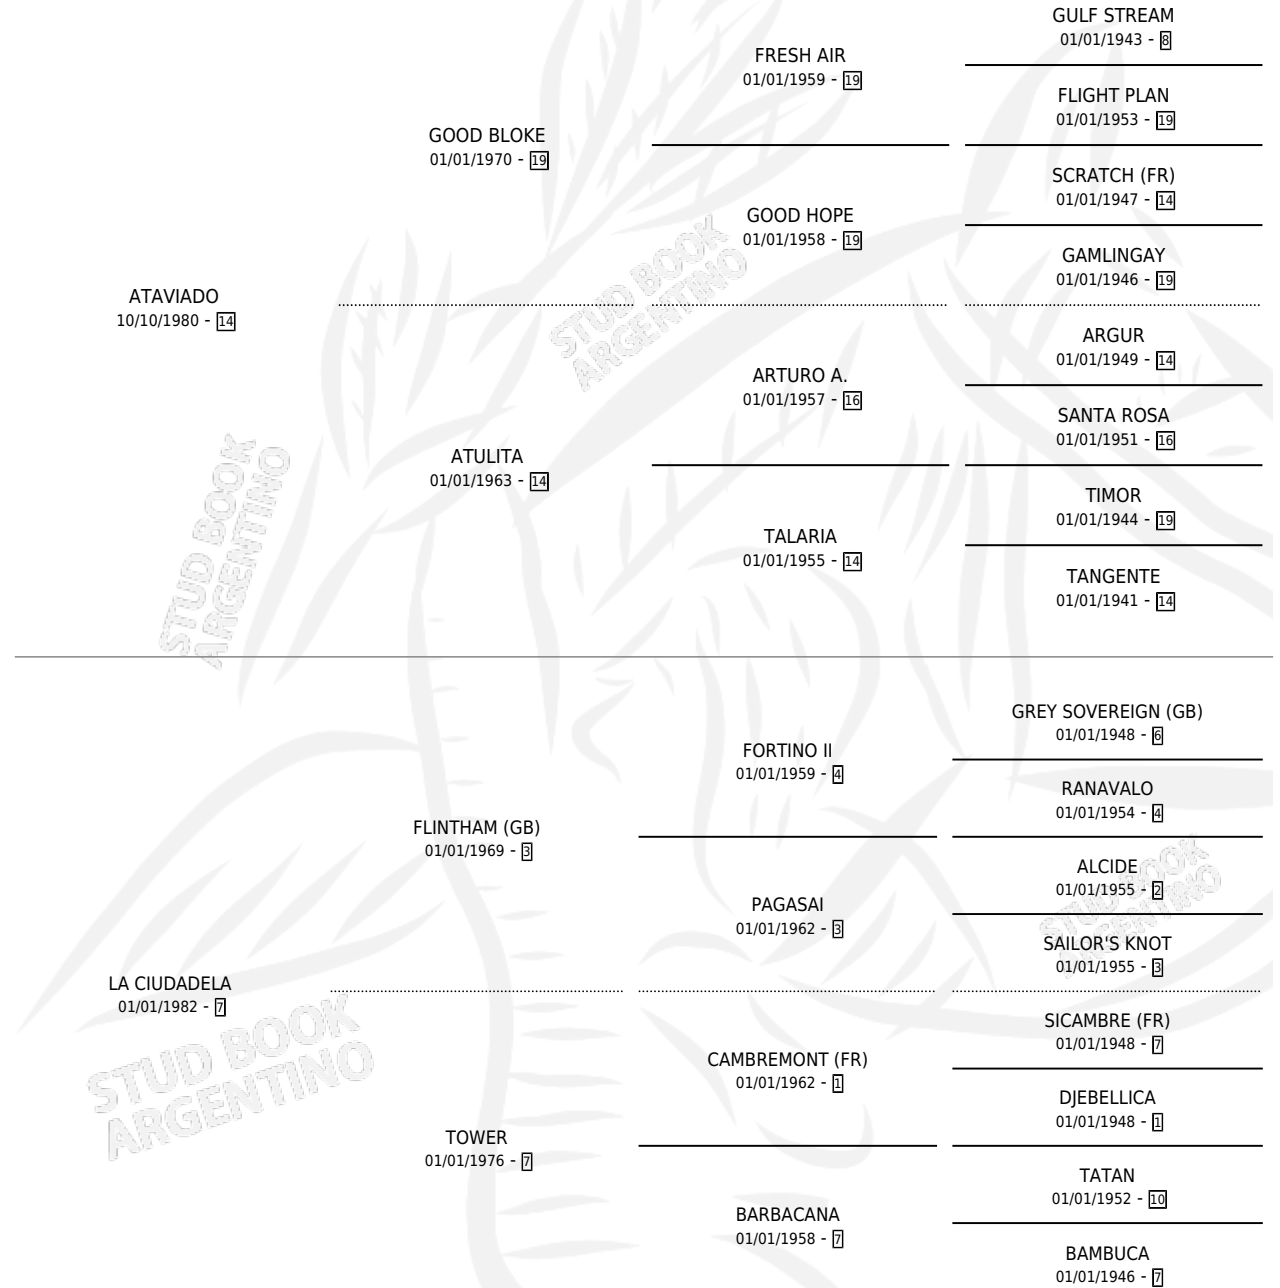

WINDSOR

por ATAVIADO y LA CIUDADELA por FLINTHAM (GB)

Argentina · Macho · Tordillo · SP · 18/08/1988
Familia 7 · Volumen 33

ESTADO

TIPIFICACIÓN SANGUÍNEA	X
TIPIFICACIÓN POR ADN	X
PASAPORTE	X
IDENTIFICACIÓN POR MICROCHIP	X
REPRODUCTOR	X

Lugar de nacimiento: Don Yayo

Criador: Sin dato

PEDIGREE

EXPORTACIÓN / IMPORTACIÓN

FECHA	MOVIMIENTO	PAÍS
01/07/1989	EXPORTADO	URUGUAY

WINDSOR

Datos oficiales del Stud Book Argentino

Documento generado el 07/05/2026