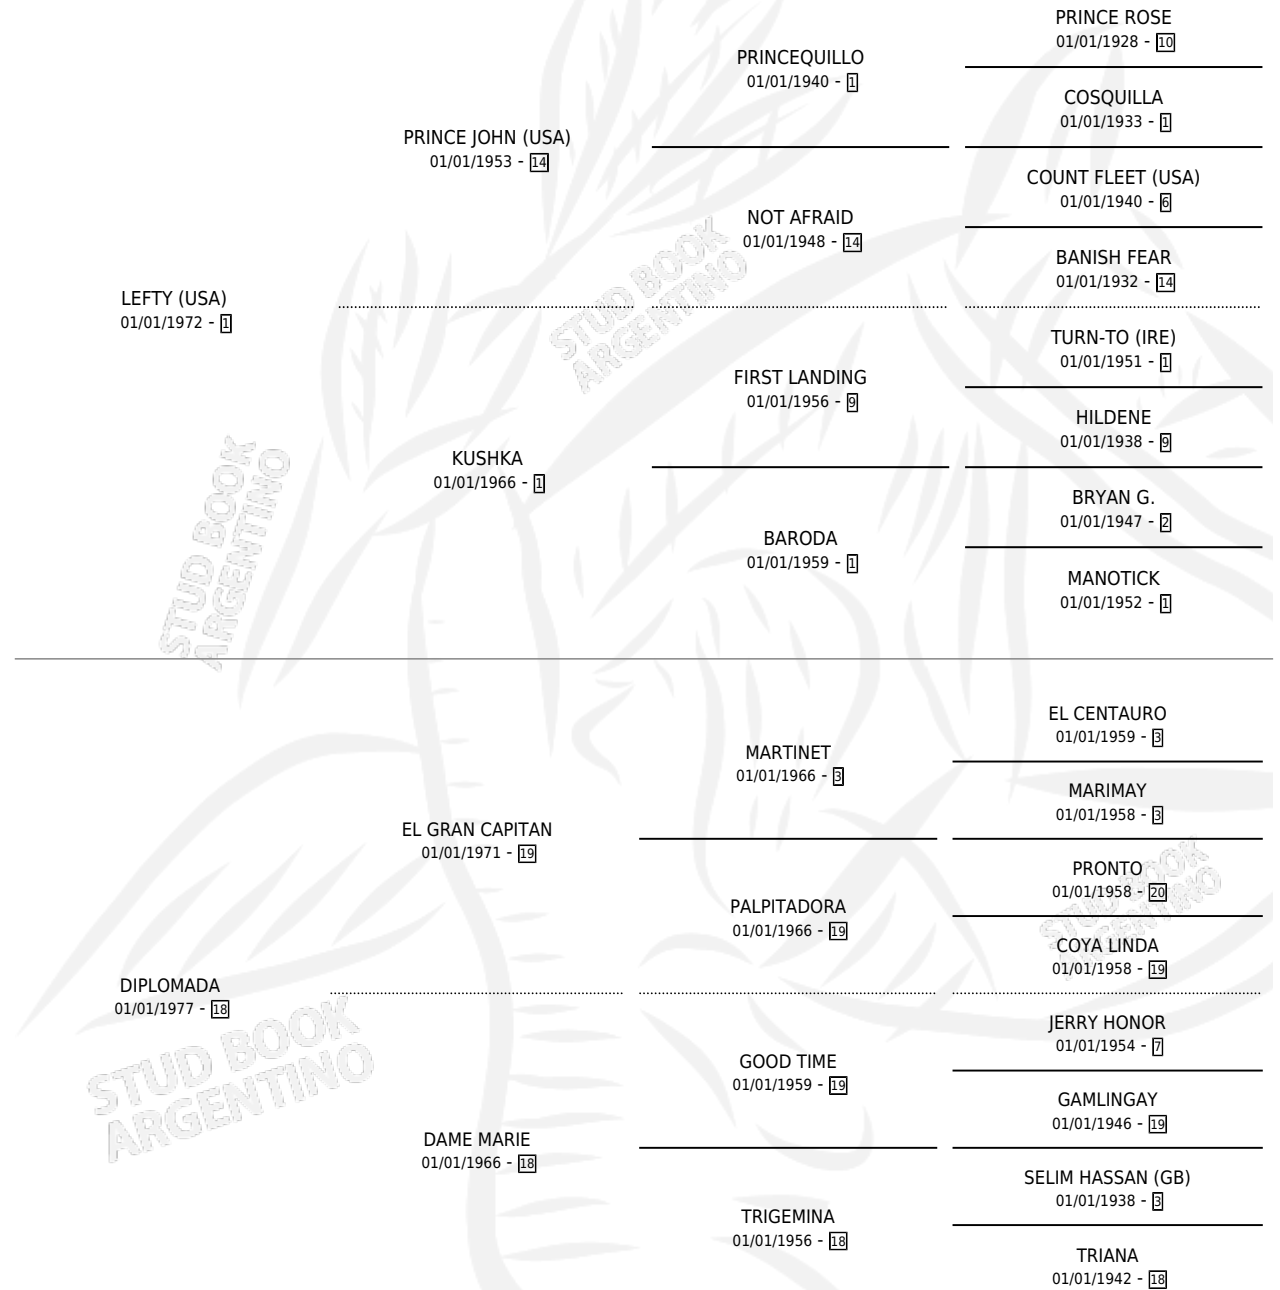

DUNKERKE

por LEFTY (USA) y DIPLOMADA por EL GRAN CAPITAN

Argentina · Macho · Zaino · SP · 15/08/1988
Familia 18-a · Volumen 33

ESTADO

TIPIFICACIÓN SANGUÍNEA	X
TIPIFICACIÓN POR ADN	X
PASAPORTE	X
IDENTIFICACIÓN POR MICROCHIP	X
REPRODUCTOR	X

Lugar de nacimiento: Las Ortigas

Criador: Las Ortigas

PEDIGREE

DUNKERKE

Datos oficiales del Stud Book Argentino

Documento generado el 02/05/2026

studbook.org.ar