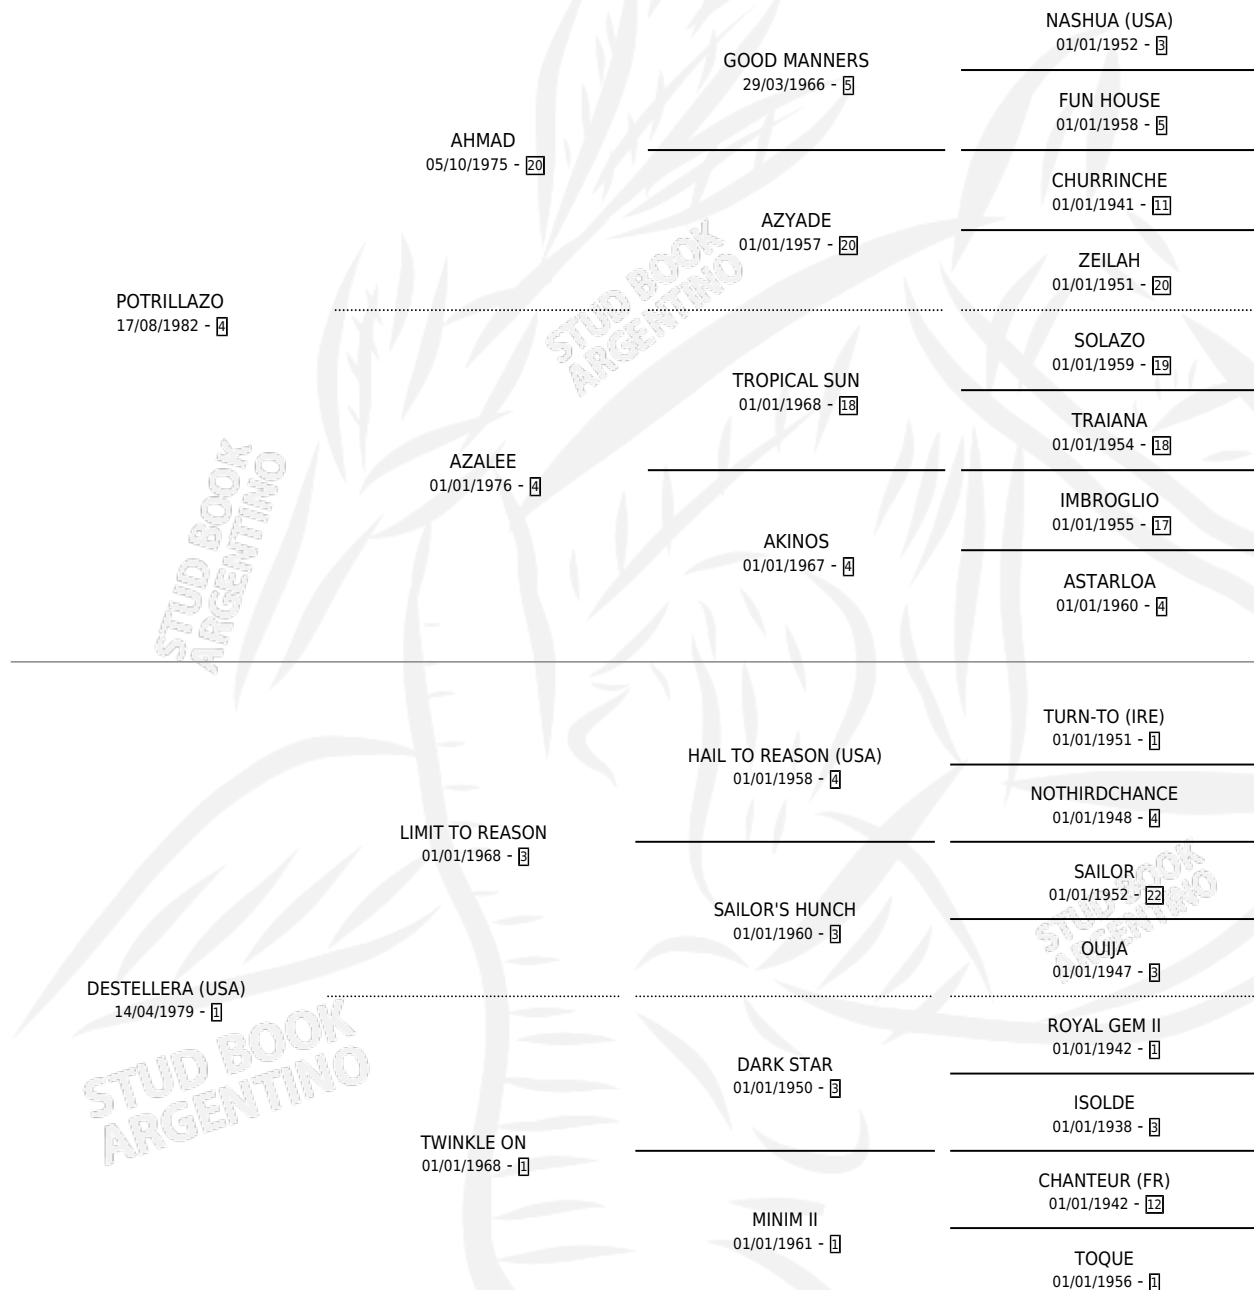

POTRILLERA

por **POTRILLAZO** y **DESTELLERA (USA)** por **LIMIT TO REASON**

Argentina · Hembra · Zaino · SP · 22/08/1988
Familia 1-l · Volumen 33

ESTADO

TIPIFICACIÓN SANGUÍNEA	✓
TIPIFICACIÓN POR ADN	✓
PASAPORTE	X
IDENTIFICACIÓN POR MICROCHIP	X
REPRODUCTOR	✓

Lugar de nacimiento: La Madrugada
Criador: La Madrugada

~

HIJOS

	MACHOS	HEMBRAS
12 NACIERON	7	5
8 CORRIERON	7	1
3 GANARON	2	1
0 GANADORES CL	0 GANADORES GR	0 GANADORES G1

PEDIGREE

CAMPAÑA

Solo carreras oficiales de Argentina