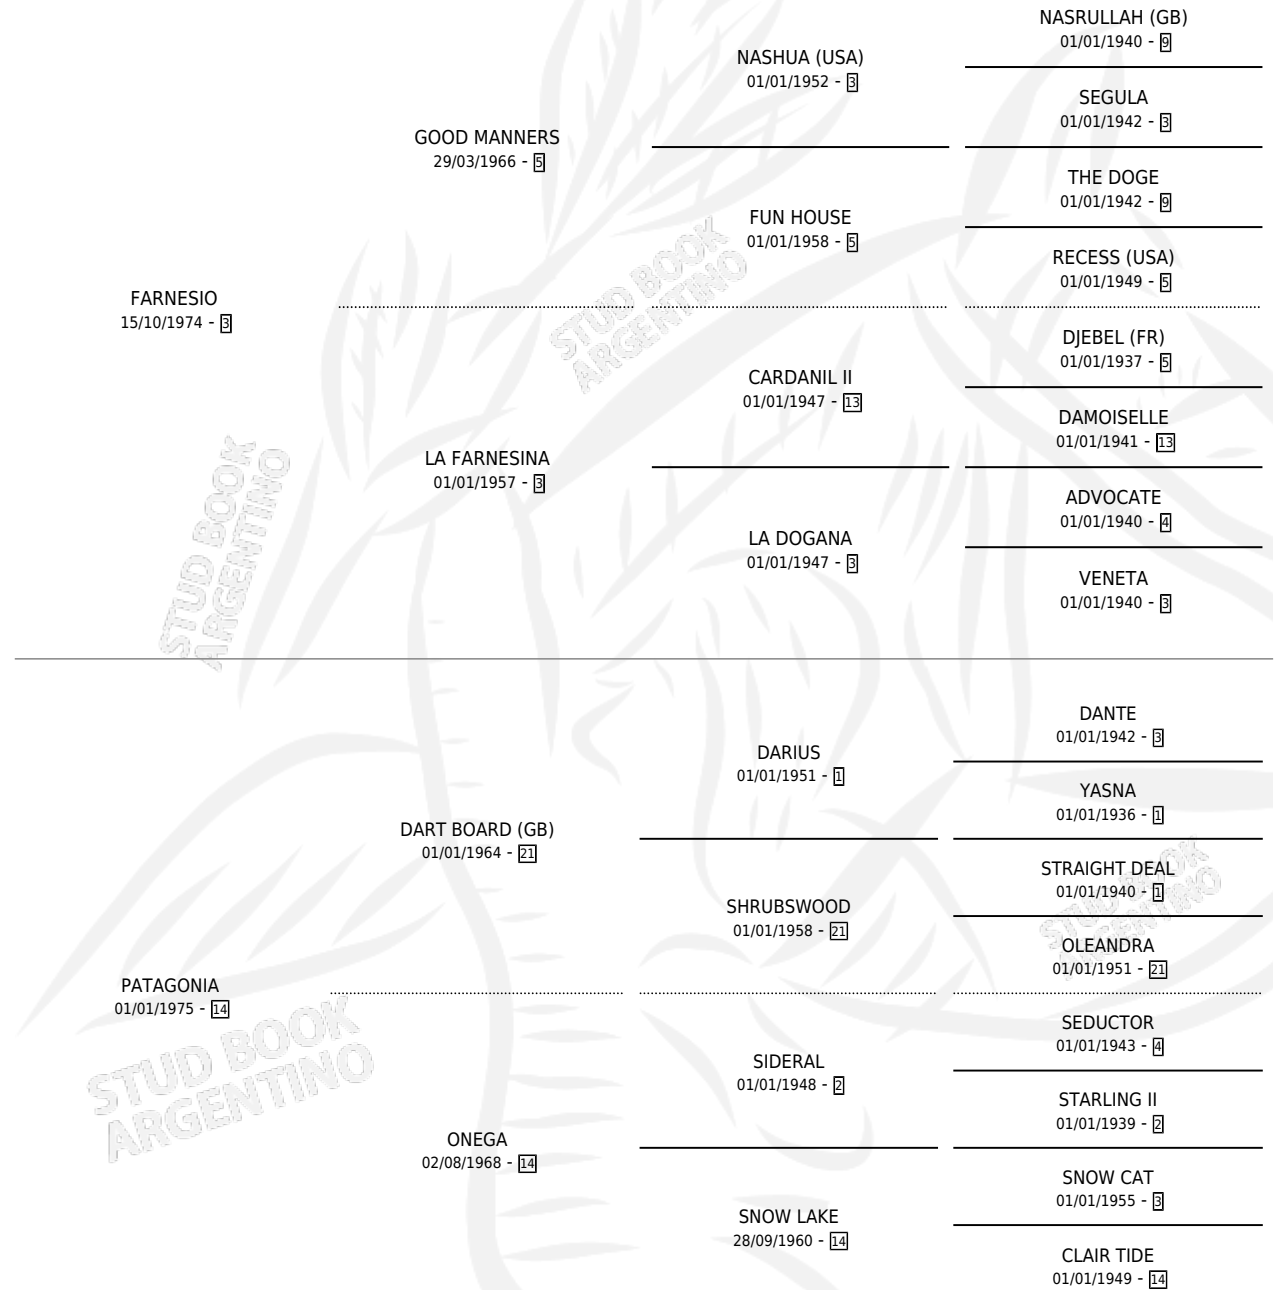

PRYING

por **FARNESIO** y **PATAGONIA** por **DART BOARD (GB)**

Argentina · Hembra · Zaino · SP · 25/08/1988
Familia 14-f · Volumen 33

ESTADO

TIPIFICACIÓN SANGUÍNEA	✓
TIPIFICACIÓN POR ADN	X
PASAPORTE	X
IDENTIFICACIÓN POR MICROCHIP	X
REPRODUCTOR	X

Lugar de nacimiento: El Turf

Criador: El Turf

PEDIGREE

EXPORTACIÓN / IMPORTACIÓN

FECHA	MOVIMIENTO	PAÍS
01/04/1992	EXPORTADO	ESTADOS UNIDOS

~

CAMPAÑA

Solo carreras oficiales de Argentina