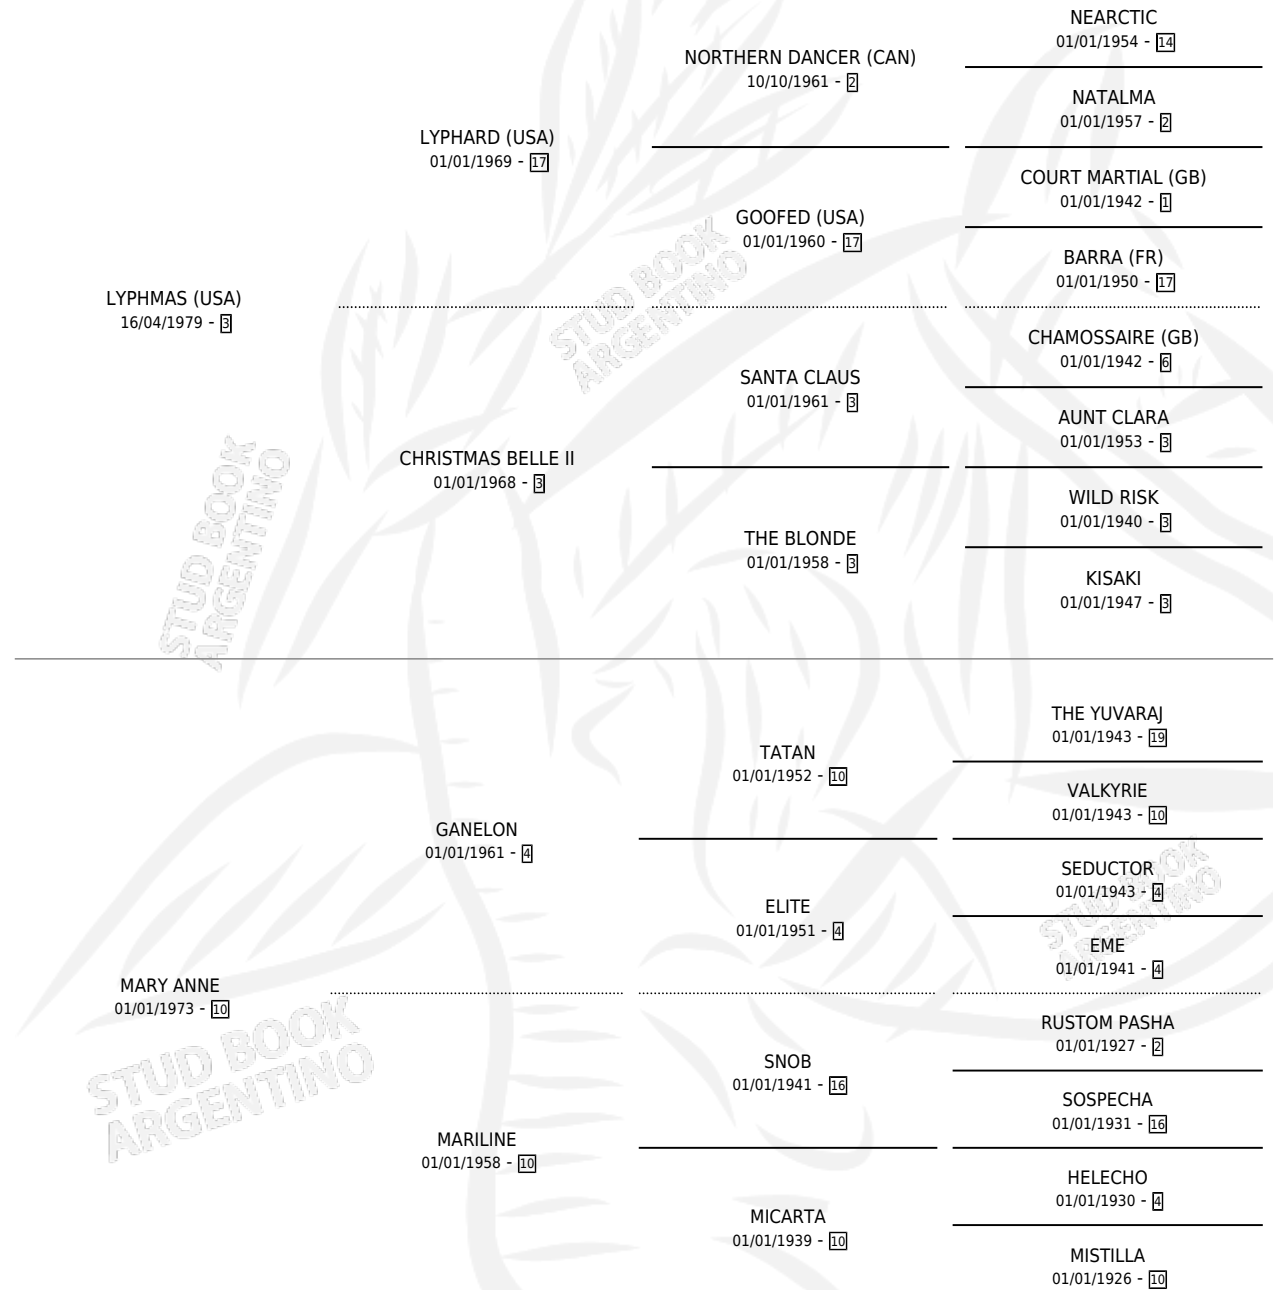

MOSTLY

por **LYPHMAS (USA)** y **MARY ANNE** por **GANELON**

Argentina · Macho · Zaino · SP · 18/08/1988
Familia 10-d · Volumen 33

ESTADO

TIPIFICACIÓN SANGUÍNEA	X
TIPIFICACIÓN POR ADN	X
PASAPORTE	X
IDENTIFICACIÓN POR MICROCHIP	X
REPRODUCTOR	X

Lugar de nacimiento: Abolengo

Criador: Abolengo

PEDIGREE