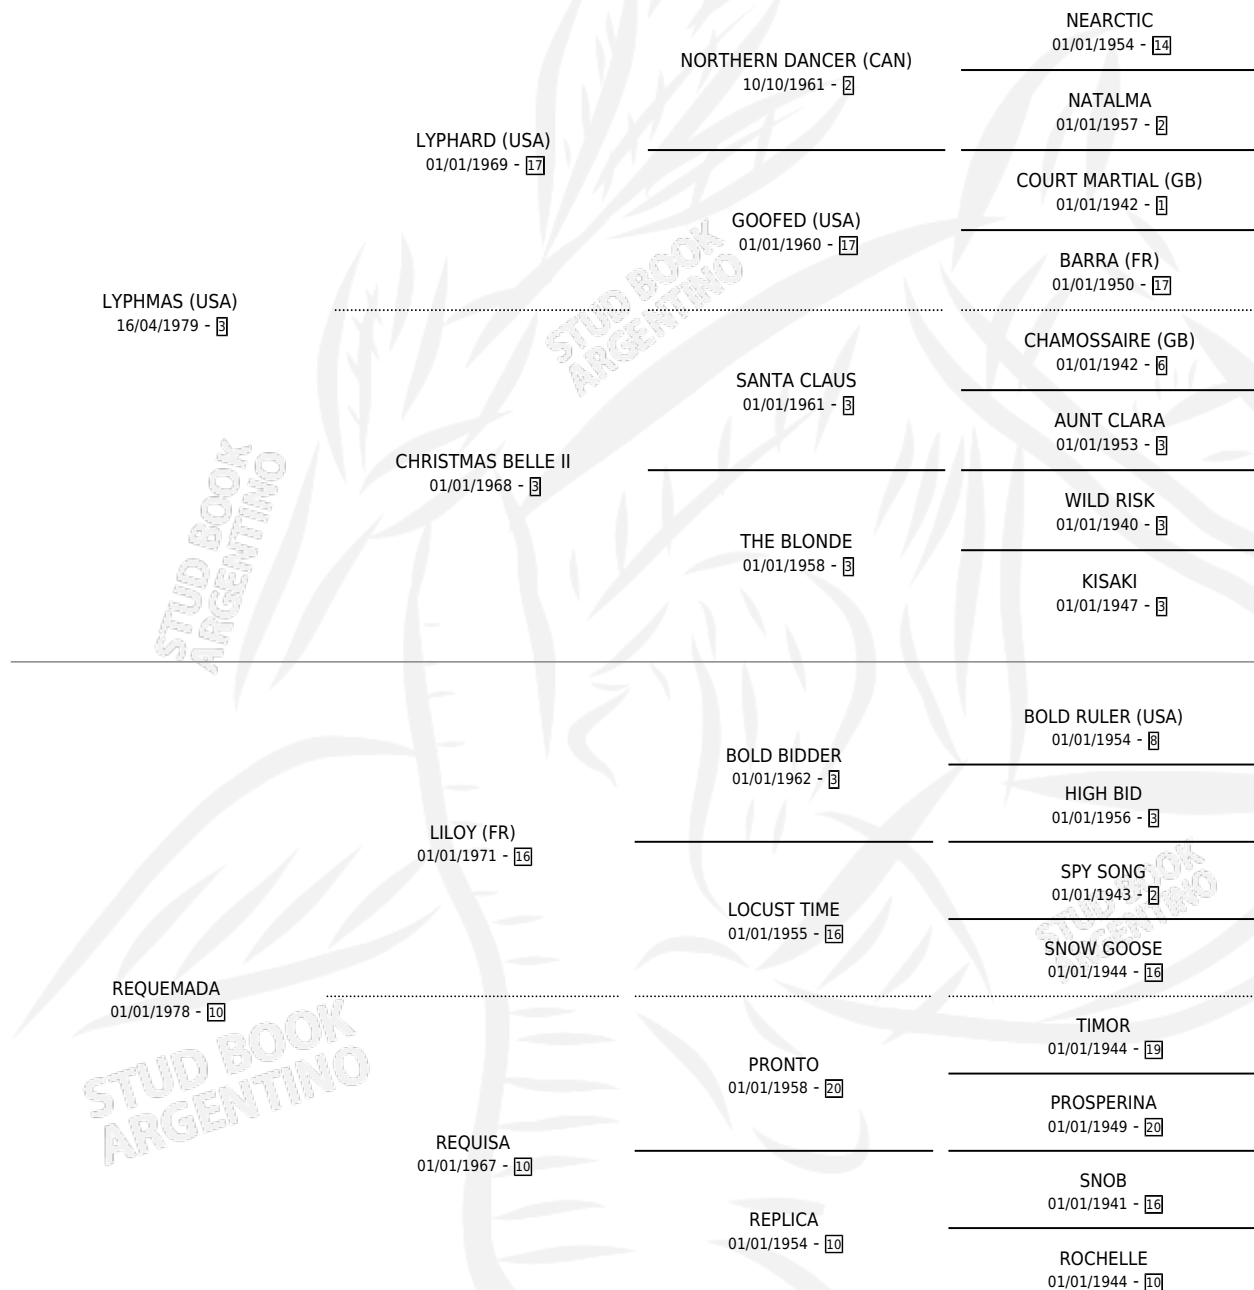

RENEGADE

por LYPHMAS (USA) y REQUEMADA por LILOY (FR)

Argentina · Hembra · Zaino · SP · 24/08/1988
Familia 10-d · Volumen 33

ESTADO

TIPIFICACIÓN SANGUÍNEA	✓
TIPIFICACIÓN POR ADN	X
PASAPORTE	X
IDENTIFICACIÓN POR MICROCHIP	X
REPRODUCTOR	✓

Lugar de nacimiento: El Turf

Criador: El Turf

~

HIJOS

	MACHOS	HEMBRAS
7 NACIERON	3	4
3 CORRIERON	2	1
2 GANARON	1	1
0 GANADORES CL	0 GANADORES GR	0 GANADORES G1

PEDIGREE

S

mientos 7 / Efectividad 77.78%

PADRILLO	PRODUCTO	CRIADOR	1ER SERVICIO	ÚLTIMO SERVICIO
BEST EMPIRE	DANIELA EMPIRE (H Z, 12/10/2002)	SIN DATO	13/10/2001	13/10/2001
RENEGADE	Ø		26/10/2000	26/10/2000
REASON FOR ME				
MOUNT WILSON	MERY WILSON (H Z, 01/10/2000)	SIN DATO	13/10/1999	13/10/1999
RECO STAGE	FAST RECORD (H Z, 11/10/1999)	SIN DATO	28/10/1998	28/10/1998
studbook.org.ar	•MURIÓ EL 12/05/2003•			
BALU	Ø		29/08/1996	31/08/1996
BALU	DANISH APPEAL (M Z, 19/08/1996)	SIN DATO	14/08/1995	23/09/1995
	•MURIÓ EL 20/01/2001•			
BALU	BRUNTO (M Z, 05/08/1995)	SIN DATO	27/08/1994	29/08/1994
BALU	BORN TO WIN (H Z, 19/08/1994)	SIN DATO	08/09/1993	10/09/1993
THE TAKA MAHAKA (USA)	BEST KEEPER (M Z, 30/08/1993)	SIN DATO	11/08/1992	18/09/1992