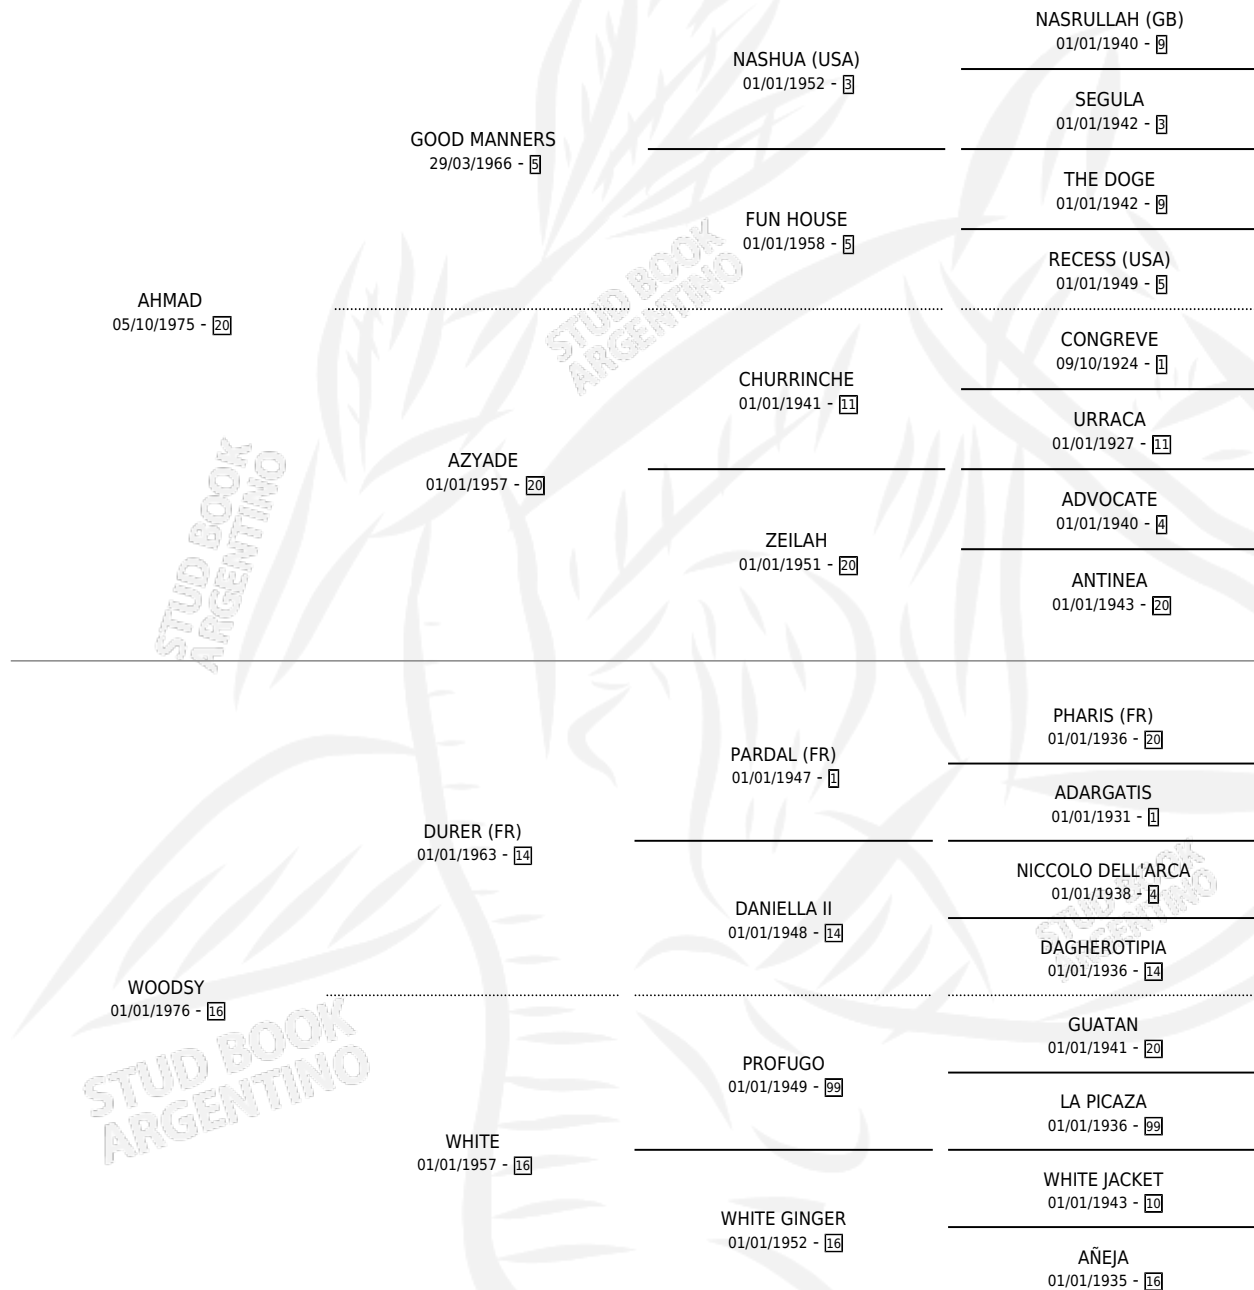

BALU

por AHMAD y WOODSY por DURER (FR)

Argentina · Macho · Zaino Colorado · SP · 28/08/1988
Familia 16-e · Volumen 33

ESTADO

TIPIFICACIÓN SANGUÍNEA	✓
TIPIFICACIÓN POR ADN	X
PASAPORTE	X
IDENTIFICACIÓN POR MICROCHIP	X
REPRODUCTOR	✓

Lugar de nacimiento: Cumelen

Criador: Sin dato

~

HIJOS

	MACHOS	HEMBRAS
38 NACIERON	16	22
15 CORRIERON	9	6
9 GANARON	7	2
0 GANADORES CL	0 GANADORES GR	0 GANADORES G1

PEDIGREE

CAMPAÑA

Solo carreras oficiales de Argentina