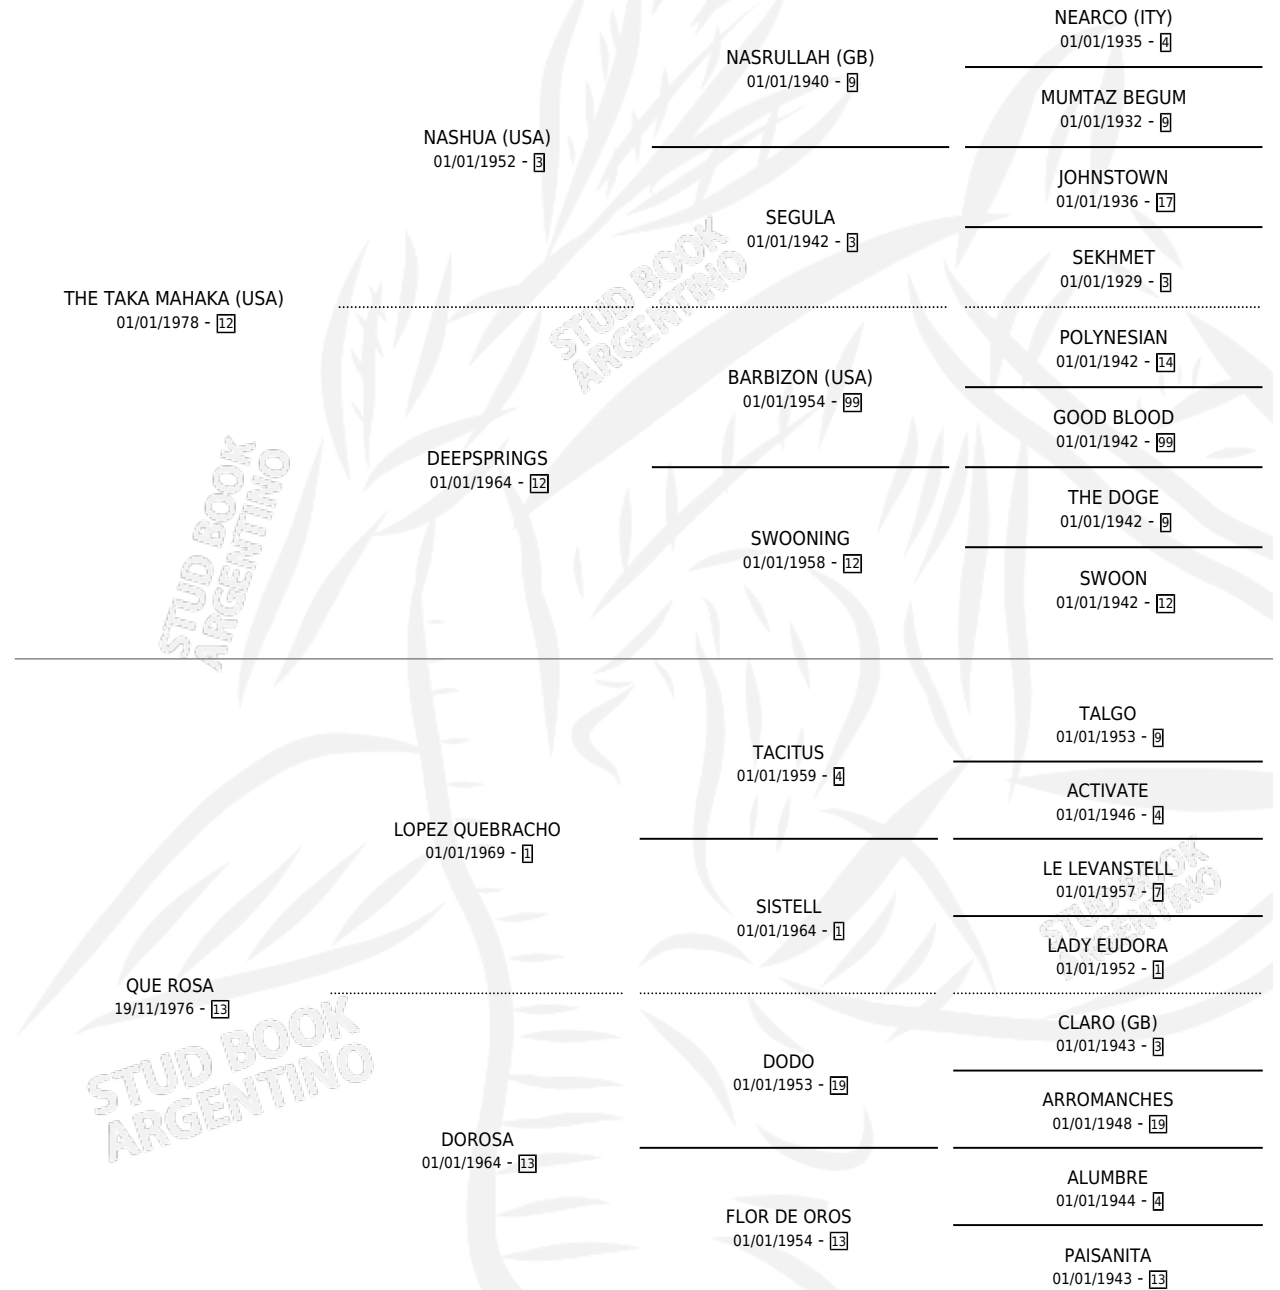

BEST WAY

por **THE TAKA MAHAKA (USA)** y **QUE ROSA** por **LOPEZ QUEBRACHO**

Argentina · Hembra · Zaino Doradillo · SP · 07/09/1988
Familia 13-c · Volumen 33

ESTADO

TIPIFICACIÓN SANGUÍNEA	✓
TIPIFICACIÓN POR ADN	✓
PASAPORTE	X
IDENTIFICACIÓN POR MICROCHIP	X
REPRODUCTOR	✓

Lugar de nacimiento: Cumelen

Criador: Sin dato

~

HIJOS

	MACHOS	HEMBRAS
3 NACIERON	1	2
SIN ACTUACIONES		

PEDIGREE

CAMPAÑA

Solo carreras oficiales de Argentina