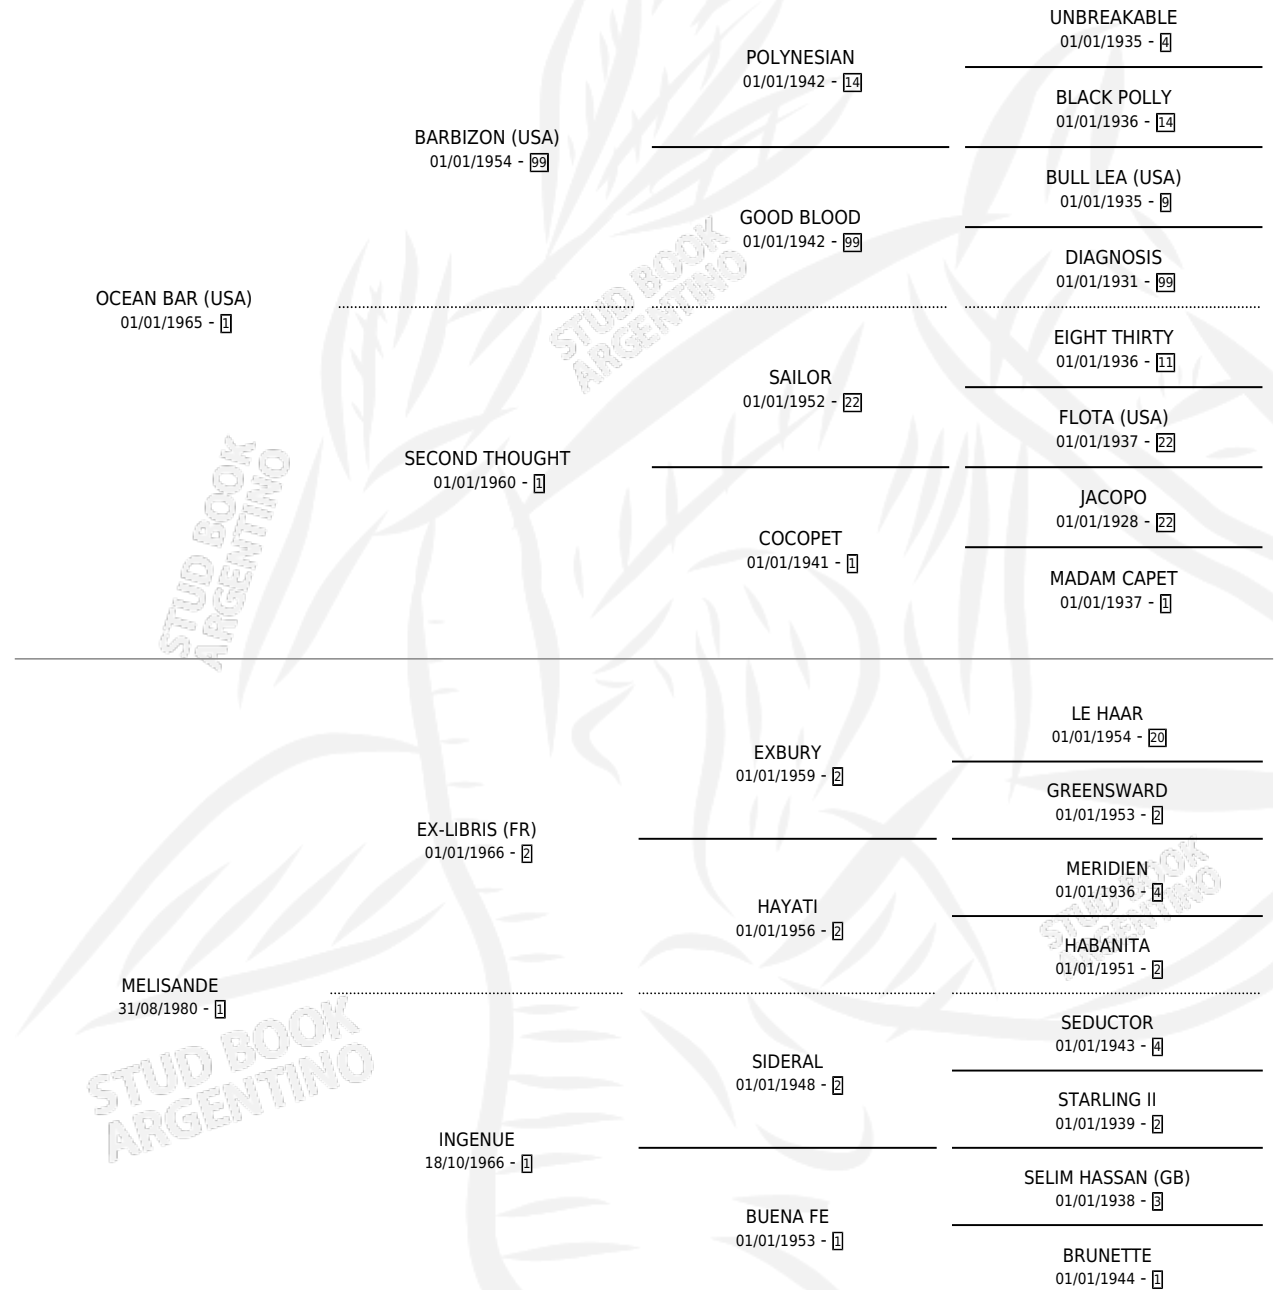

MENTALIZADO

por OCEAN BAR (USA) y MELISANDE por EX-LIBRIS (FR)

Argentina · Macho · Alazan · SP · 30/08/1988
Familia 1-d · Volumen 33

ESTADO

TIPIFICACIÓN SANGUÍNEA	X
TIPIFICACIÓN POR ADN	X
PASAPORTE	X
IDENTIFICACIÓN POR MICROCHIP	X
REPRODUCTOR	X

Lugar de nacimiento: Las Marianas

Criador: Asociacion Cooperativa De Criadores De Caballos De Carrera

PEDIGREE