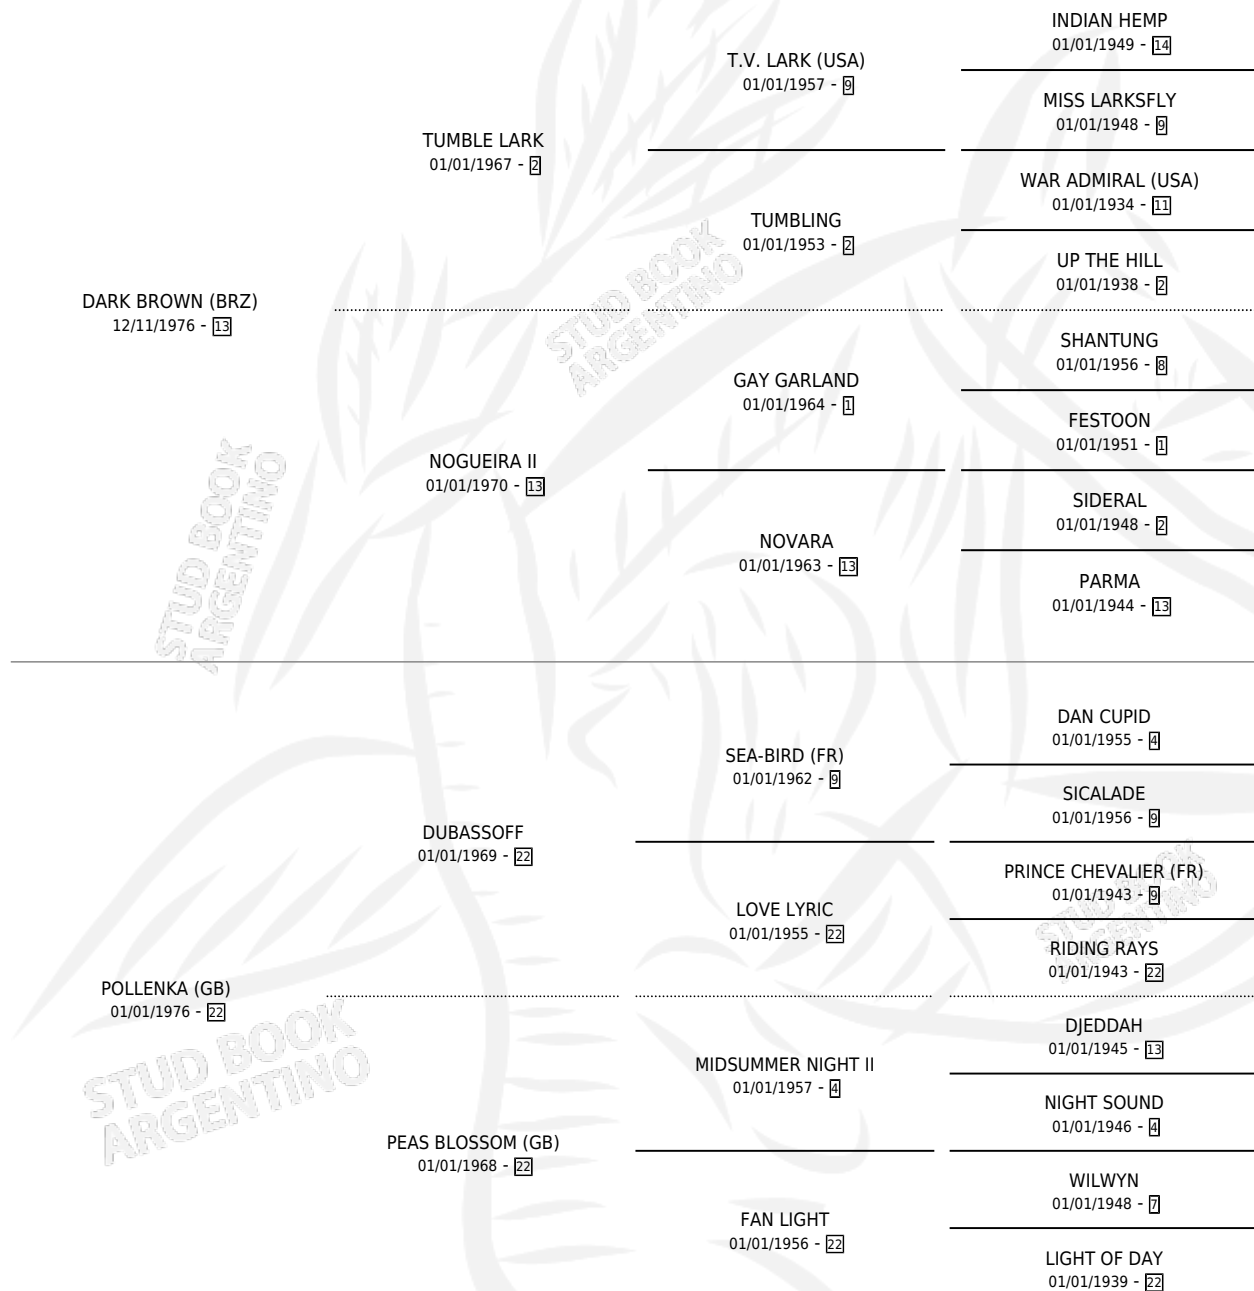

NANNY

por **DARK BROWN (BRZ)** y **POLLENKA (GB)** por **DUBASSOFF**

Argentina · Hembra · Zaino · SP · 29/08/1988
Familia 22 · Volumen 33

ESTADO

TIPIFICACIÓN SANGUÍNEA	X
TIPIFICACIÓN POR ADN	X
PASAPORTE	X
IDENTIFICACIÓN POR MICROCHIP	X
REPRODUCTOR	X

Lugar de nacimiento: Rosa Do Sul

Criador: Sin dato

PEDIGREE