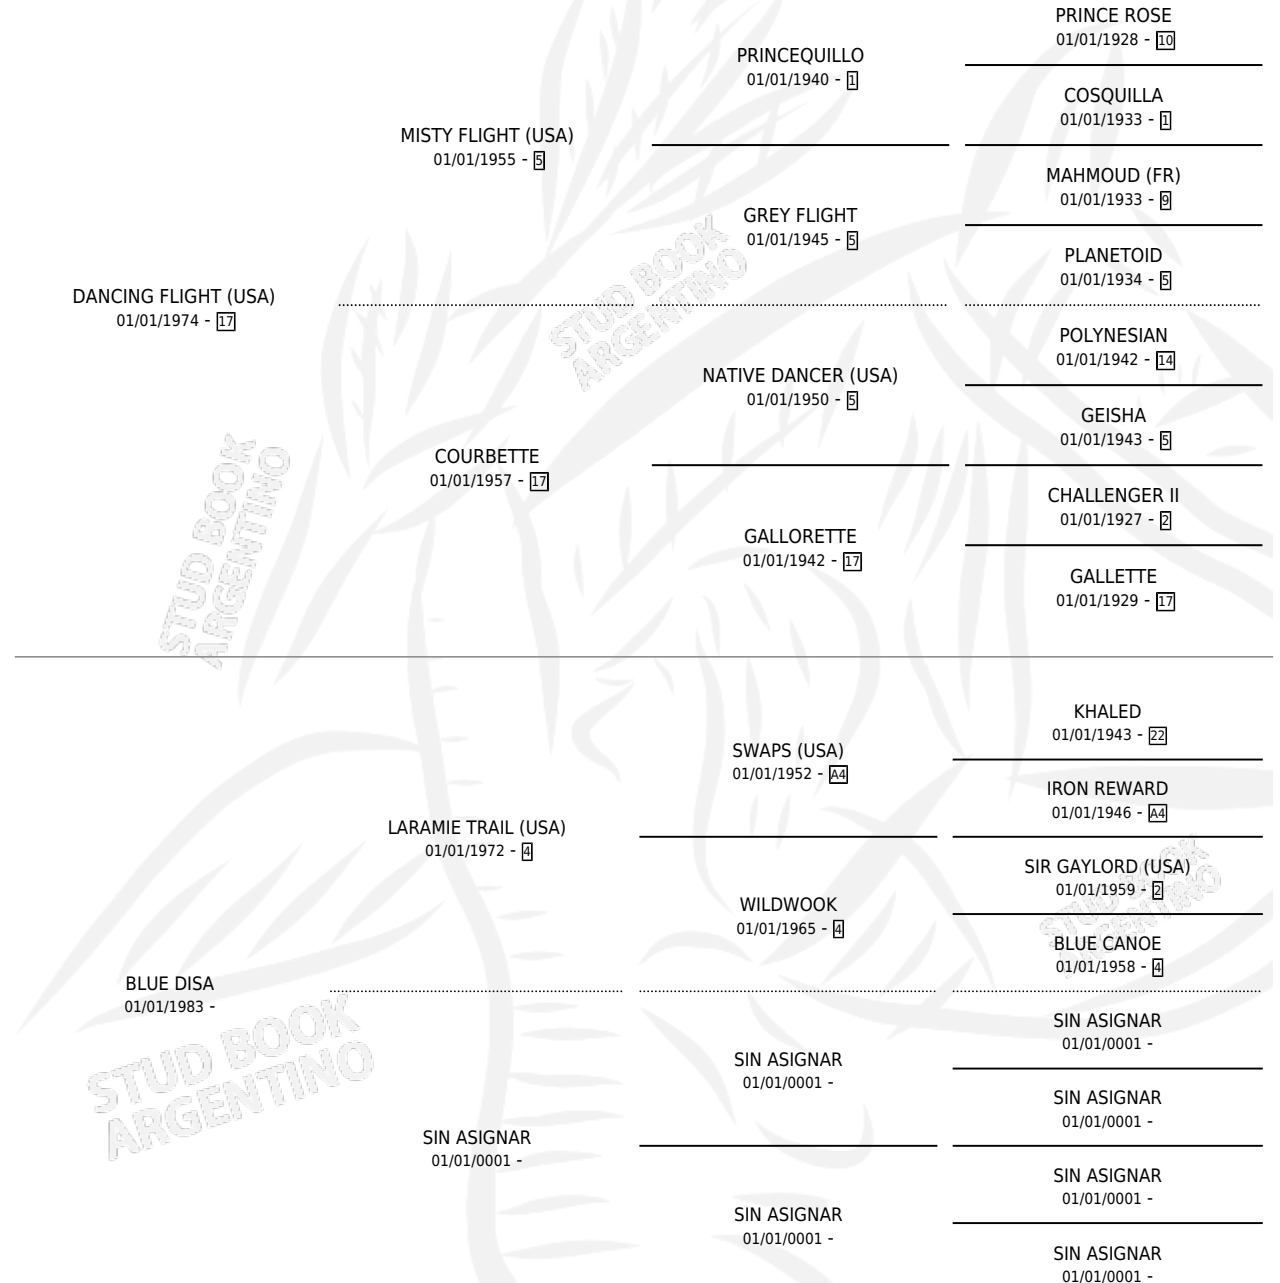

BLUE CANARY

por **DANCING FLIGHT (USA)** y **BLUE DISA** por **LARAMIE TRAIL (USA)**

Argentina · Macho · Alazan · SP · 26/08/1988
Familia · Volumen 33

ESTADO

| | |
|------------------------------|---|
| TIPIFICACIÓN SANGUÍNEA | X |
| TIPIFICACIÓN POR ADN | X |
| PASAPORTE | X |
| IDENTIFICACIÓN POR MICROCHIP | X |
| REPRODUCTOR | X |

Lugar de nacimiento: El Candil

Criador: Sin dato

PEDIGREE

BLUE CANARY

Datos oficiales del Stud Book Argentino

Documento generado el 10/05/2026

studbook.org.ar