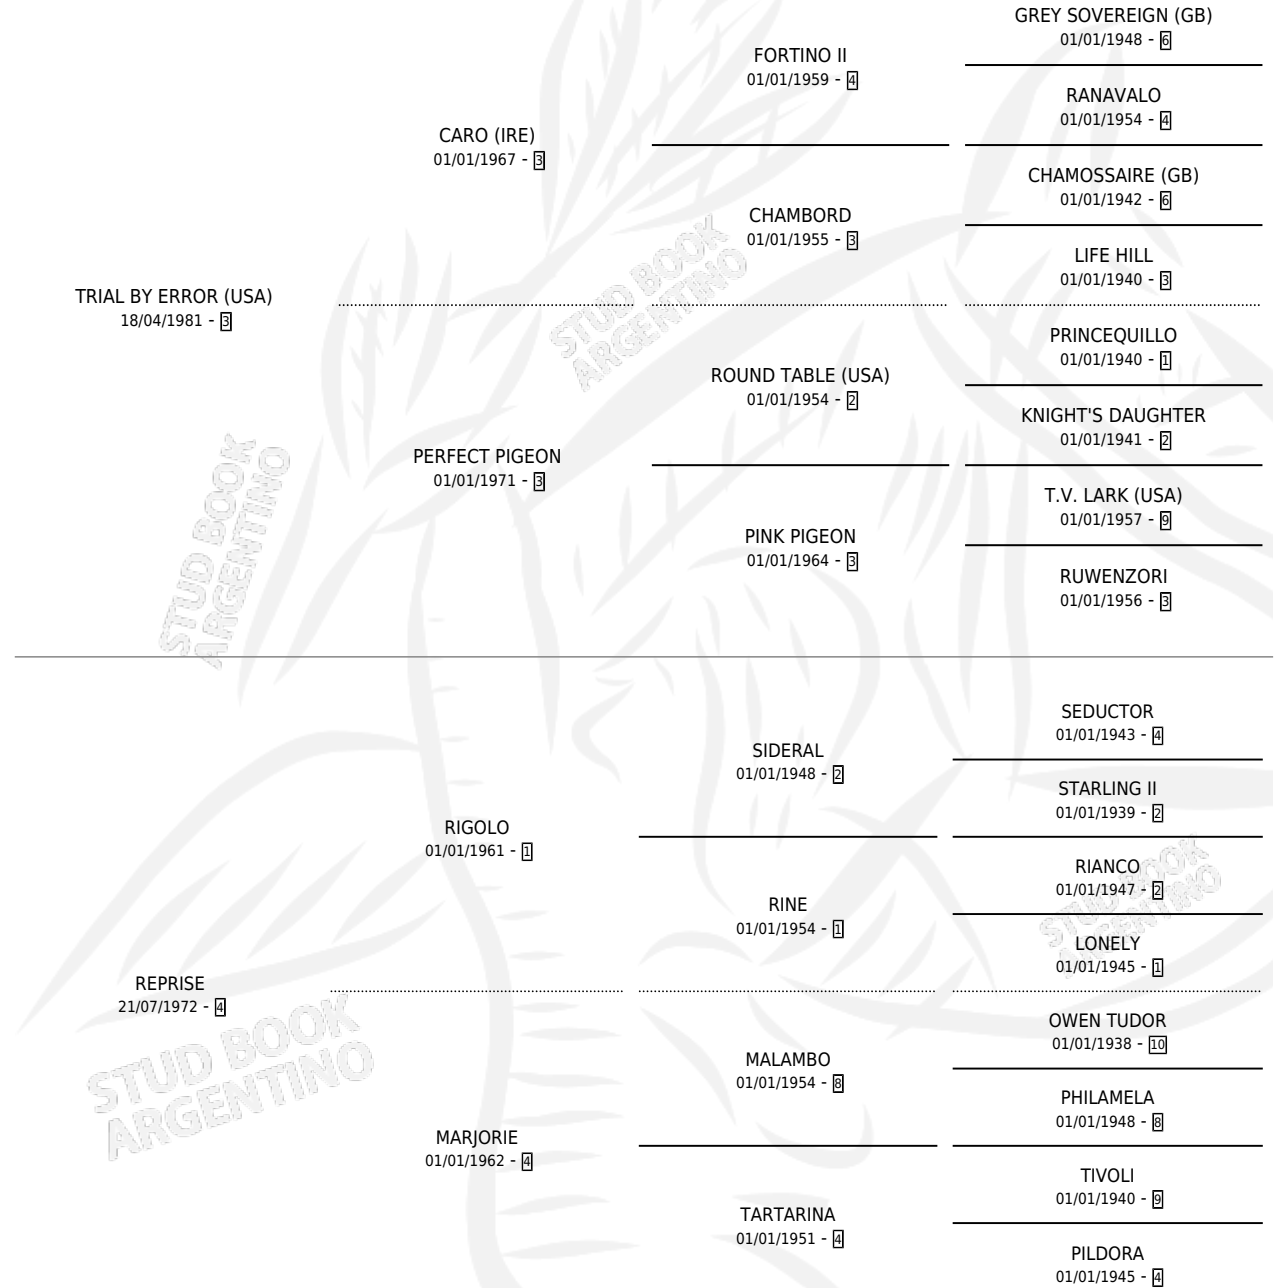

HAPPY ERROR

por TRIAL BY ERROR (USA) y REPRISE por RIGOLO

Argentina · Macho · Zaino · SP · 11/09/1988
Familia 4-k · Volumen 33

ESTADO

TIPIFICACIÓN SANGUÍNEA	X
TIPIFICACIÓN POR ADN	X
PASAPORTE	X
IDENTIFICACIÓN POR MICROCHIP	X
REPRODUCTOR	X

Lugar de nacimiento: El Candil

Criador: Sin dato

PEDIGREE

CAMPAÑA

Solo carreras oficiales de Argentina

POR EDAD

EDAD	CC	1°	2°	3°	4°	5°	NP	CLC	CLG	CLCG1	CLGG1	IMPORTE	GANANCIA / CC
3 AÑOS	3	0	0	0	0	0	3	0	0	0	0	\$0	\$0
4 AÑOS	10	1	2	0	0	1	6	0	0	0	0	\$0	\$0
5 AÑOS	1	0	0	0	0	0	1	0	0	0	0	\$0	\$0
TOTALES	14	1	2	0	0	1	10	0	0	0	0	\$0	\$0
%		7.1%	14.3%	0.0%	0.0%	7.1%	71.4%	0.0%	0.0%	0.0%	0.0%		