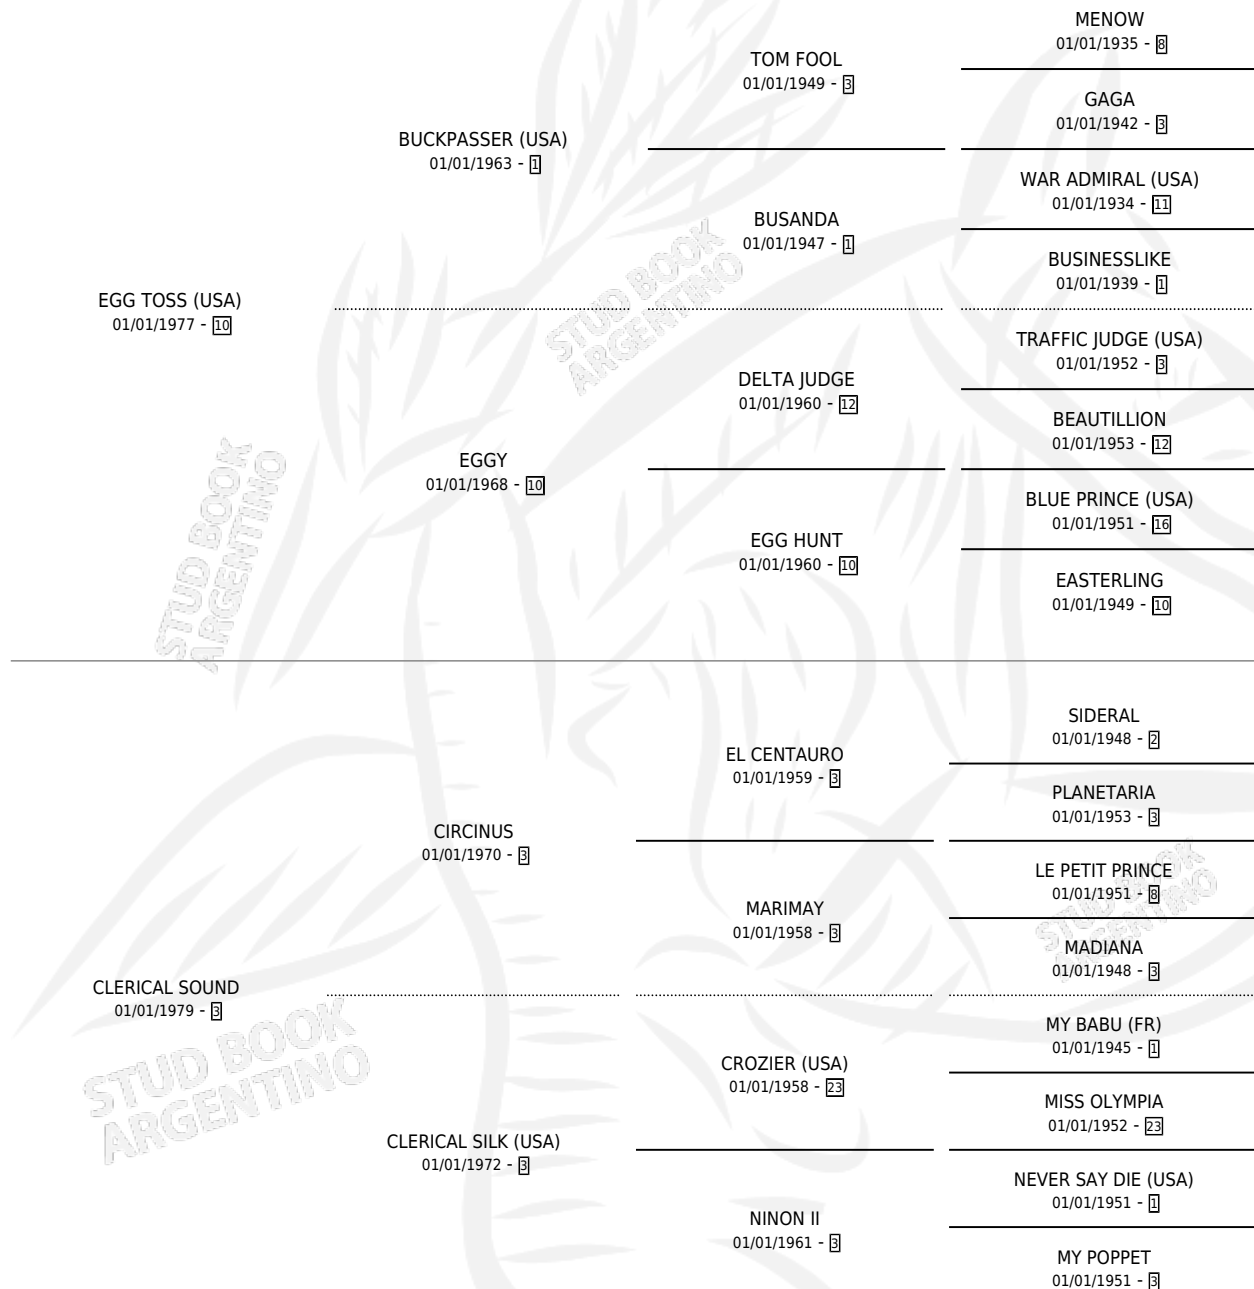

Lugar de nacimiento: Don Carito

Criador: Sin dato

~

HIJOS

	MACHOS	HEMBRAS
21 NACIERON	9	12
13 CORRIERON	6	7
5 GANARON	3	2
1 GANADORES CL	1 GANADORES GR	0 GANADORES G1

PEDIGREE

CAMPAÑA

Solo carreras oficiales de Argentina