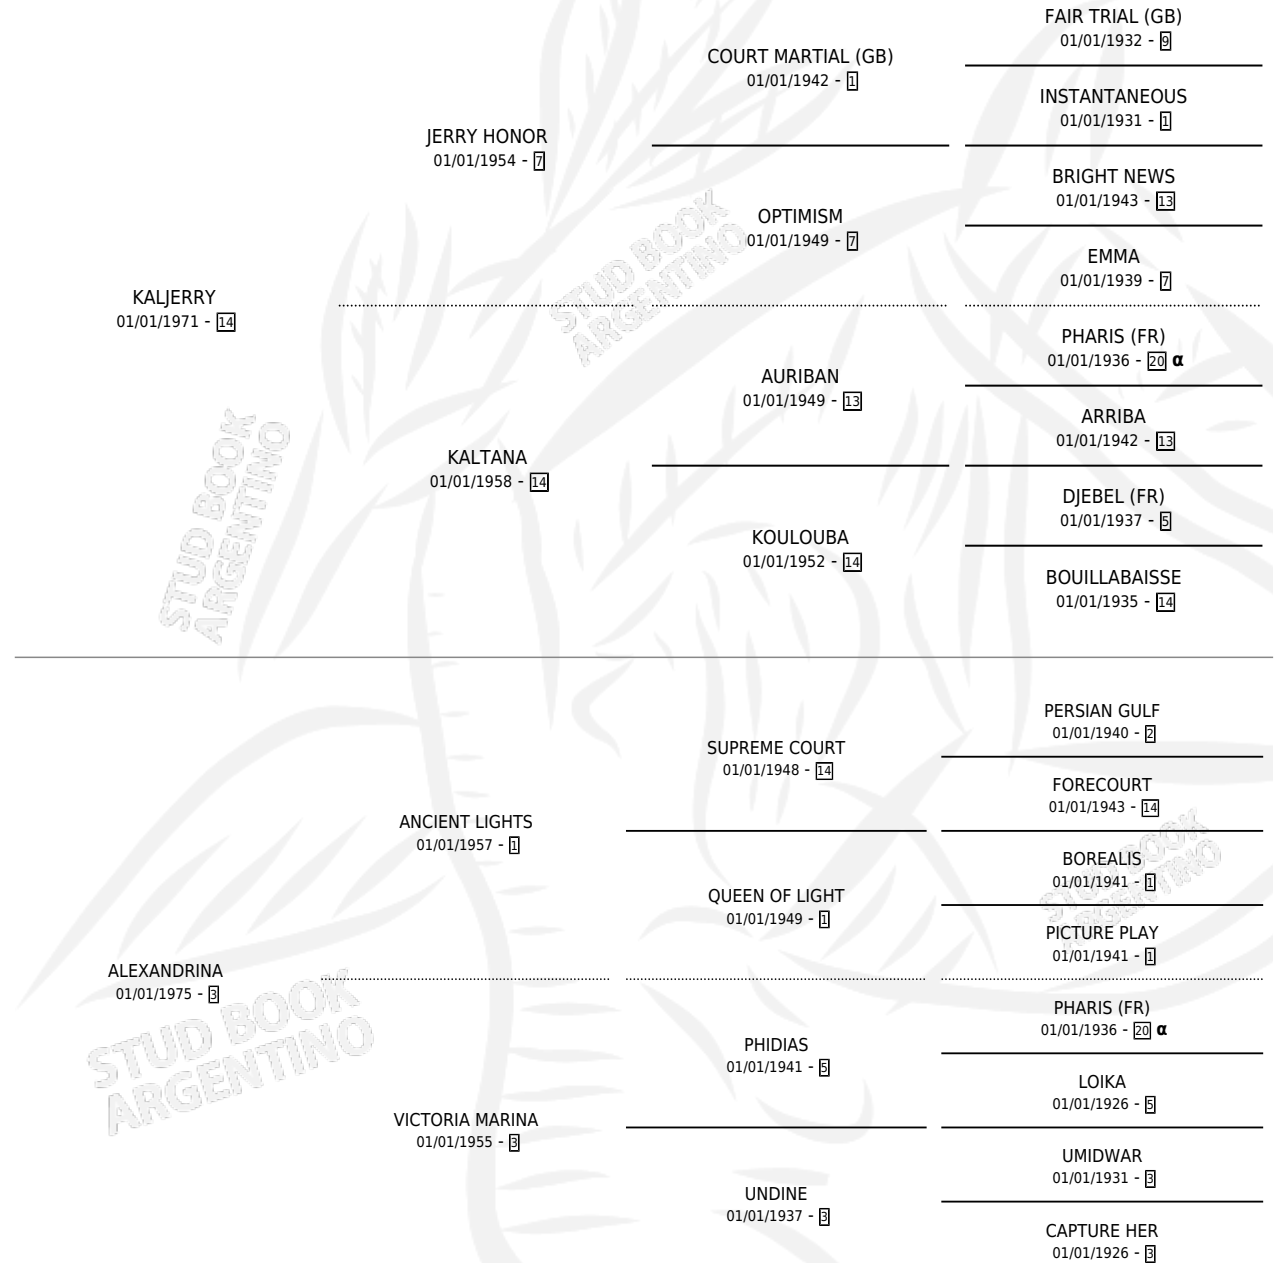

SOY CURDA

por **KALJERRY** y **ALEXANDRINA** por **ANCIENT LIGHTS**

Argentina · Macho · Tordillo · SP · 22/08/1988

Familia 3-j · Volumen 33

ESTADO

TIPIFICACIÓN SANGUÍNEA	X
TIPIFICACIÓN POR ADN	X
PASAPORTE	X
IDENTIFICACIÓN POR MICROCHIP	X
REPRODUCTOR	X

Lugar de nacimiento: Nel-son

Criador: Sin dato

PEDIGREE

INBREEDING : α

SOY CURDA

Datos oficiales del Stud Book Argentino

Documento generado el 03/05/2026

studbook.org.ar