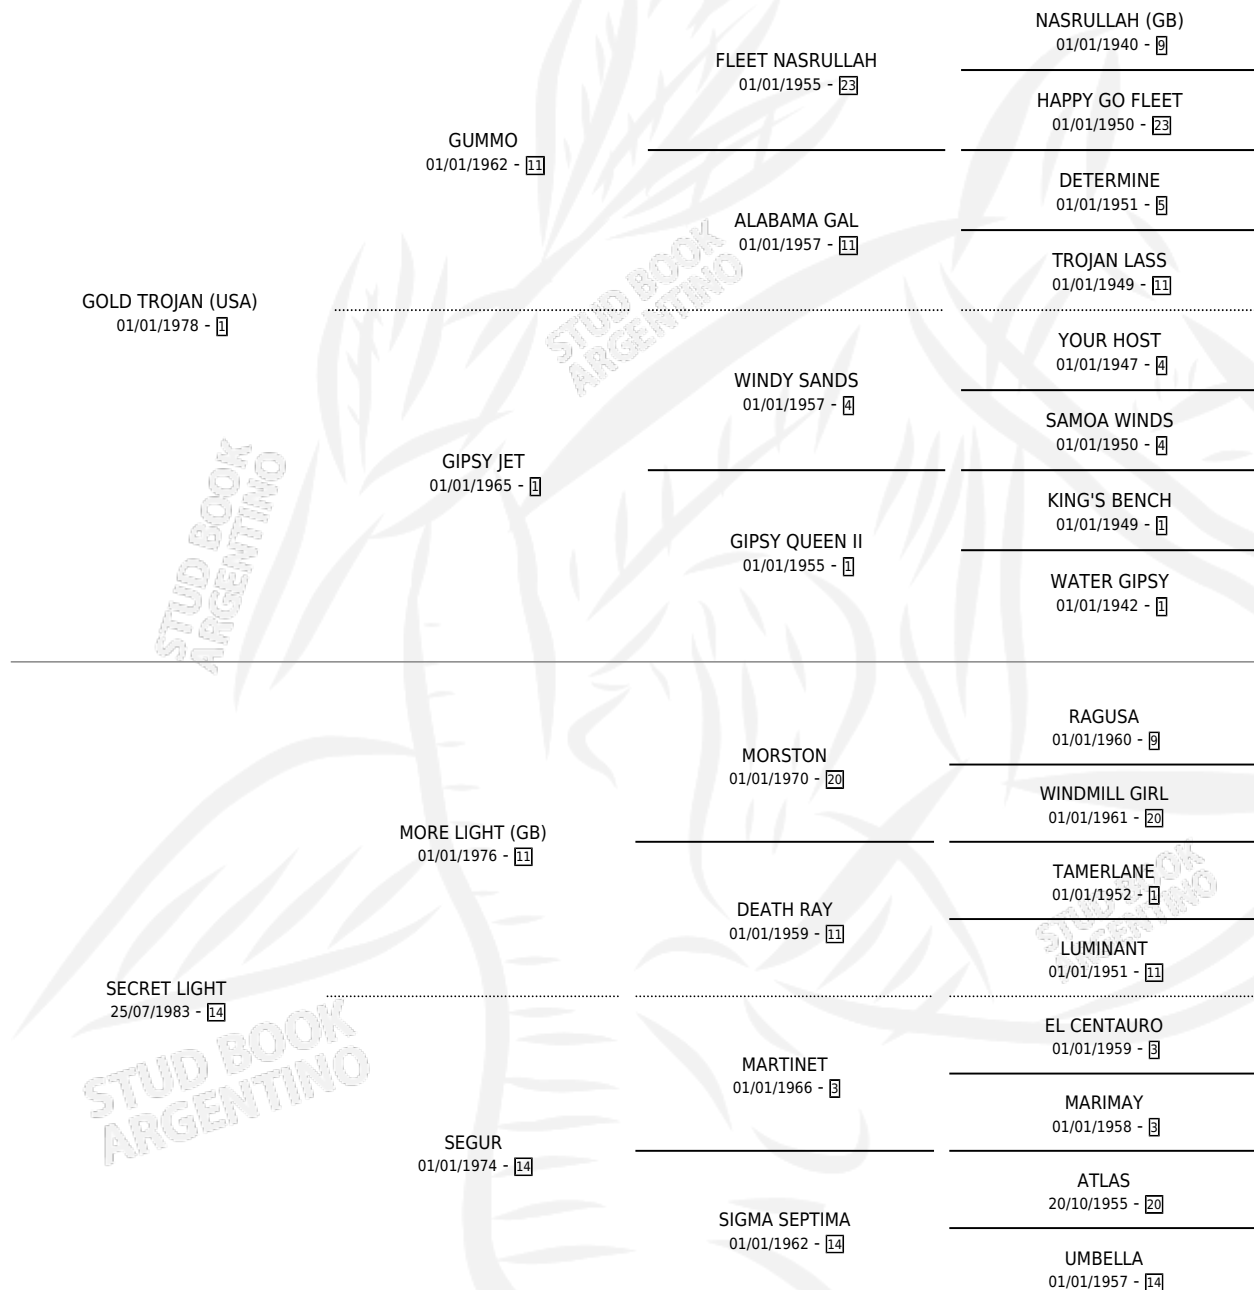

SECRET GOLD

por **GOLD TROJAN (USA)** y **SECRET LIGHT** por **MORE LIGHT (GB)**

Argentina · Hembra · Zaino Doradillo · SP · 21/08/1988
Familia 14-c · Volumen 33

ESTADO

TIPIFICACIÓN SANGUÍNEA	✓
TIPIFICACIÓN POR ADN	✓
PASAPORTE	X
IDENTIFICACIÓN POR MICROCHIP	X
REPRODUCTOR	✓

Lugar de nacimiento:

Criador: Sin dato

~

HIJOS

	MACHOS	HEMBRAS
12 NACIERON	6	6
8 CORRIERON	5	3
4 GANARON	3	1

0	0	0
GANADORES CL	GANADORES GR	GANADORES G1

PEDIGREE

CAMPAÑA

Solo carreras oficiales de Argentina

POR EDAD

EDAD	CC	1°	2°	3°	4°	5°	NP	CLC	CLG	CLCG1	CLGG1	IMPORTE	GANANCIA / CC
2 AÑOS	1	0	0	1	0	0	0	0	0	0	0	\$0	\$0
3 AÑOS	7	1	1	1	1	1	2	0	0	0	0	\$0	\$0
TOTALES	8	1	1	2	1	1	2	0	0	0	0	\$0	\$0
%		12.5%	12.5%	25.0%	12.5%	12.5%	25.0%	0.0%	0.0%	0.0%	0.0%		