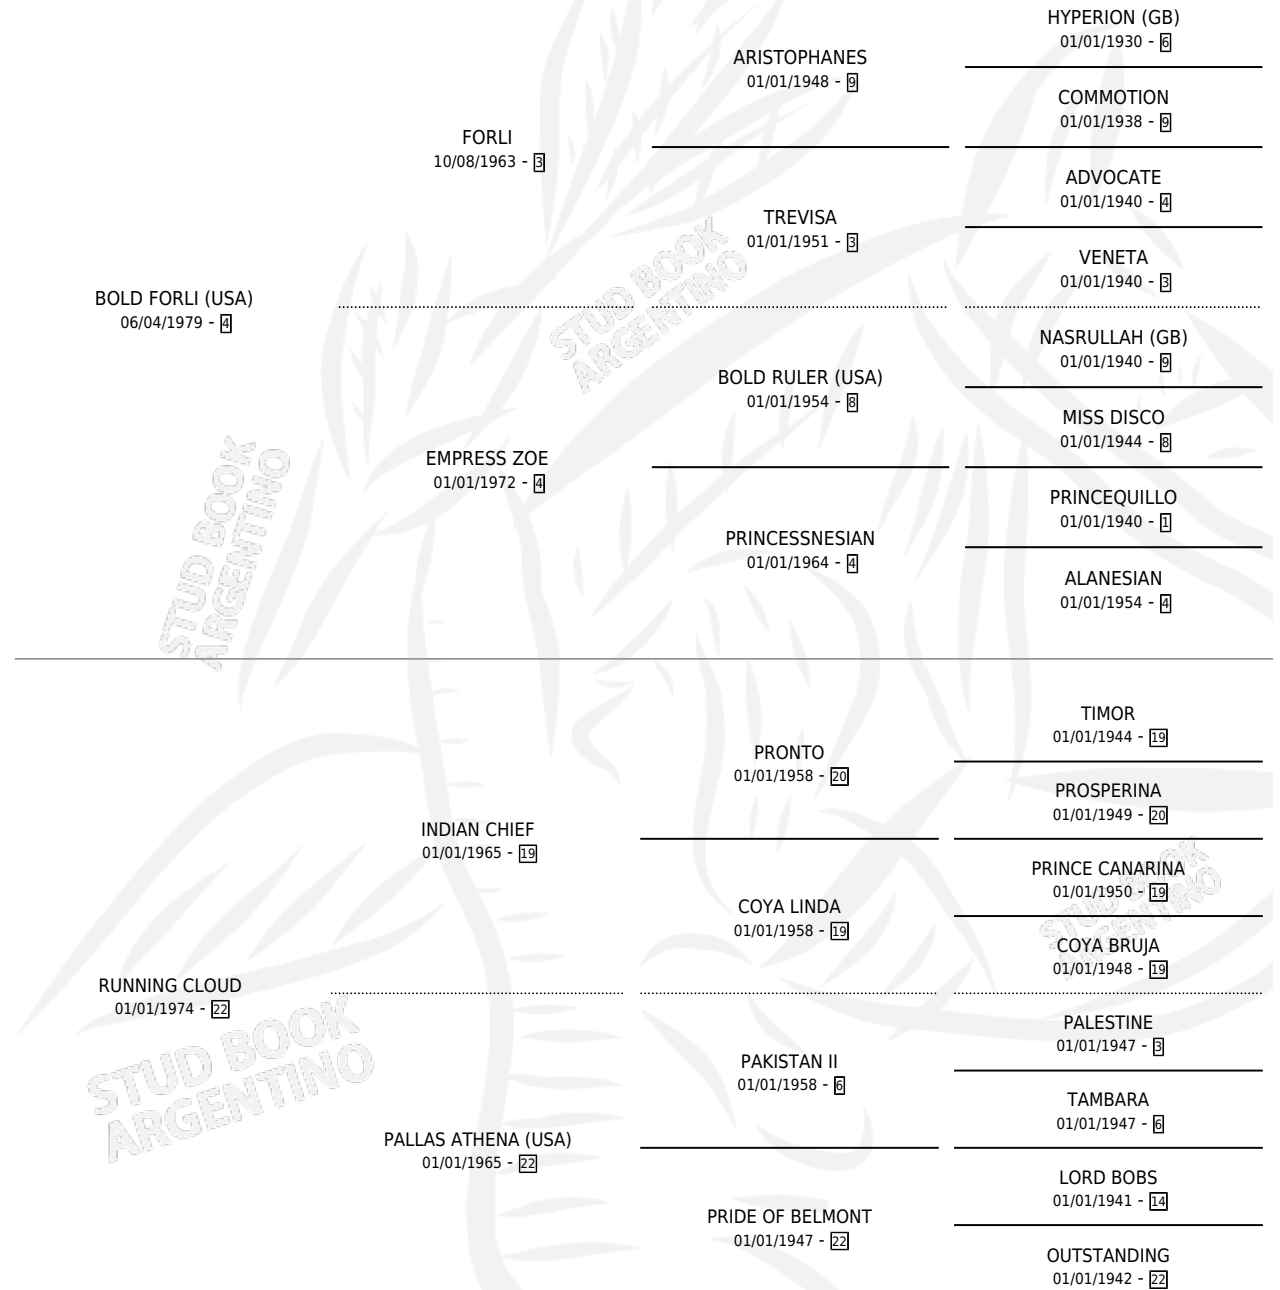

BOLD CLOUD

por **BOLD FORLI (USA)** y **RUNNING CLOUD** por **INDIAN CHIEF**

Argentina · Hembra · Zaino · SP · 12/09/1988
Familia 22-b · Volumen 33

ESTADO

TIPIFICACIÓN SANGUÍNEA	✓
TIPIFICACIÓN POR ADN	✓
PASAPORTE	X
IDENTIFICACIÓN POR MICROCHIP	X
REPRODUCTOR	✓

Lugar de nacimiento: De La Pomme
Criador: De La Pomme

~

HIJOS

	MACHOS	HEMBRAS
10 NACIERON	5	5
9 CORRIERON	5	4
6 GANARON	3	3
0 GANADORES CL	0 GANADORES GR	0 GANADORES G1

PEDIGREE

CAMPAÑA

Solo carreras oficiales de Argentina