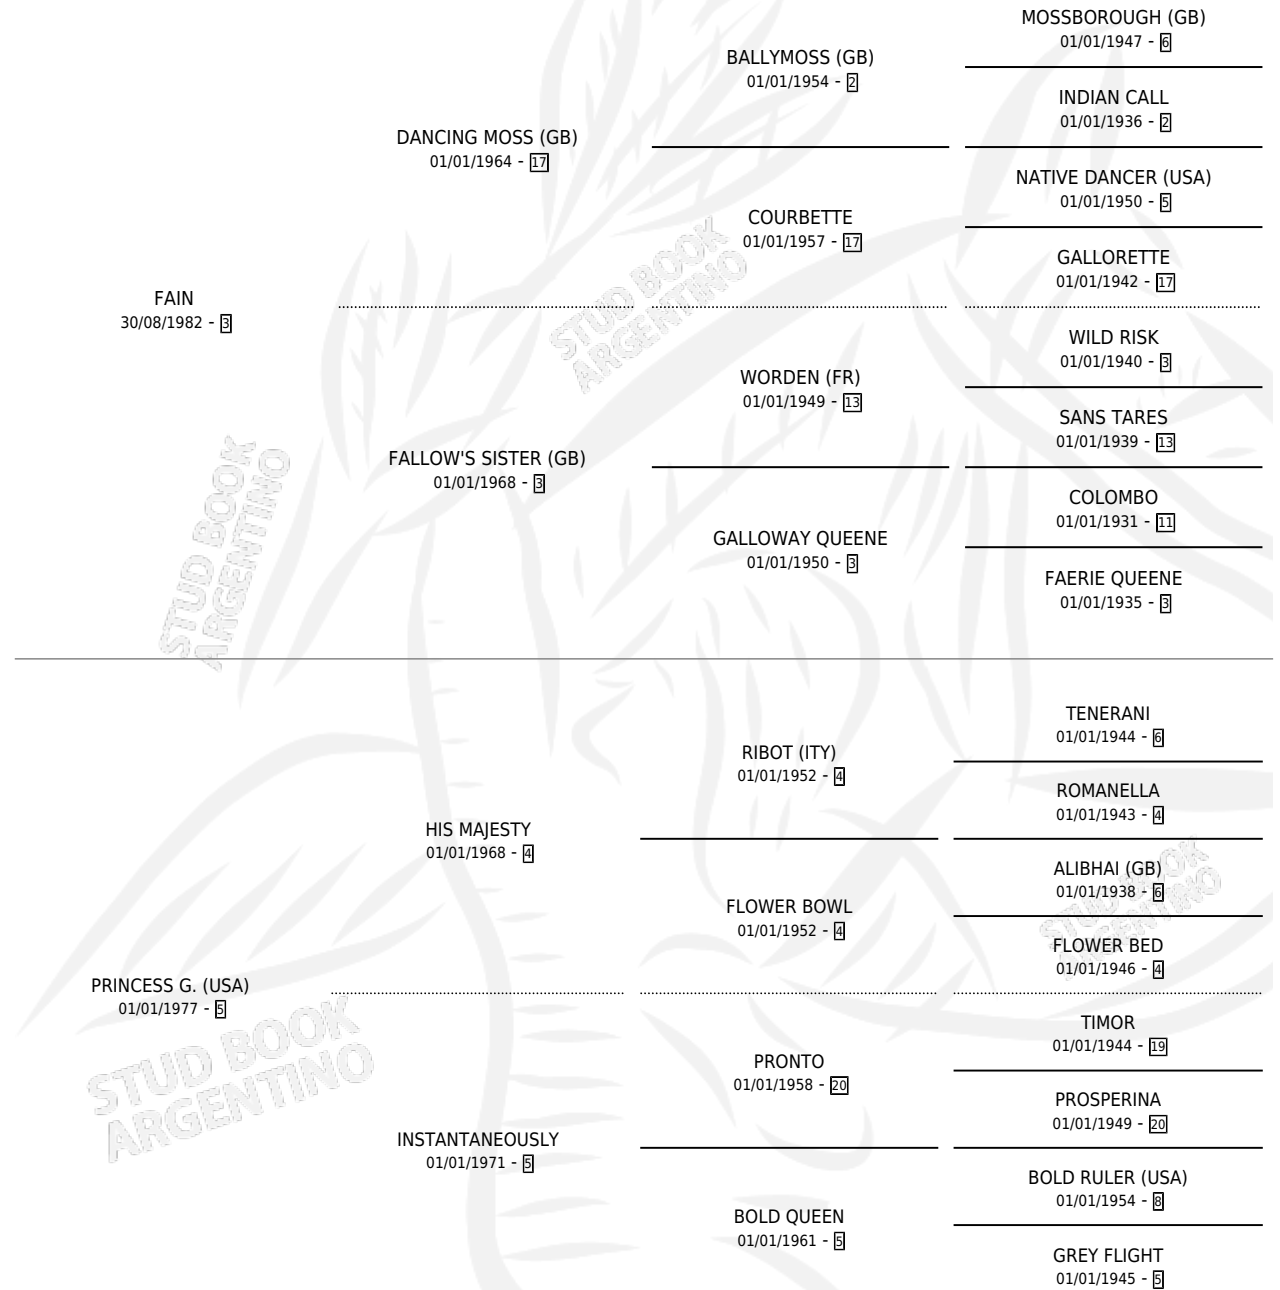

ROYAL THREAT

por **FAIN** y **PRINCESS G. (USA)** por **HIS MAJESTY**

Argentina · Macho · Zaino Colorado · SP · 01/09/1988
Familia 5-f · Volumen 33

ESTADO

TIPIFICACIÓN SANGUÍNEA	X
TIPIFICACIÓN POR ADN	X
PASAPORTE	X
IDENTIFICACIÓN POR MICROCHIP	X
REPRODUCTOR	X

Lugar de nacimiento: De La Pomme

Criador: De La Pomme

PEDIGREE

CAMPAÑA

Solo carreras oficiales de Argentina

POR EDAD

EDAD	CC	1°	2°	3°	4°	5°	NP	CLC	CLG	CLCG1	CLGG1	IMPORTE	GANANCIA / CC
4 AÑOS	4	0	0	0	1	1	2	0	0	0	0	\$0	\$0
5 AÑOS	10	1	1	0	1	1	6	0	0	0	0	\$0	\$0
6 AÑOS	1	0	0	0	0	0	1	0	0	0	0	\$0	\$0
TOTALES	15	1	1	0	2	2	9	0	0	0	0	\$0	\$0
%		6.7%	6.7%	0.0%	13.3%	13.3%	60.0%	0.0%	0.0%	0.0%	0.0%		