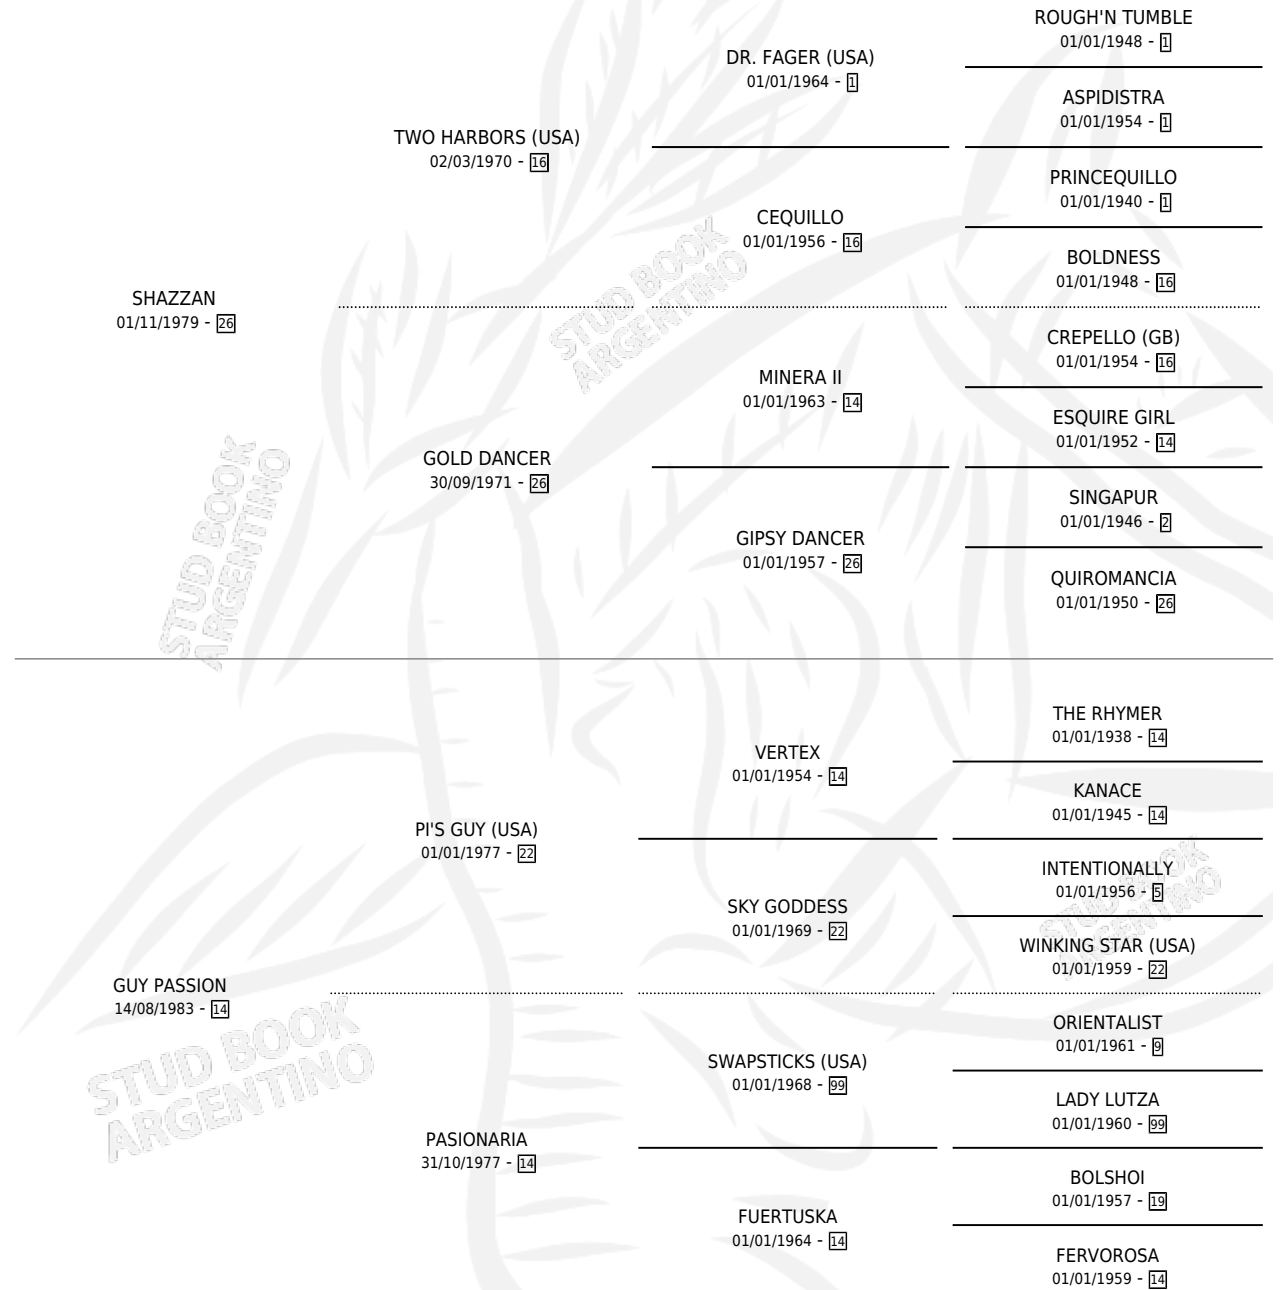

SHALUZ

por SHAZZAN y GUY PASSION por PI'S GUY (USA)

Argentina · Hembra · Alazan · SP · 13/09/1988
Familia 14-f · Volumen 33

ESTADO

TIPIFICACIÓN SANGUÍNEA	X
TIPIFICACIÓN POR ADN	X
PASAPORTE	X
IDENTIFICACIÓN POR MICROCHIP	X
REPRODUCTOR	X

Lugar de nacimiento: Las Camelias

Criador: Las Camelias

PEDIGREE

SHALUZ

Datos oficiales del Stud Book Argentino

Documento generado el 11/06/2026

studbook.org.ar