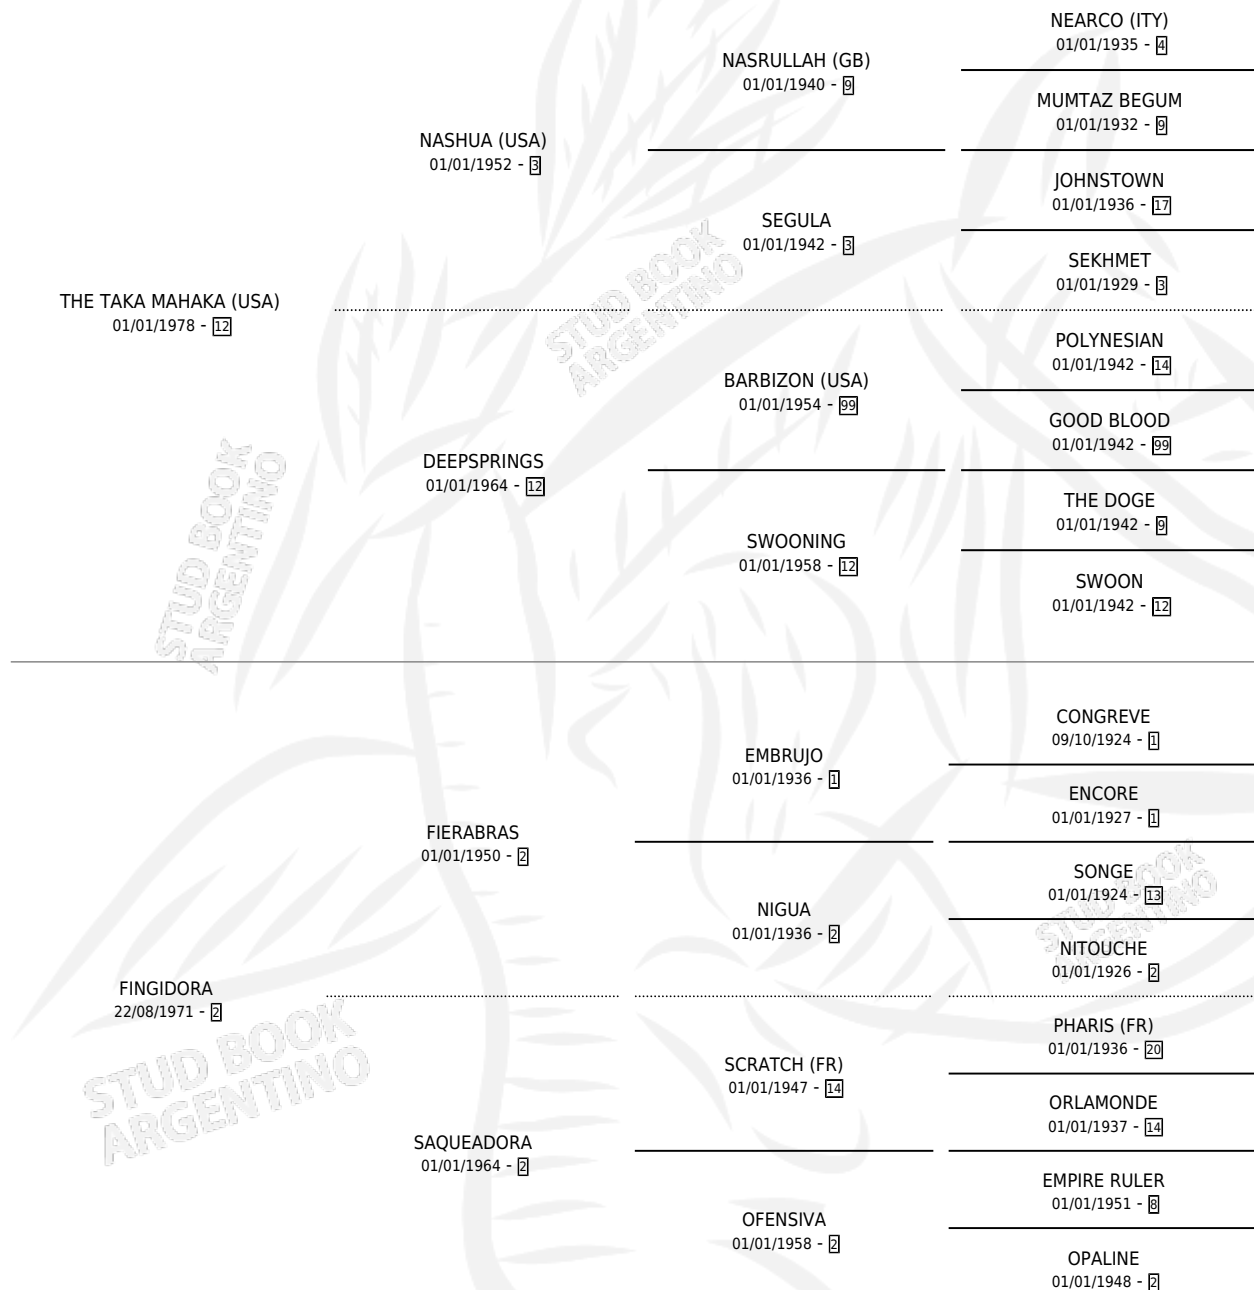

BEST STAR

por **THE TAKA MAHAKA (USA)** y **FINGIDORA** por **FIERABRAS**

Argentina · Macho · Zaino · SP · 30/07/1988
Familia 2-g · Volumen 33

ESTADO

TIPIFICACIÓN SANGUÍNEA	X
TIPIFICACIÓN POR ADN	X
PASAPORTE	X
IDENTIFICACIÓN POR MICROCHIP	X
REPRODUCTOR	X

Lugar de nacimiento: Cumelen
Criador: Sin dato

PEDIGREE

CAMPAÑA

Solo carreras oficiales de Argentina

POR EDAD

EDAD	CC	1°	2°	3°	4°	5°	NP	CLC	CLG	CLCG1	CLGG1	IMPORTE	GANANCIA / CC
2 AÑOS	1	0	0	0	0	0	1	0	0	0	0	\$0	\$0
3 AÑOS	3	1	0	0	0	1	1	0	0	0	0	\$0	\$0
TOTALES	4	1	0	0	0	1	2	0	0	0	0	\$0	\$0
%		25.0%	0.0%	0.0%	0.0%	25.0%	50.0%	0.0%	0.0%	0.0%	0.0%		