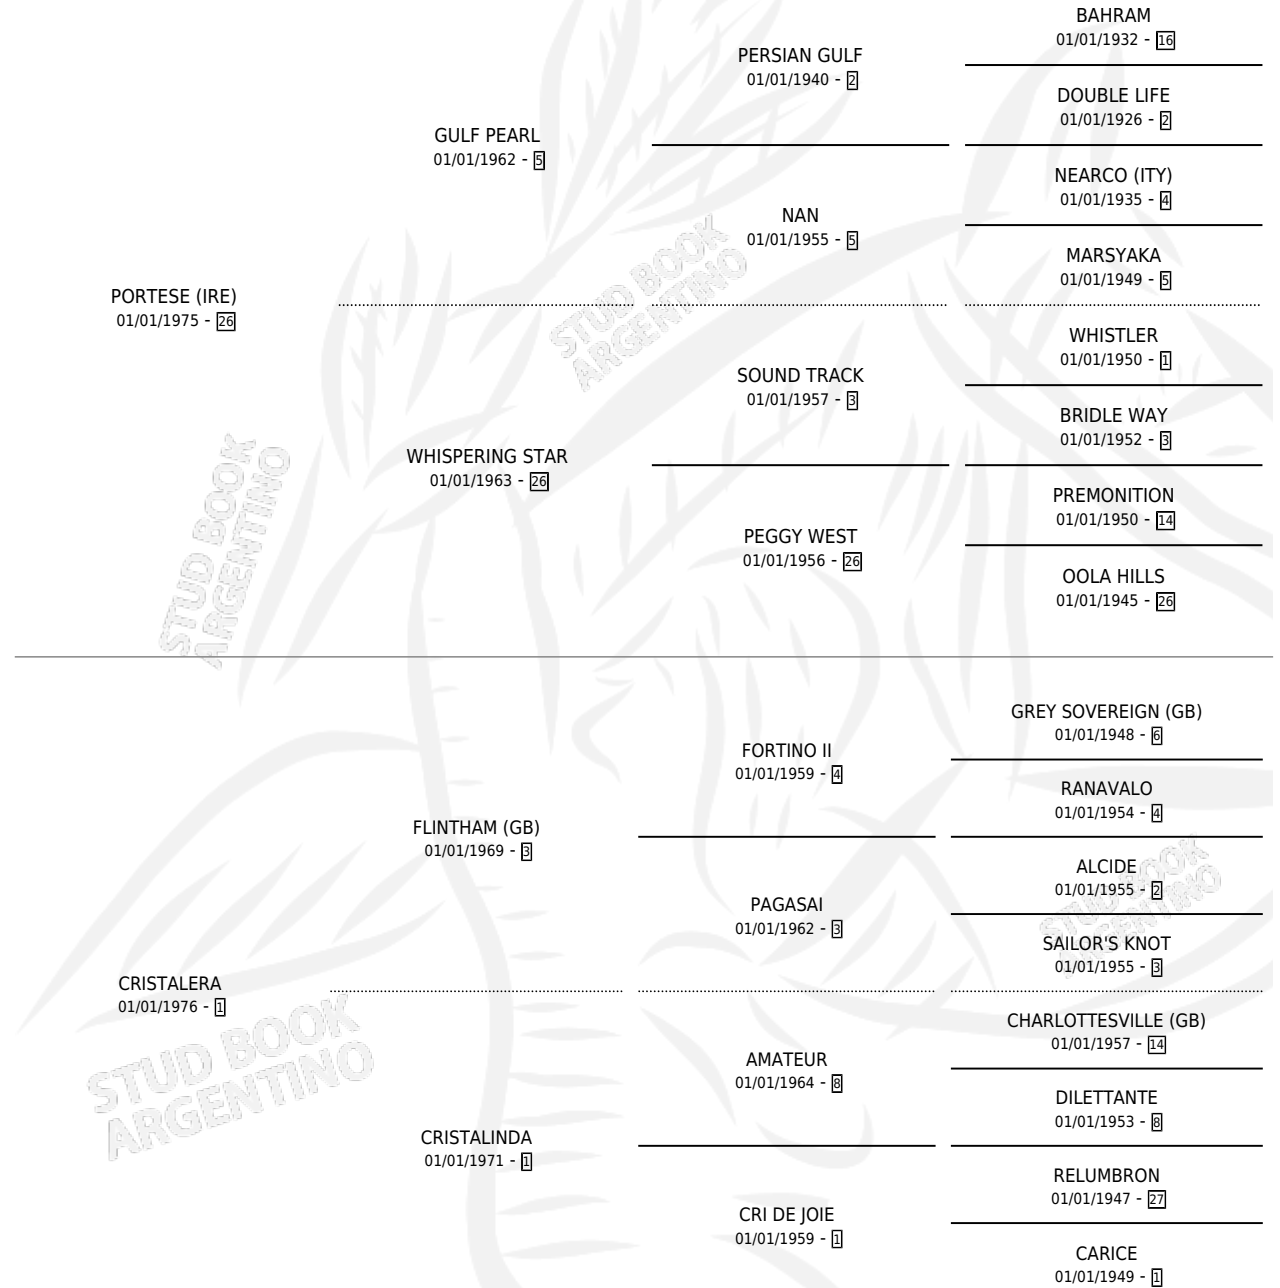

CRISTALITO

por **PORTESE (IRE)** y **CRISTALERA** por **FLINTHAM (GB)**

Argentina · Macho · Alazan · SP · 12/08/1988
Familia 1-n · Volumen 33

ESTADO

TIPIFICACIÓN SANGUÍNEA	X
TIPIFICACIÓN POR ADN	X
PASAPORTE	X
IDENTIFICACIÓN POR MICROCHIP	X
REPRODUCTOR	X

Lugar de nacimiento: Los Carlos

Criador: Sin dato

PEDIGREE