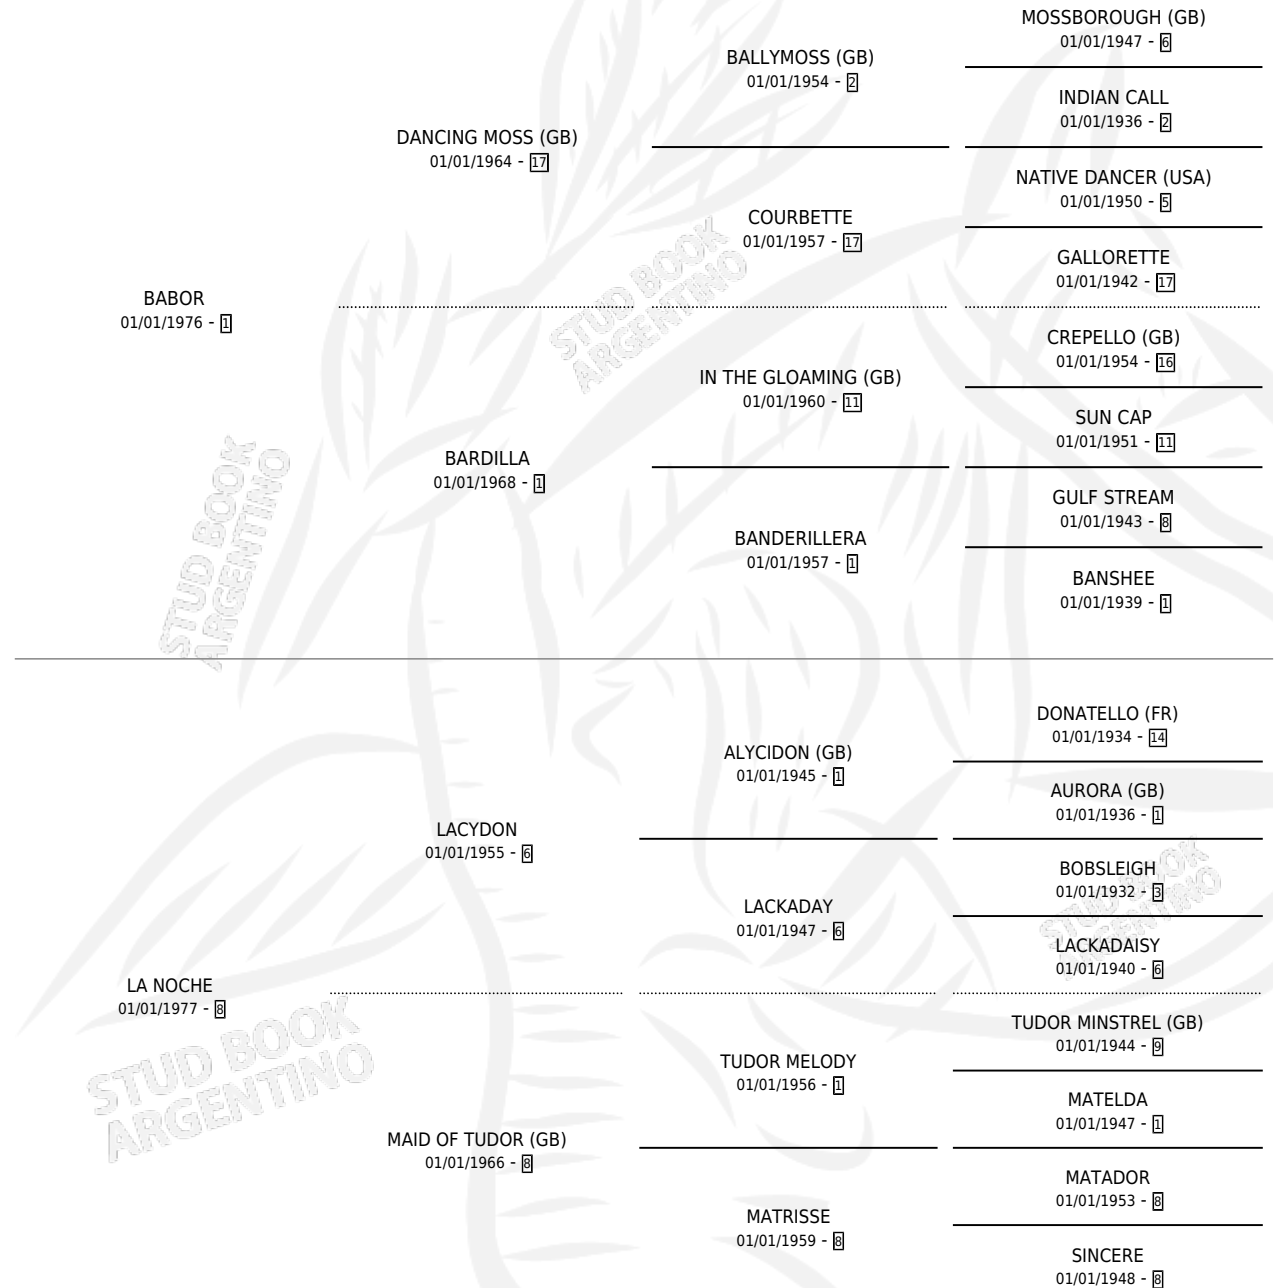

BEBEY

por **BABOR** y **LA NOCHE** por **LACYDON**

Argentina · Hembra · Zaino · SP · 11/08/1988
Familia 8-f · Volumen 33

ESTADO

TIPIFICACIÓN SANGUÍNEA	X
TIPIFICACIÓN POR ADN	X
PASAPORTE	X
IDENTIFICACIÓN POR MICROCHIP	X
REPRODUCTOR	X

Lugar de nacimiento: Los Carlos

Criador: Sin dato

PEDIGREE

BEBEY

Datos oficiales del Stud Book Argentino

Documento generado el 05/05/2026

studbook.org.ar