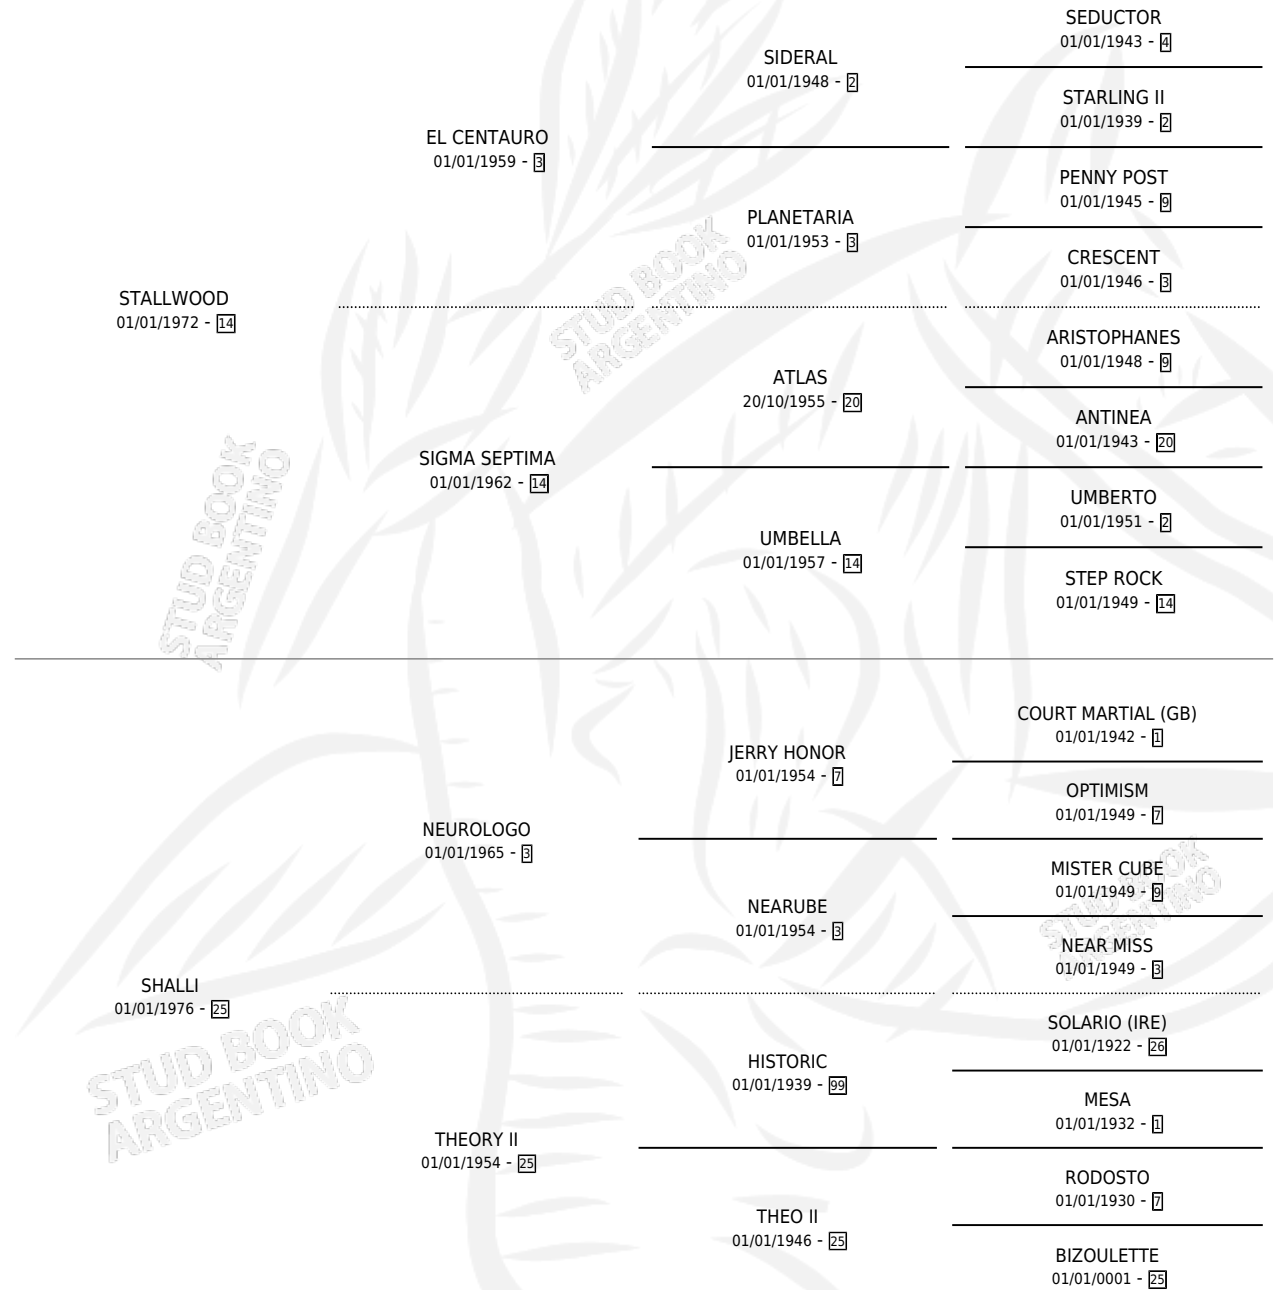

STALK

por **STALLWOOD** y **SHALLI** por **NEUROLOGO**

Argentina · Hembra · Alazan · SP · 03/09/1988
Familia 25 · Volumen 33

ESTADO

TIPIFICACIÓN SANGUÍNEA	X
TIPIFICACIÓN POR ADN	X
PASAPORTE	X
IDENTIFICACIÓN POR MICROCHIP	X
REPRODUCTOR	X

Lugar de nacimiento: La Irenita

Criador: Sin dato

PEDIGREE

STALK

Datos oficiales del Stud Book Argentino

Documento generado el 26/04/2026

studbook.org.ar