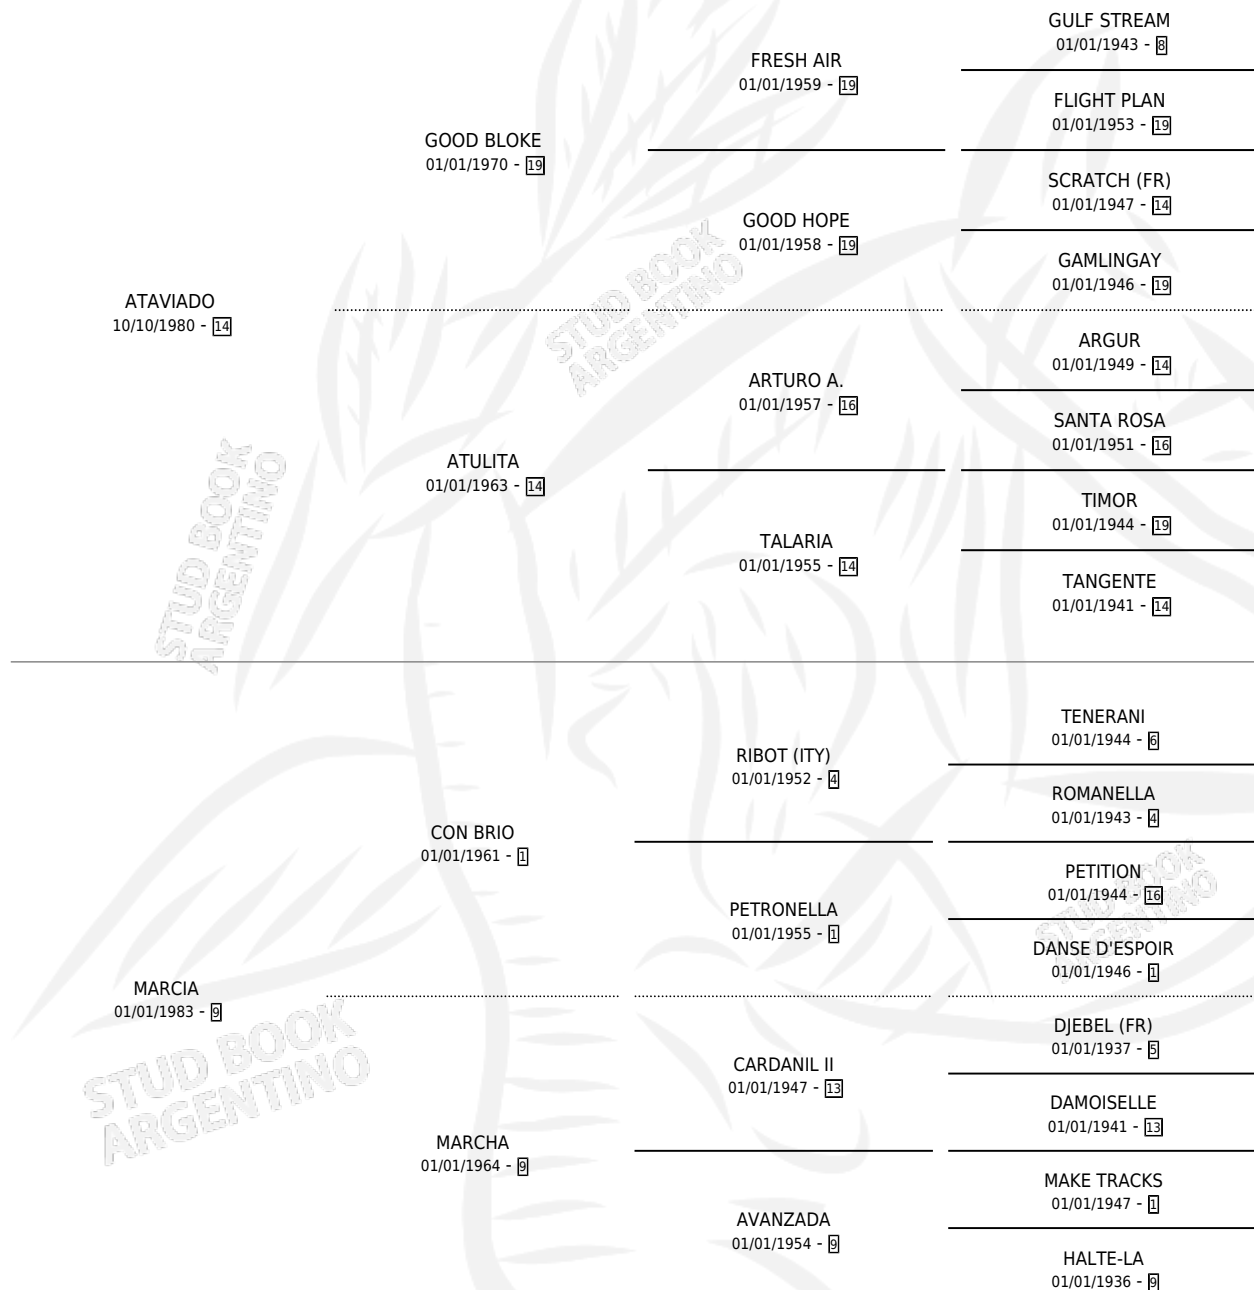

REGIMIENTO

por **ATAVIADO** y **MARCIA** por **CON BRIO**

Argentina · Macho · Tordillo · SP · 15/08/1988
Familia 9-g · Volumen 33

ESTADO

TIPIFICACIÓN SANGUÍNEA	X
TIPIFICACIÓN POR ADN	X
PASAPORTE	X
IDENTIFICACIÓN POR MICROCHIP	X
REPRODUCTOR	X

Lugar de nacimiento: Don Yayo

Criador: Sin dato

PEDIGREE

EXPORTACIÓN / IMPORTACIÓN

FECHA	MOVIMIENTO	PAÍS
01/07/1990	EXPORTADO	CHILE

REGIMIENTO

Datos oficiales del Stud Book Argentino

Documento generado el 02/05/2026