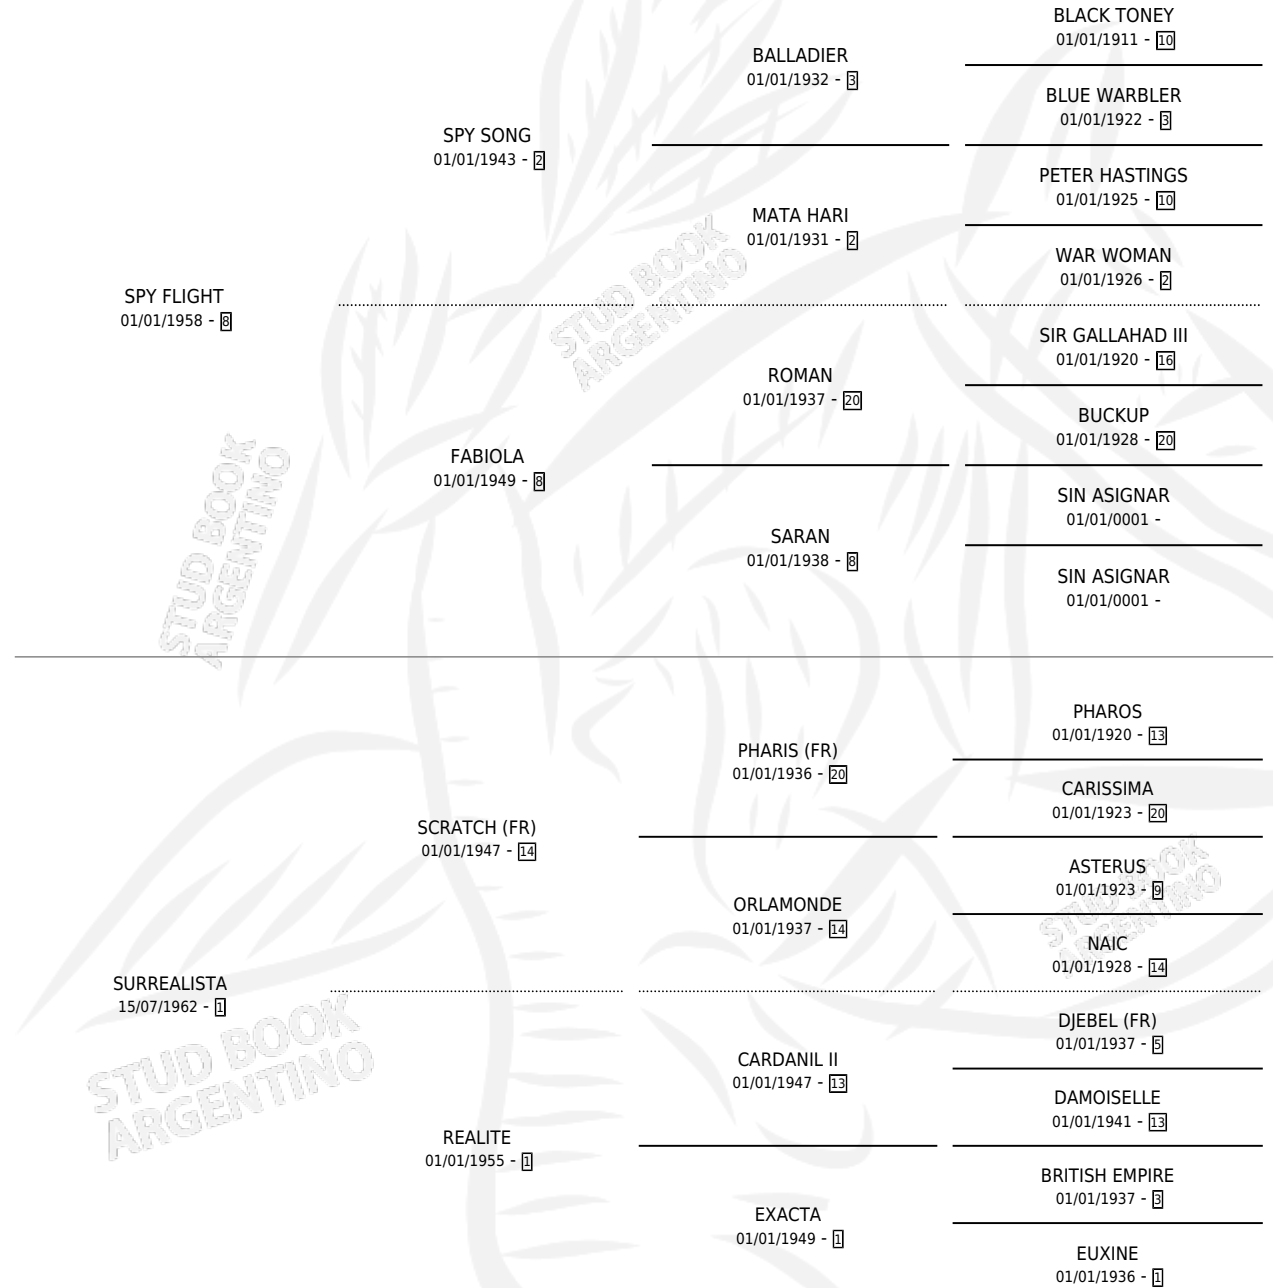

SPY PICTURE

por SPY FLIGHT y SURREALISTA por SCRATCH (FR)

Argentina · Hembra · Zaino Doradillo · SP · 06/08/1970
Familia 1-d · Volumen 27

ESTADO

TIPIFICACIÓN SANGUÍNEA	X
TIPIFICACIÓN POR ADN	X
PASAPORTE	X
IDENTIFICACIÓN POR MICROCHIP	X
REPRODUCTOR	X

Lugar de nacimiento: Campo particular

Criador: Sin dato

PEDIGREE

SPY PICTURE

Datos oficiales del Stud Book Argentino

Documento generado el 05/05/2026

studbook.org.ar