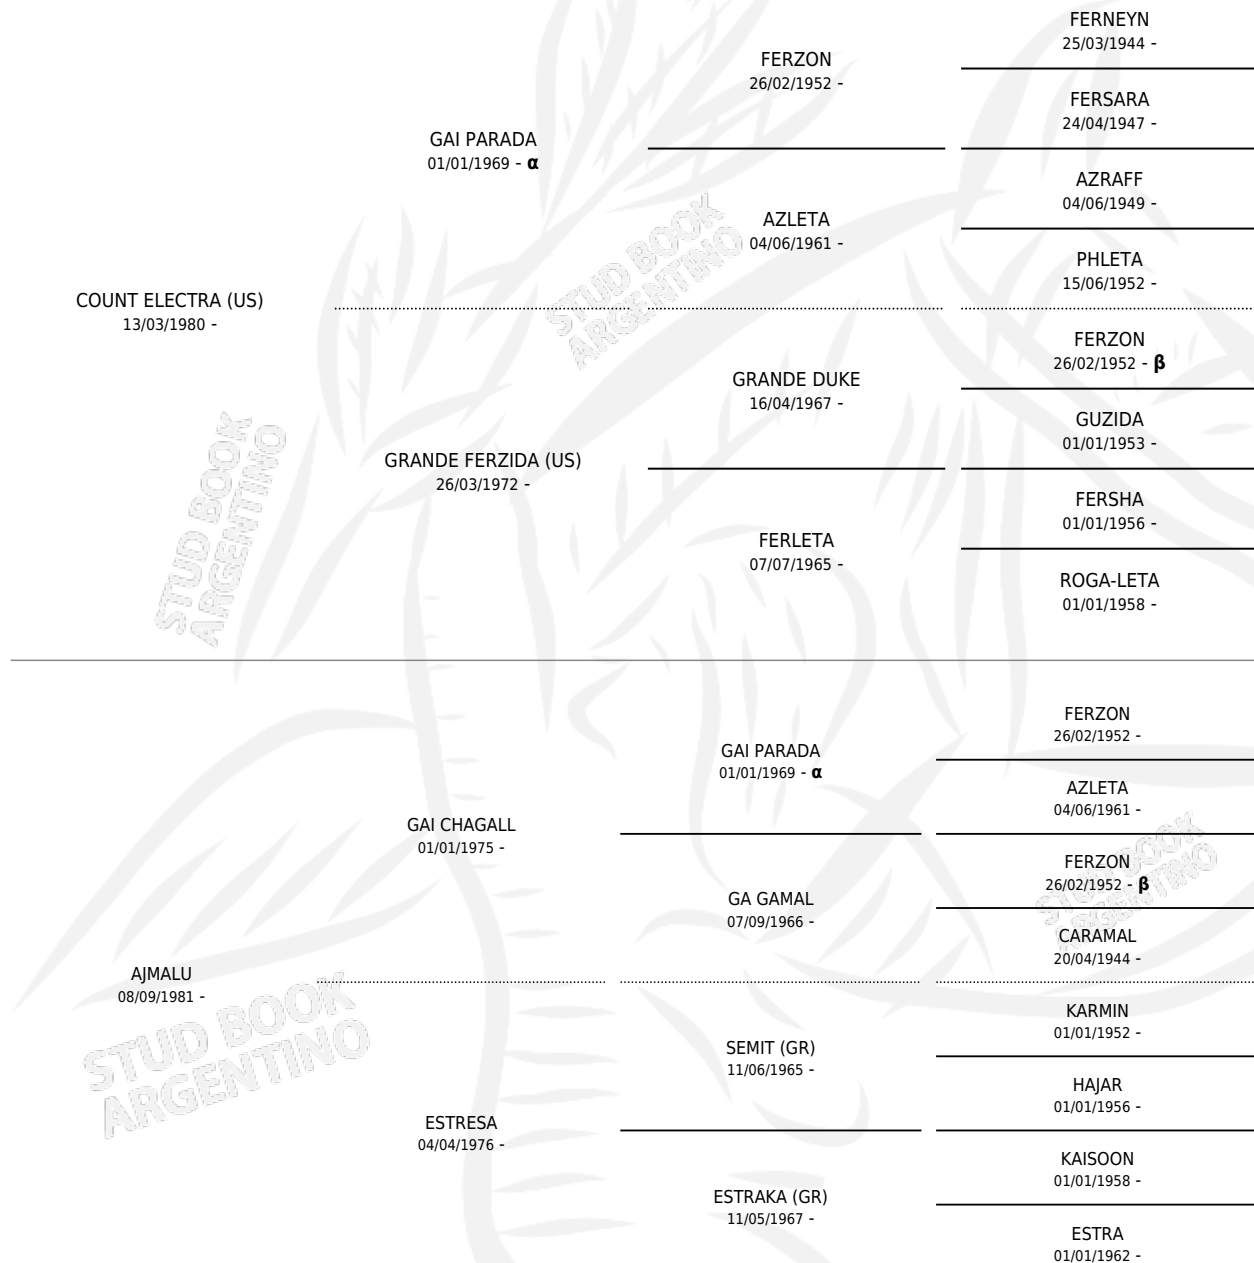

ZT MALULECTRA

por COUNT ELECTRA (US) y AJMALU por GAI CHAGALL

PEDIGREE

Argentina · Hembra · Zaino · AP · 12/08/1988
Familia · Volumen 33

ESTADO

TIPIFICACIÓN SANGUÍNEA	✓
TIPIFICACIÓN POR ADN	X
PASAPORTE	X
IDENTIFICACIÓN POR MICROCHIP	X
REPRODUCTOR	✓

Lugar de nacimiento: El Atalaya
Criador: El Atalaya

~

HIJOS

	MACHOS	HEMBRAS
3 NACIERON	0	3
SIN ACTUACIONES		

INBREEDING : α , β

S

mientos 3 / Efectividad 75.00%

PADRILLO	PRODUCTO	CRIADOR	1ER SERVICIO	ÚLTIMO SERVICIO
WN WAR HAWK (US)	JM SHIRA (H A, 12/10/1996)	SIN DATO	25/10/1995	25/10/1995
ZT MALULECTRA	JM JANI (H A, 03/12/1994)	SIN DATO	05/12/1993	05/12/1993
Datos oficiales del Stud Book Argentino	JM MIEL (H ZC, 23/10/1993)	SIN DATO	03/11/1992	06/11/1992
ZT SHAH LOVELECTRA (UY)	∅		27/08/1991	29/08/1991