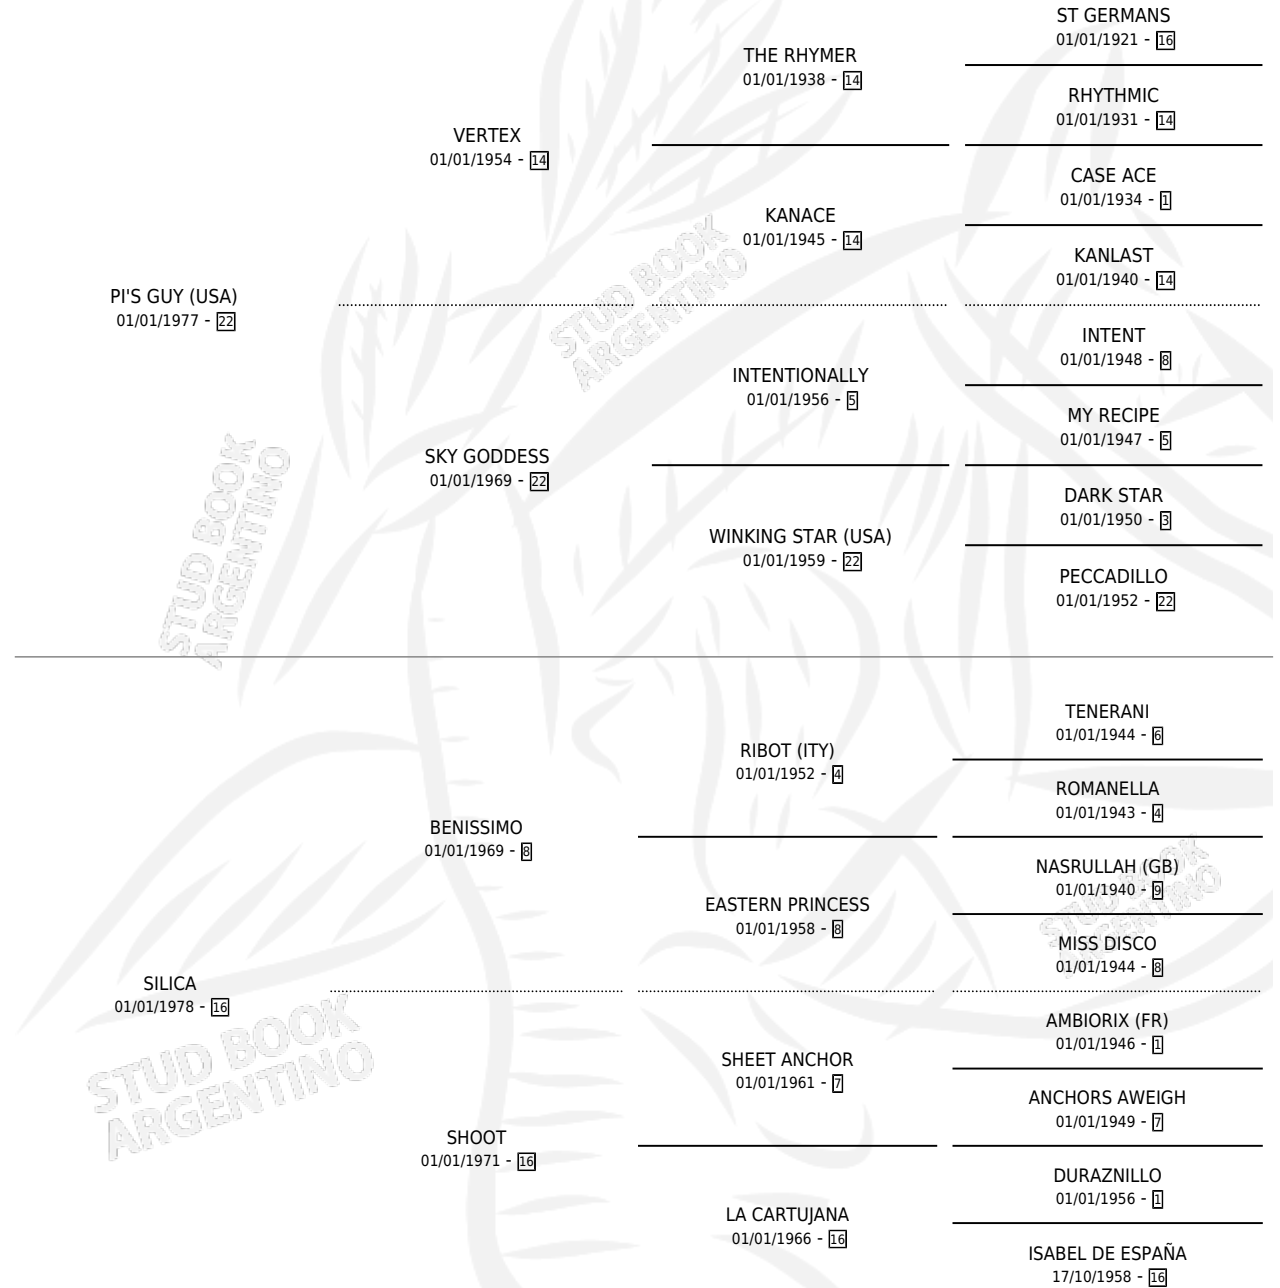

SILICON VALLEY

por PI'S GUY (USA) y SILICA por BENISSIMO

Argentina · Hembra · Alazan · SP · 25/08/1988
Familia 16-d · Volumen 33

ESTADO

TIPIFICACIÓN SANGUÍNEA	✓
TIPIFICACIÓN POR ADN	X
PASAPORTE	X
IDENTIFICACIÓN POR MICROCHIP	X
REPRODUCTOR	✓

Lugar de nacimiento: Campo particular

Criador: Sin dato

PEDIGREE

CAMPAÑA

Solo carreras oficiales de Argentina

POR EDAD

EDAD	CC	1°	2°	3°	4°	5°	NP	CLC	CLG	CLCG1	CLGG1	IMPORTE	GANANCIA / CC
2 AÑOS	2	0	0	0	0	1	1	0	0	0	0	\$0	\$0
3 AÑOS	2	0	0	0	0	0	2	0	0	0	0	\$0	\$0
4 AÑOS	7	0	0	2	0	2	3	0	0	0	0	\$0	\$0
5 AÑOS	7	1	0	1	1	0	4	0	0	0	0	\$0	\$0
TOTALES	18	1	0	3	1	3	10	0	0	0	0	\$0	\$0
%		5.6%	0.0%	16.7%	5.6%	16.7%	55.6%	0.0%	0.0%	0.0%	0.0%		