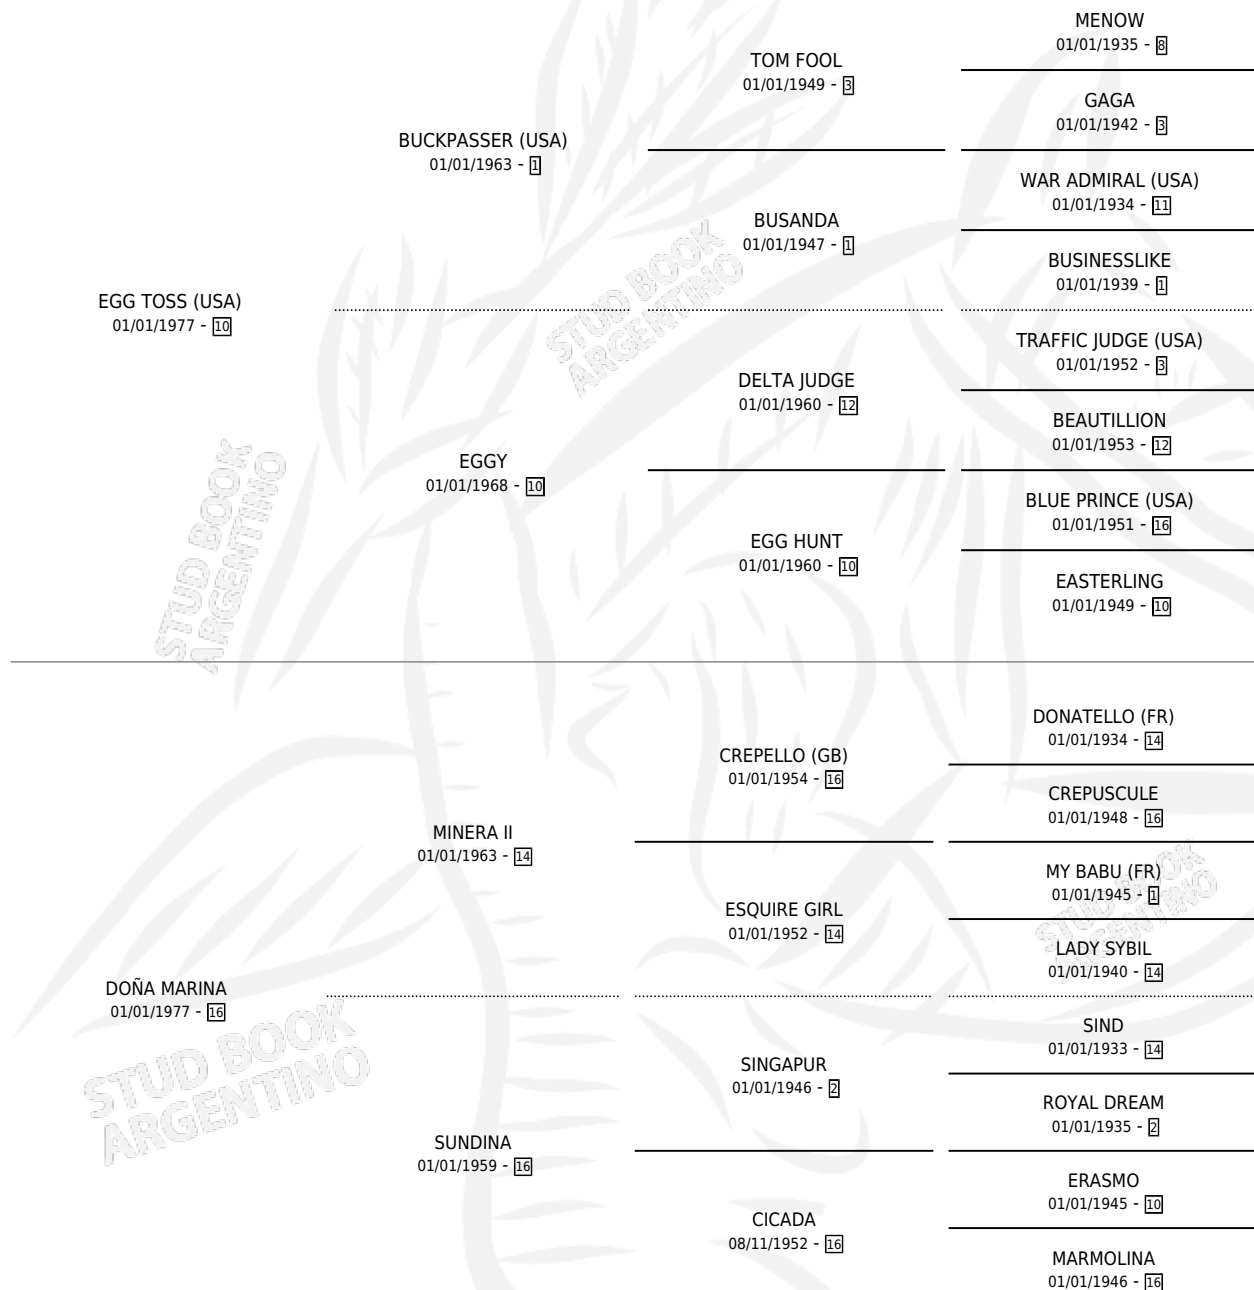

DOÑA BELI

por EGG TOSS (USA) y DOÑA MARINA por MINERA II

Argentina · Hembra · Zaino · SP · 25/08/1988
Familia 16-h · Volumen 33

ESTADO

TIPIFICACIÓN SANGUÍNEA	✓
TIPIFICACIÓN POR ADN	X
PASAPORTE	X
IDENTIFICACIÓN POR MICROCHIP	X
REPRODUCTOR	✓

Lugar de nacimiento: La Biznaga

Criador: Sin dato

~

HIJOS

	MACHOS	HEMBRAS
2 NACIERON	2	0
1 CORRIERON	1	0
1 GANARON	1	0
0 GANADORES CL	0 GANADORES GR	0 GANADORES G1

PEDIGREE

CAMPAÑA

Solo carreras oficiales de Argentina