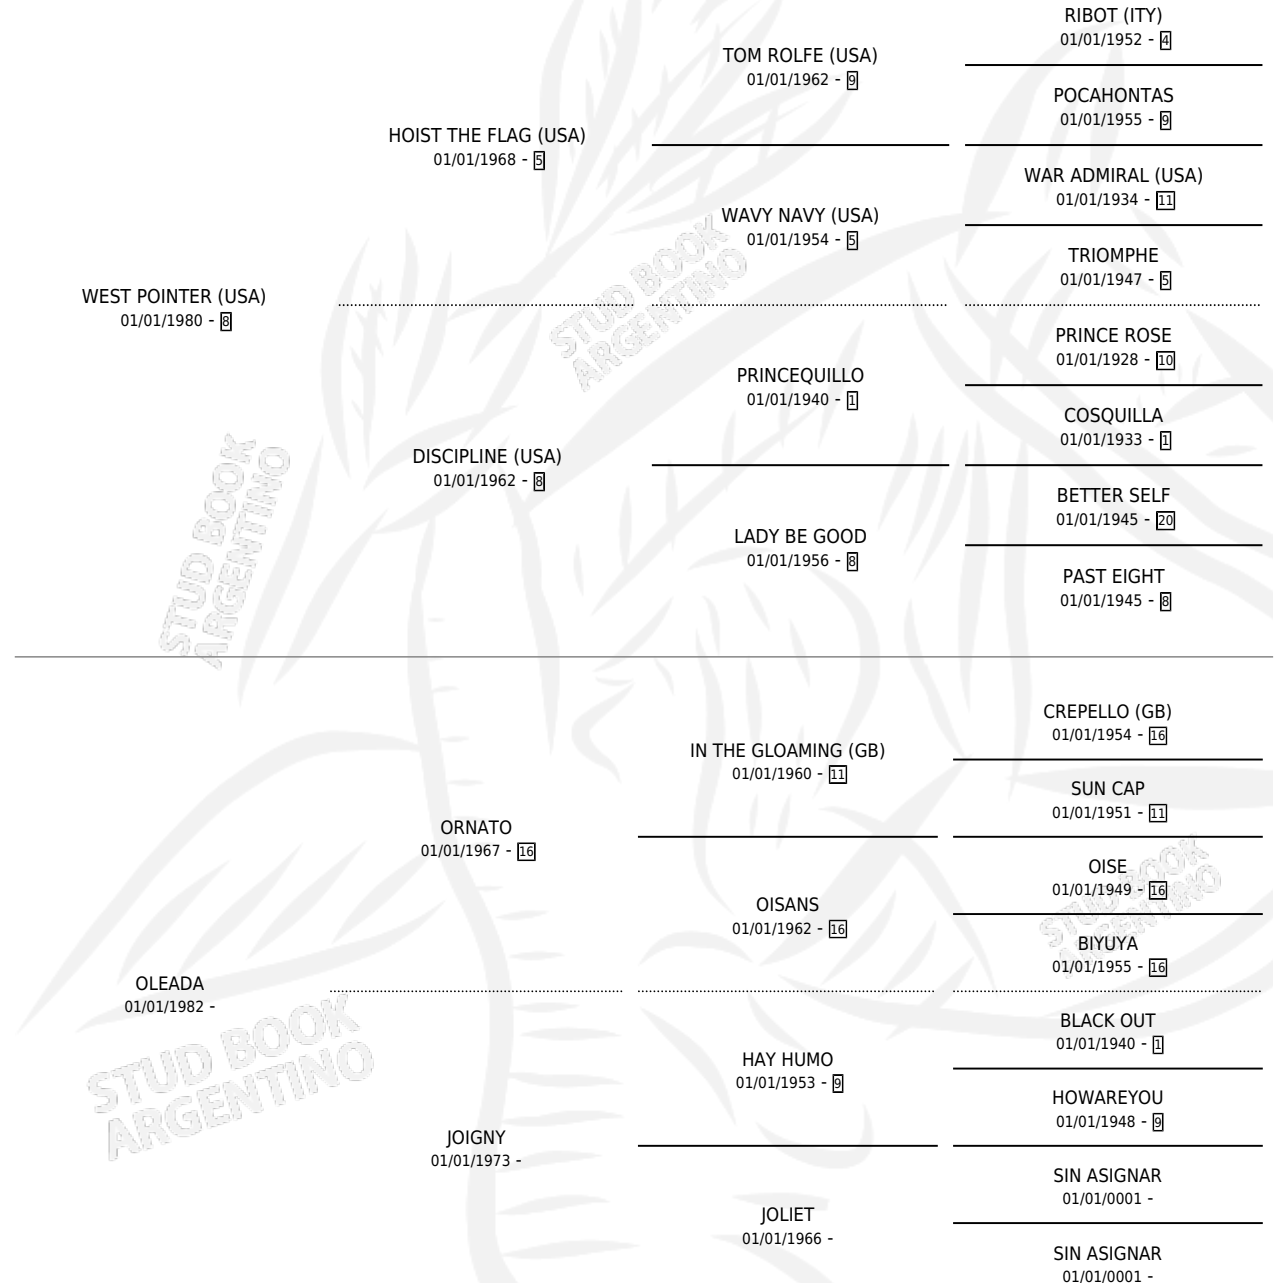

CASTAÑO

por WEST POINTER (USA) y OLEADA por ORNATO

Argentina · Macho · Zaino Colorado · SP · 05/09/1988
Familia · Volumen 33

ESTADO

TIPIFICACIÓN SANGUÍNEA	X
TIPIFICACIÓN POR ADN	X
PASAPORTE	X
IDENTIFICACIÓN POR MICROCHIP	X
REPRODUCTOR	X

Lugar de nacimiento: Santa Micaela

Criador: Sin dato

PEDIGREE

CAMPAÑA

Solo carreras oficiales de Argentina

POR EDAD

EDAD	CC	1°	2°	3°	4°	5°	NP	CLC	CLG	CLCG1	CLGG1	IMPORTE	GANANCIA / CC
3 AÑOS	1	0	0	0	0	0	1	0	0	0	0	\$0	\$0
4 AÑOS	1	0	0	0	0	0	1	0	0	0	0	\$0	\$0
5 AÑOS	4	0	0	0	0	0	4	0	0	0	0	\$0	\$0
TOTALES	6	0	0	0	0	0	6	0	0	0	0	\$0	\$0
%		0.0%	0.0%	0.0%	0.0%	0.0%	100%	0.0%	0.0%	0.0%	0.0%		