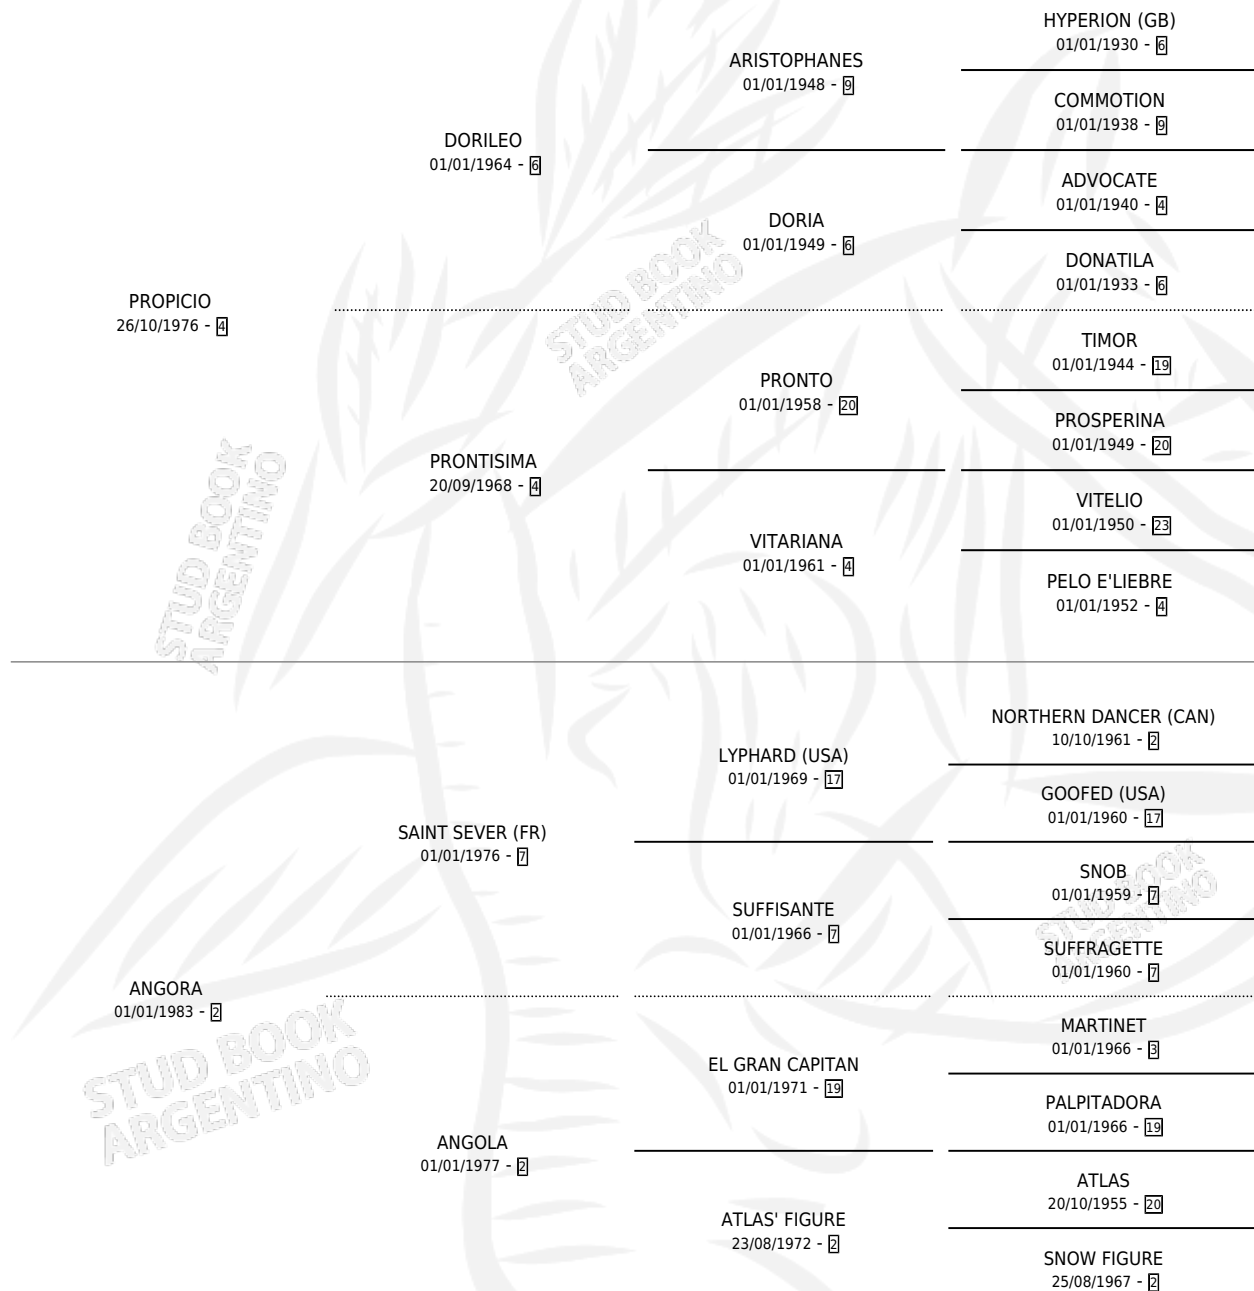

PROVINCIE NNE

por PROPICIO y ANGORA por SAINT SEVER (FR)

Argentina · Hembra · Alazan · SP · 28/08/1988
Familia 2-n · Volumen 33

ESTADO

TIPIFICACIÓN SANGUÍNEA	✓
TIPIFICACIÓN POR ADN	✓
PASAPORTE	X
IDENTIFICACIÓN POR MICROCHIP	X
REPRODUCTOR	✓

Lugar de nacimiento: Ranquel

Criador: Sin dato

~

HIJOS

	MACHOS	HEMBRAS
11 NACIERON	10	1
6 CORRIERON	5	1
3 GANARON	2	1
0 GANADORES CL	0 GANADORES GR	0 GANADORES G1

PEDIGREE

**S**cimentos **11** / Efectividad **78.57%**

PADRILLO	PRODUCTO	CRIADOR	1ER SERVICIO	ÚLTIMO SERVICIO
MISSIONI	∅		07/11/2007	29/11/2007
STAGGER	PRUDENCIAL (M T, 26/10/2007)	RANQUEL	29/09/2006	10/11/2006
STAGGER	PADENTRANO (M A, 15/09/2006)	RANQUEL	11/10/2005	13/10/2005
STAGGER	FALSO REY (M T, 26/09/2005)	RANQUEL	24/09/2004	28/09/2004
STAGGER	∅		18/11/2003	08/12/2003
STAGGER	STAG (M T, 30/09/2003)	RANQUEL	18/10/2002	22/10/2002
JUST IN JET	WILD JET (M A, 09/10/2002)	RANQUEL	15/10/2001	03/11/2001
RINCON CAMPERO	LANZARINA (H Z, 07/10/2001)	RANQUEL	18/09/2000	30/10/2000
RINCON CAMPERO	CONTEMPLATIVO (M Z, 10/09/2000)	SIN DATO	04/10/1999	06/10/1999
RINCON CAMPERO	DERROTERO (M Z, 24/09/1999)	SIN DATO	15/09/1998	22/10/1998
RINCON CAMPERO	SANDALO (M AT, 06/09/1998)	SIN DATO	23/09/1997	25/09/1997
RINCON CAMPERO	WHITMAN (M A, 14/09/1997)	SIN DATO	17/09/1996	25/09/1996
RINCON CAMPERO	∅		18/09/1995	22/12/1995
RINCON CAMPERO	RODODENDRO (M A, 10/09/1995)	SIN DATO	20/08/1994	24/09/1994