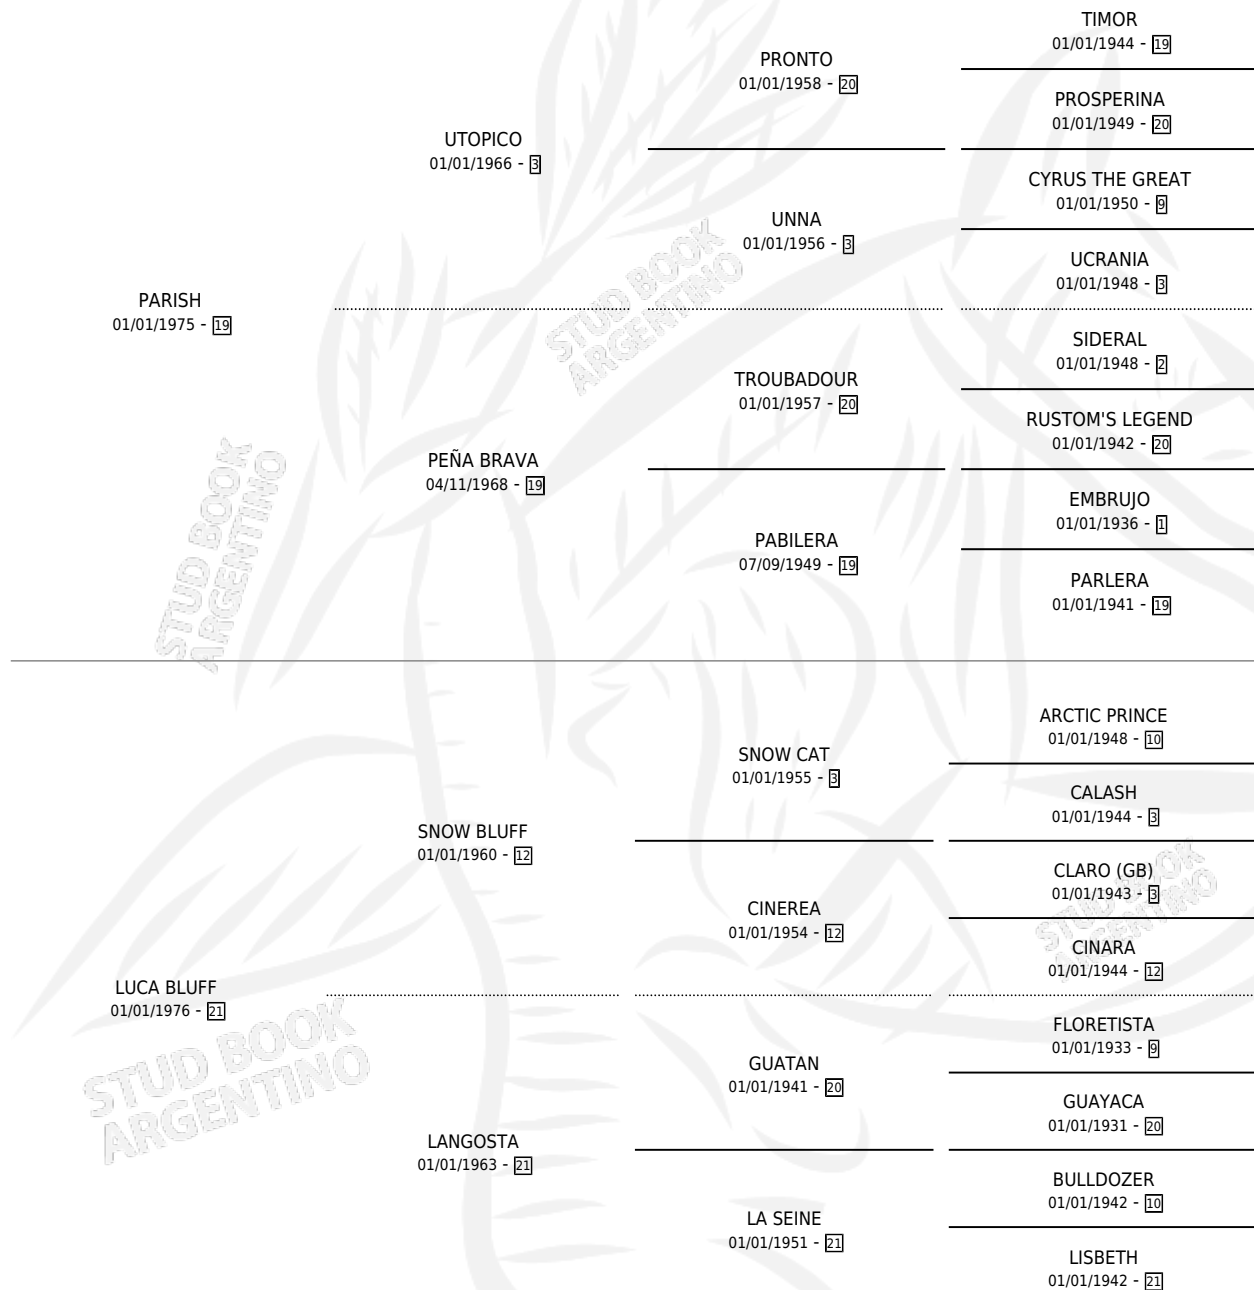

MUSICA MORA

por PARISH y LUCA BLUFF por SNOW BLUFF

Argentina · Hembra · Zaino · SP · 20/08/1988
Familia 21 · Volumen 33

ESTADO

TIPIFICACIÓN SANGUÍNEA	X
TIPIFICACIÓN POR ADN	X
PASAPORTE	X
IDENTIFICACIÓN POR MICROCHIP	X
REPRODUCTOR	X

Lugar de nacimiento: La Leyenda

Criador: Sin dato

PEDIGREE

MUSICA MORA

Datos oficiales del Stud Book Argentino

Documento generado el 15/05/2026

studbook.org.ar