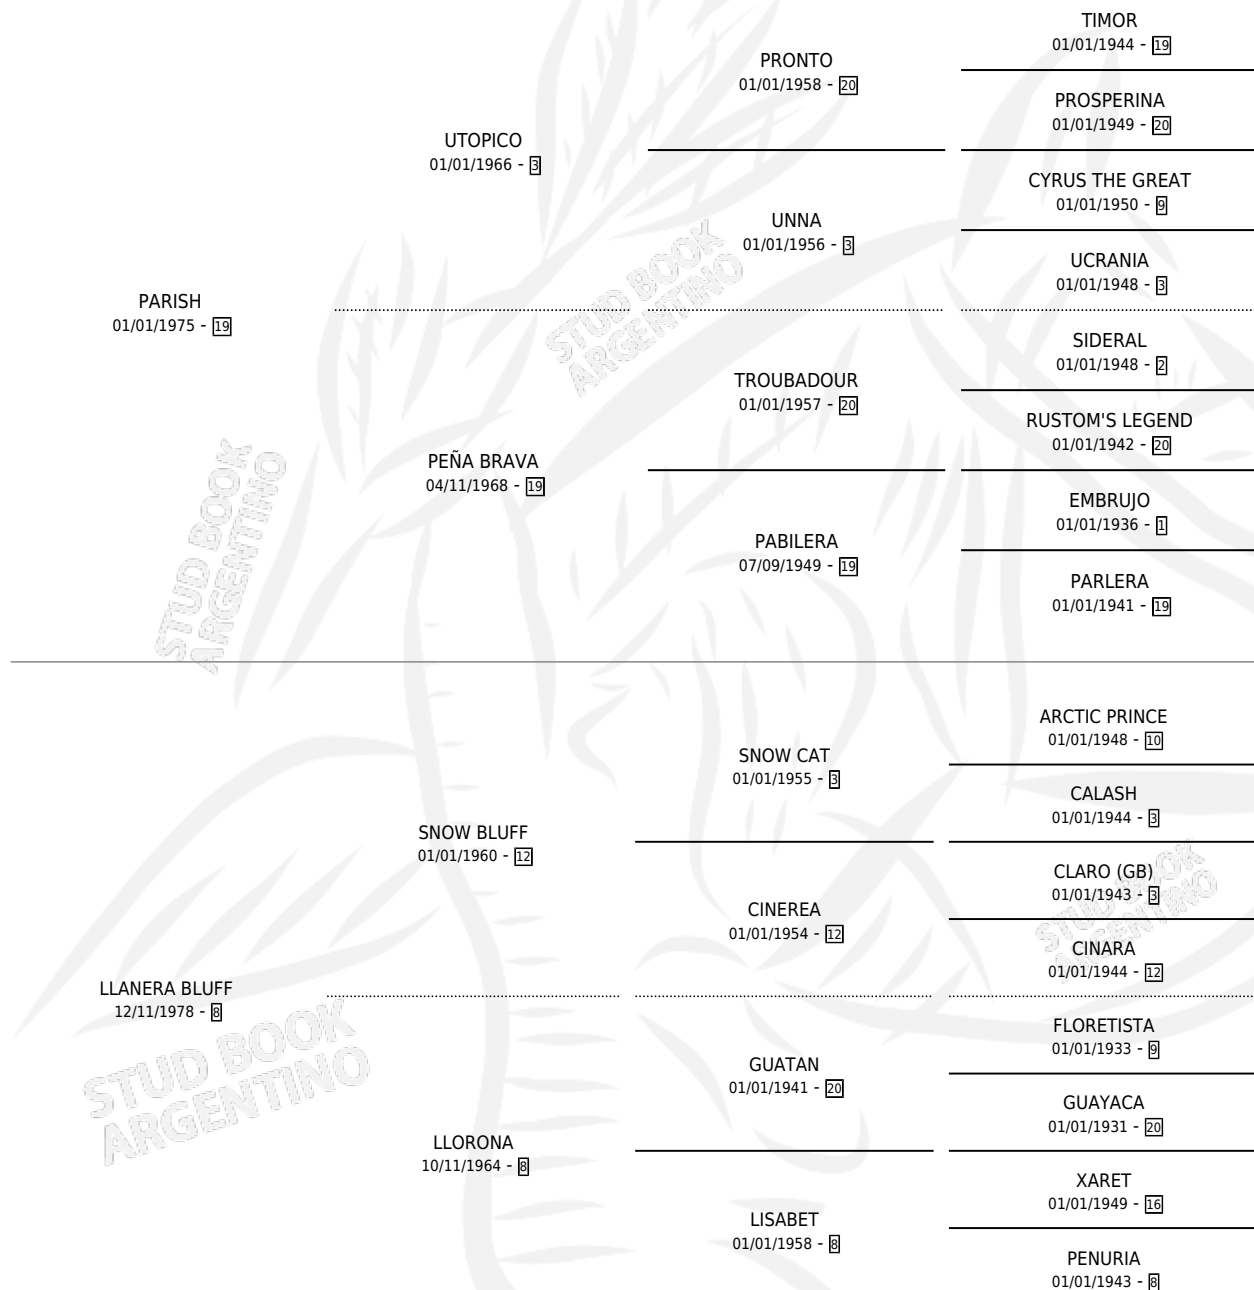

TOPACIO MORO

por PARISH y LLANERA BLUFF por SNOW BLUFF

Argentina · Macho · Alazan · SP · 07/09/1988
Familia 8-c · Volumen 33

ESTADO

TIPIFICACIÓN SANGUÍNEA	X
TIPIFICACIÓN POR ADN	X
PASAPORTE	X
IDENTIFICACIÓN POR MICROCHIP	X
REPRODUCTOR	X

Lugar de nacimiento: La Leyenda

Criador: Sin dato

PEDIGREE

CAMPAÑA

Solo carreras oficiales de Argentina

POR EDAD

EDAD	CC	1°	2°	3°	4°	5°	NP	CLC	CLG	CLCG1	CLGG1	IMPORTE	GANANCIA / CC
3 AÑOS	2	0	0	0	0	0	2	0	0	0	0	\$0	\$0
TOTALES	2	0	0	0	0	0	2	0	0	0	0	\$0	\$0
%		0.0%	0.0%	0.0%	0.0%	0.0%	100%	0.0%	0.0%	0.0%	0.0%		