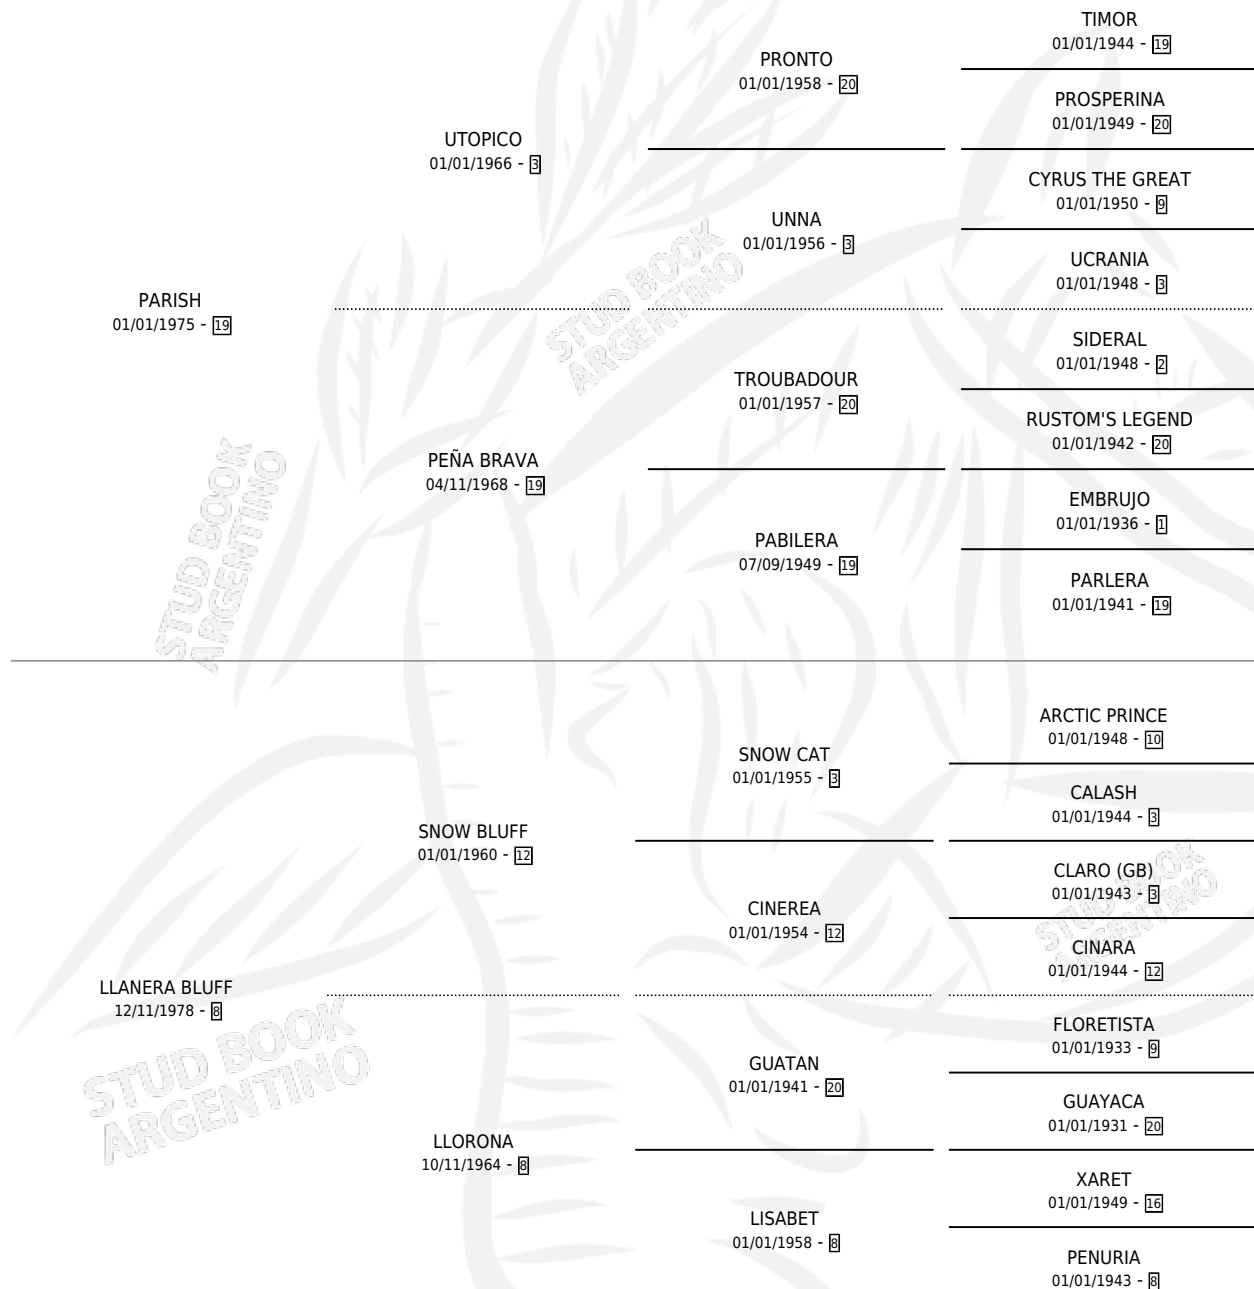

TOPACIO MORO

por PARISH y LLANERA BLUFF por SNOW BLUFF

Argentina · Macho · Alazan · SP · 07/09/1988
Familia 8-c · Volumen 33

ESTADO

TIPIFICACIÓN SANGUÍNEA	X
TIPIFICACIÓN POR ADN	X
PASAPORTE	X
IDENTIFICACIÓN POR MICROCHIP	X
REPRODUCTOR	X

Lugar de nacimiento: La Leyenda

Criador: Sin dato

PEDIGREE

CAMPAÑA

Solo carreras oficiales de Argentina

POR EDAD

EDAD	CC	1°	2°	3°	4°	5°	NP	CLC	CLG	CLCG1	CLGG1	IMPORTE	GANANCIA / CC
3 AÑOS	2	0	0	0	0	0	2	0	0	0	0	\$0	\$0
TOTALES	2	0	0	0	0	0	2	0	0	0	0	\$0	\$0
%		0.0%	0.0%	0.0%	0.0%	0.0%	100%	0.0%	0.0%	0.0%	0.0%		