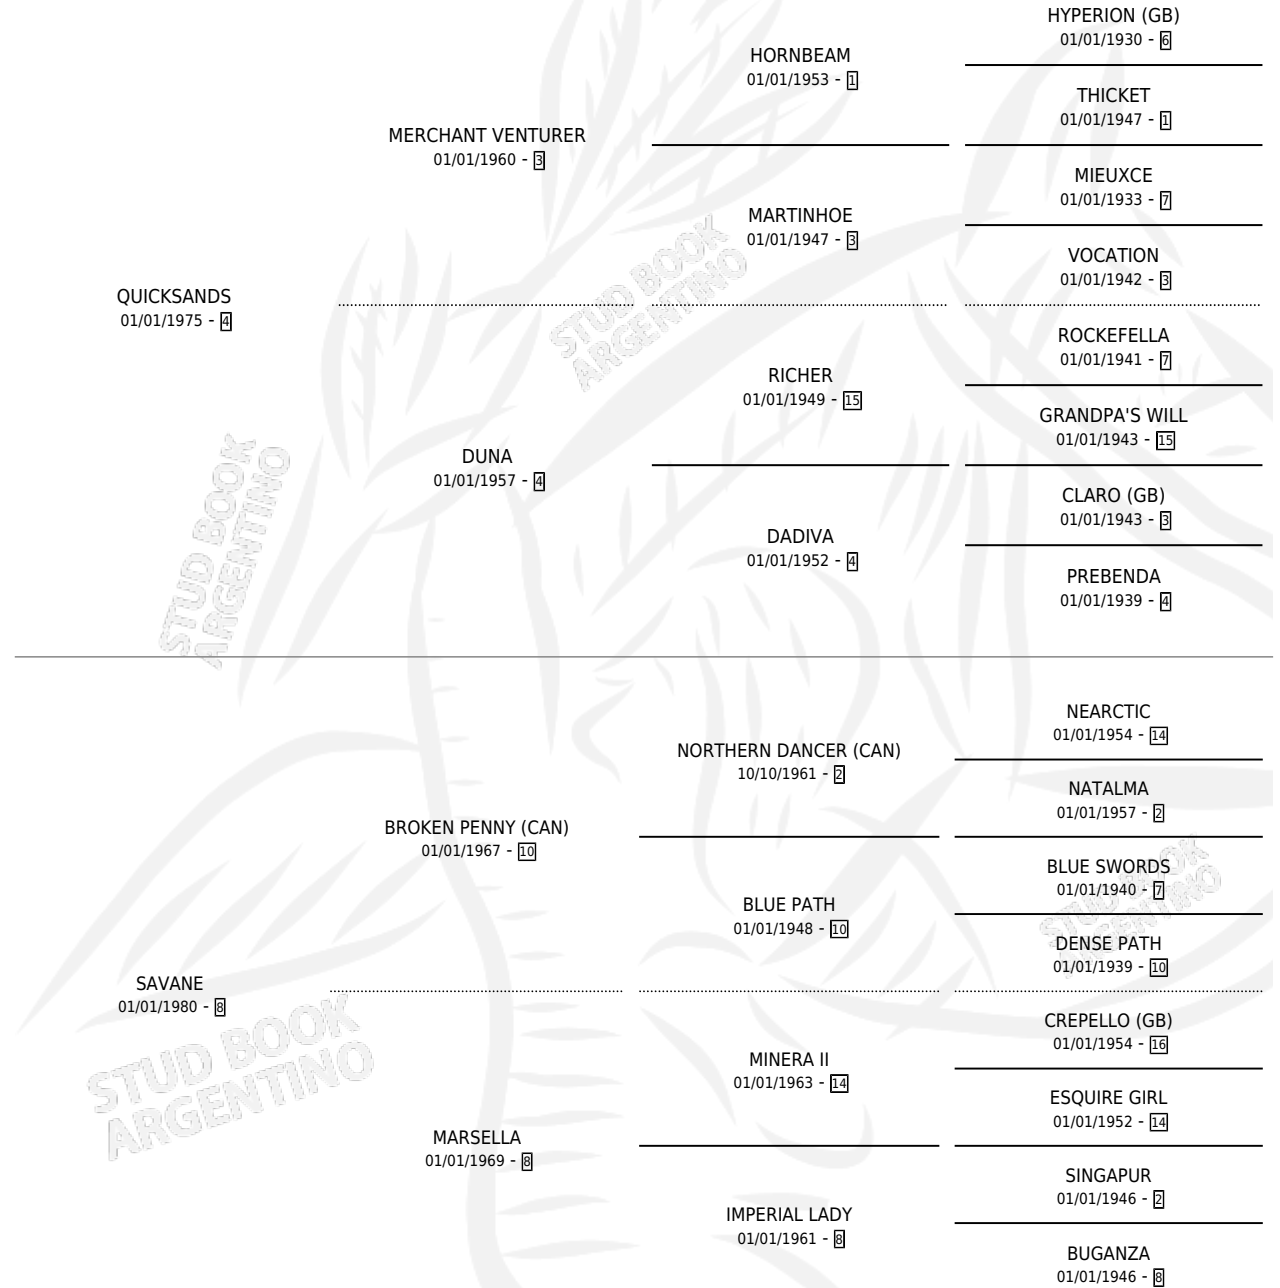

EL ALFAJOR

por QUICKSANDS y SAVANE por BROKEN PENNY (CAN)

Argentina · Macho · Zaino Doradillo · SP · 25/07/1988
Familia 8-h · Volumen 33

ESTADO

TIPIFICACIÓN SANGUÍNEA	X
TIPIFICACIÓN POR ADN	X
PASAPORTE	X
IDENTIFICACIÓN POR MICROCHIP	X
REPRODUCTOR	X

Lugar de nacimiento: El Rebenque

Criador: Sin dato

PEDIGREE

CAMPAÑA

Solo carreras oficiales de Argentina

POR EDAD

EDAD	CC	1°	2°	3°	4°	5°	NP	CLC	CLG	CLCG1	CLGG1	IMPORTE	GANANCIA / CC
5 AÑOS	5	0	0	0	0	0	5	0	0	0	0	\$0	\$0
6 AÑOS	1	0	0	0	0	0	1	0	0	0	0	\$0	\$0
TOTALES	6	0	0	0	0	0	6	0	0	0	0	\$0	\$0
%		0.0%	0.0%	0.0%	0.0%	0.0%	100%	0.0%	0.0%	0.0%	0.0%		