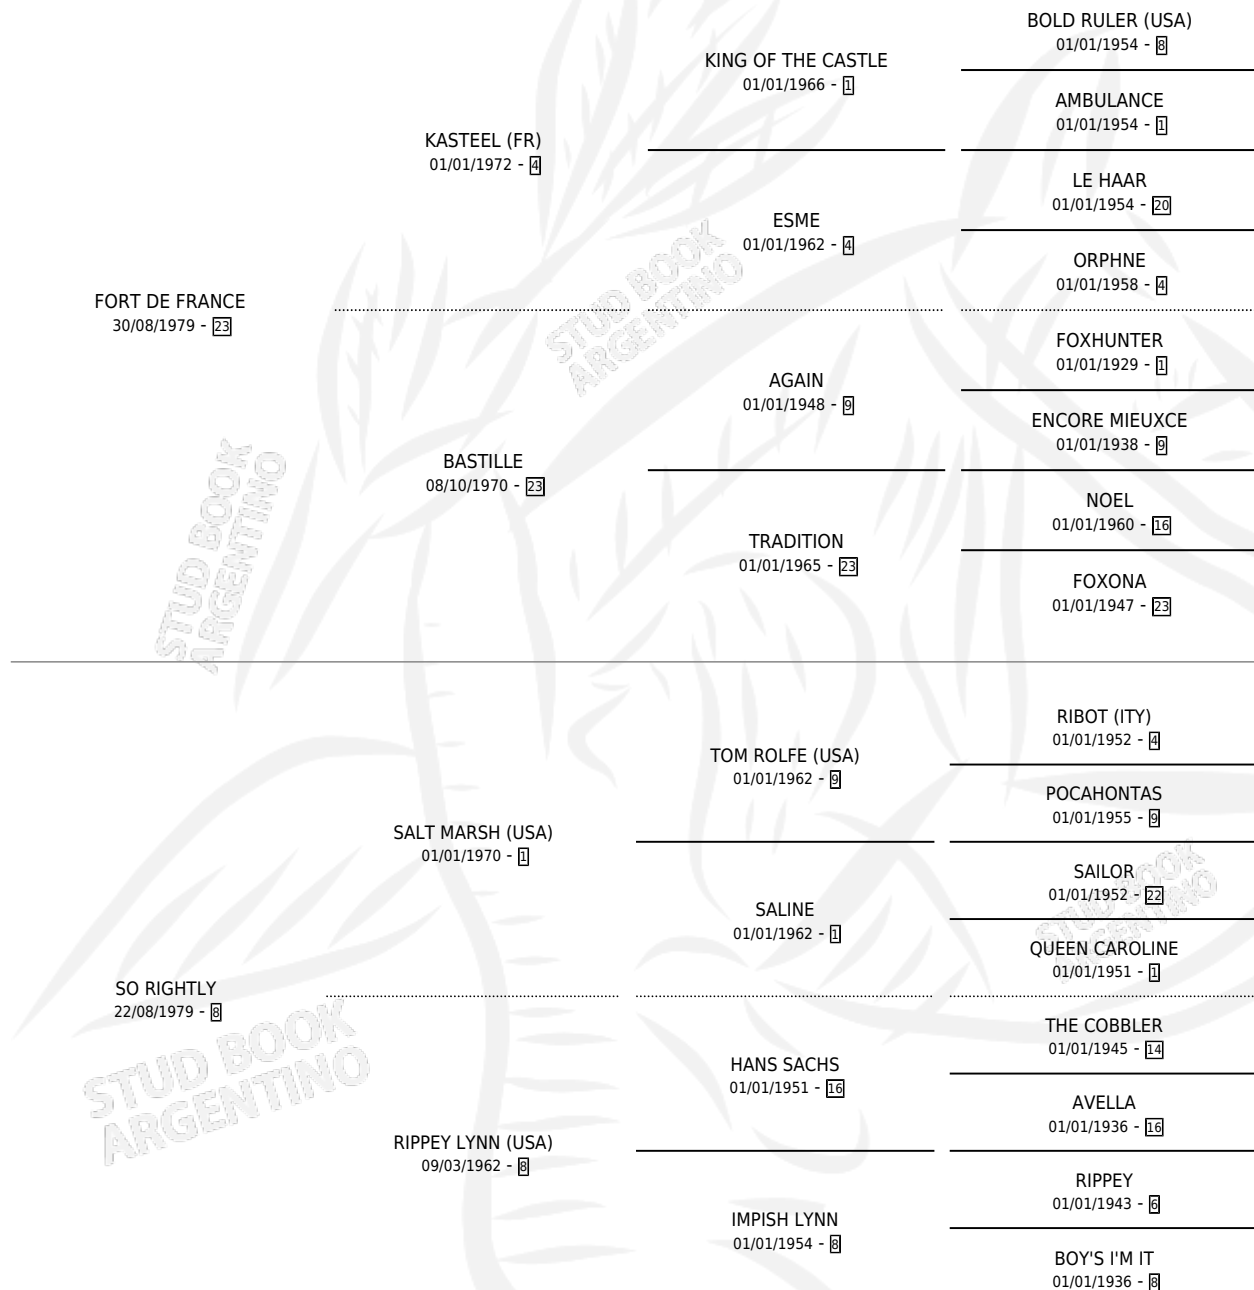

SOCCER

por **FORT DE FRANCE** y **SO RIGHTLY** por **SALT MARSH**
(USA)

Argentina · Macho · Alazan Tostado · SP · 17/08/1988
Familia 8-f · Volumen 33

ESTADO

TIPIFICACIÓN SANGUÍNEA	X
TIPIFICACIÓN POR ADN	X
PASAPORTE	X
IDENTIFICACIÓN POR MICROCHIP	X
REPRODUCTOR	X

Lugar de nacimiento: La Quebrada

Criador: Ceriani Cernadas Hernan y Ferrer Reyes Sara
Ceriani De

PEDIGREE

CAMPAÑA

Solo carreras oficiales de Argentina

POR EDAD

EDAD	CC	1°	2°	3°	4°	5°	NP	CLC	CLG	CLCG1	CLGG1	IMPORTE	GANANCIA / CC
3 AÑOS	4	0	0	2	0	0	2	0	0	0	0	\$0	\$0
4 AÑOS	11	1	0	4	0	1	5	0	0	0	0	\$0	\$0
5 AÑOS	11	0	1	1	0	2	7	0	0	0	0	\$2,926	\$266
6 AÑOS	4	1	0	0	0	0	3	0	0	0	0	\$4,550	\$1,138
TOTALES	30	2	1	7	0	3	17	0	0	0	0	\$7,476	\$249
%		6.7%	3.3%	23.3%	0.0%	10.0%	56.7%	0.0%	0.0%	0.0%	0.0%		