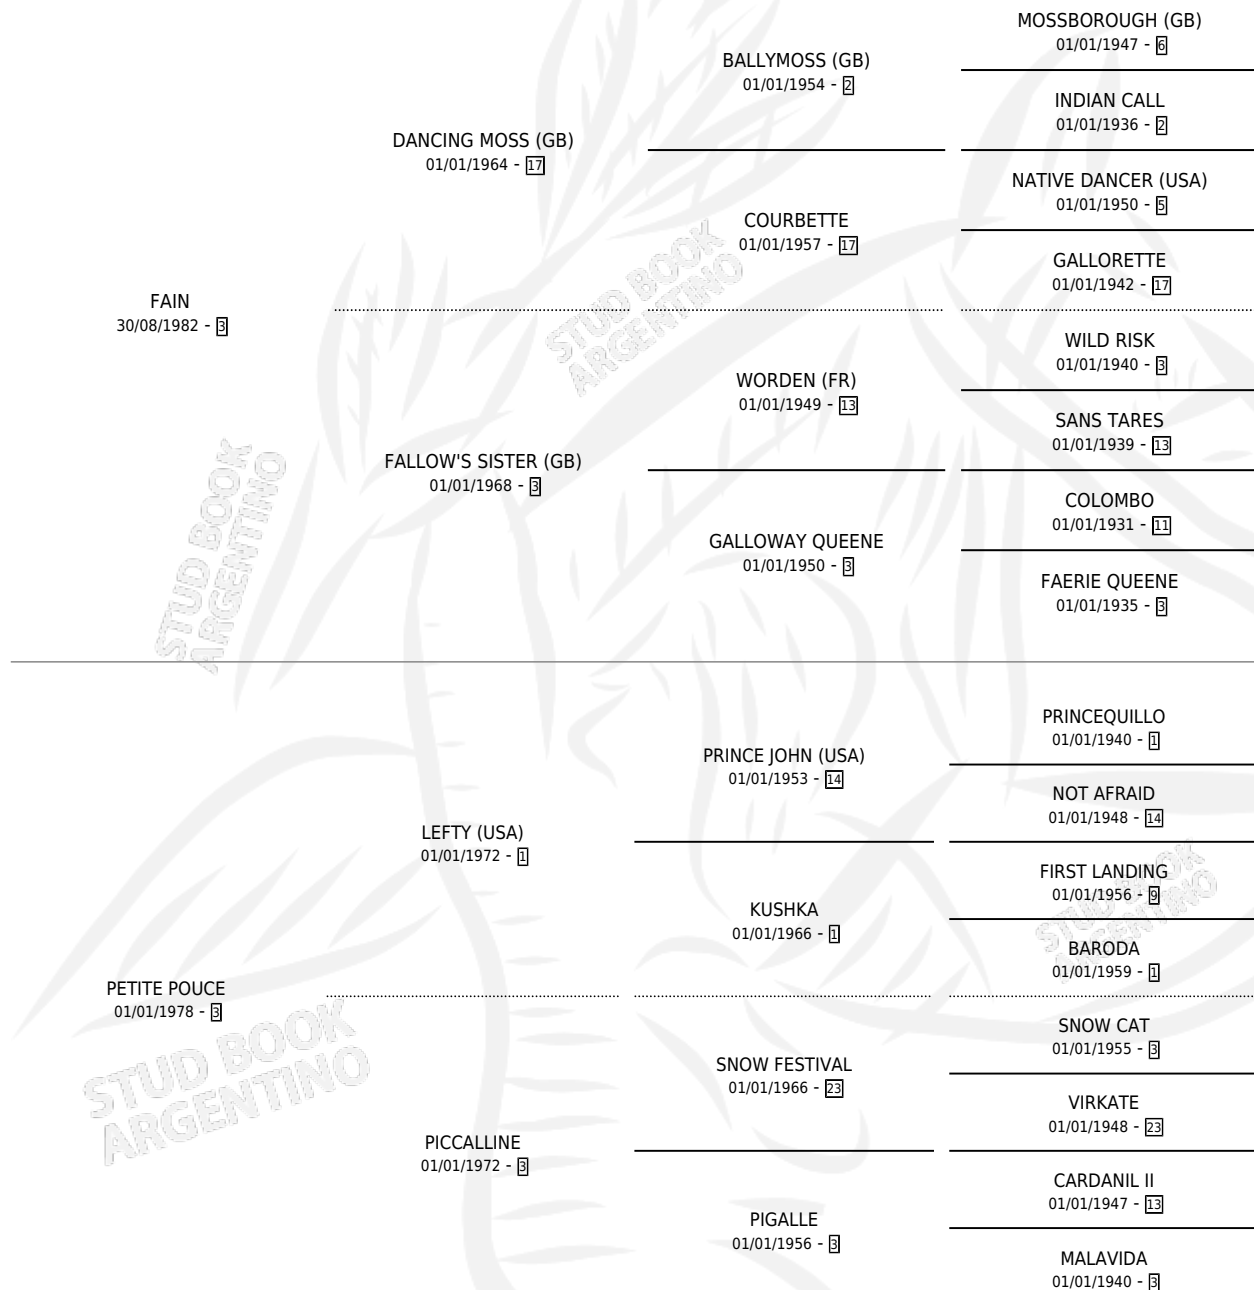

PLATOON

por **FAIN** y **PETITE POUCE** por **LEFTY (USA)**

Argentina · Macho · Zaino · SP · 16/08/1988
Familia 3-h · Volumen 33

ESTADO

TIPIFICACIÓN SANGUÍNEA	✓
TIPIFICACIÓN POR ADN	X
PASAPORTE	X
IDENTIFICACIÓN POR MICROCHIP	X
REPRODUCTOR	X

Lugar de nacimiento: La Quebrada

Criador: Ceriani Cernadas Hernan y Ferrer Reyes Sara Ceriani De

PEDIGREE

EXPORTACIÓN / IMPORTACIÓN

FECHA	MOVIMIENTO	PAÍS
01/04/1992	EXPORTADO	ESTADOS UNIDOS

~

CAMPAÑA

Solo carreras oficiales de Argentina