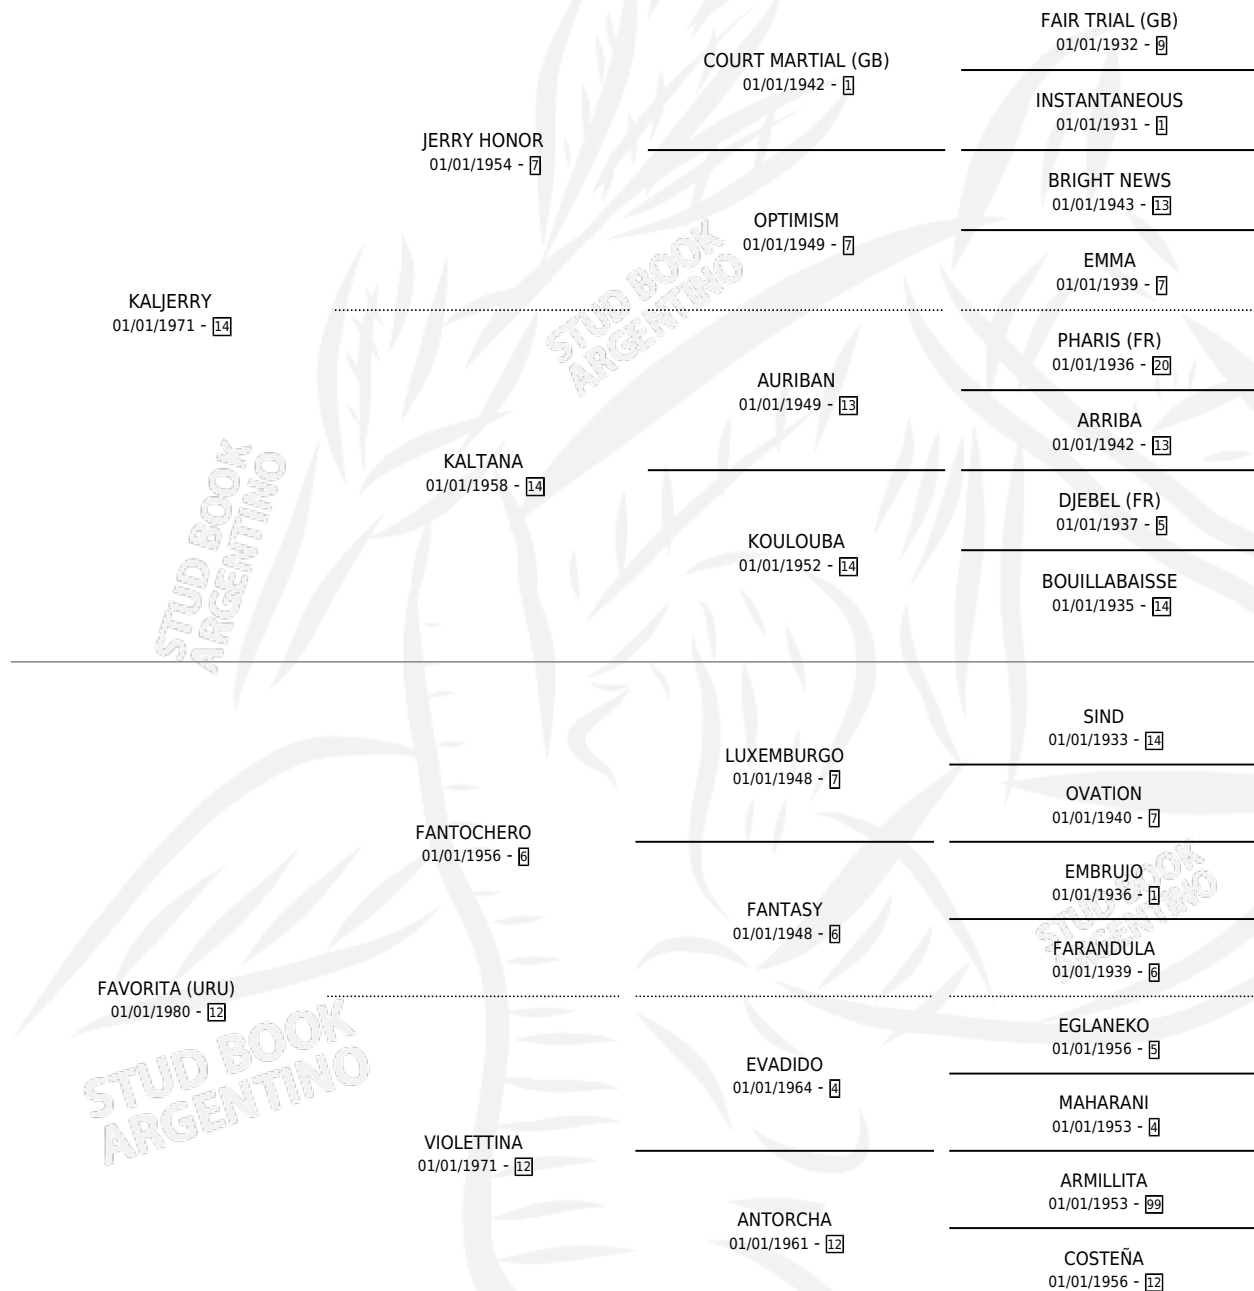

KALWINNER

por KALJERRY y FAVORITA (URU) por FANTOCHERO

Argentina · Macho · Zaino · SP · 24/08/1988
Familia 12-d · Volumen 33

ESTADO

TIPIFICACIÓN SANGUÍNEA	X
TIPIFICACIÓN POR ADN	X
PASAPORTE	X
IDENTIFICACIÓN POR MICROCHIP	X
REPRODUCTOR	X

Lugar de nacimiento: Firmamento

Criador: Firmamento

PEDIGREE

KALWINNER

Datos oficiales del Stud Book Argentino

Documento generado el 07/05/2026

studbook.org.ar