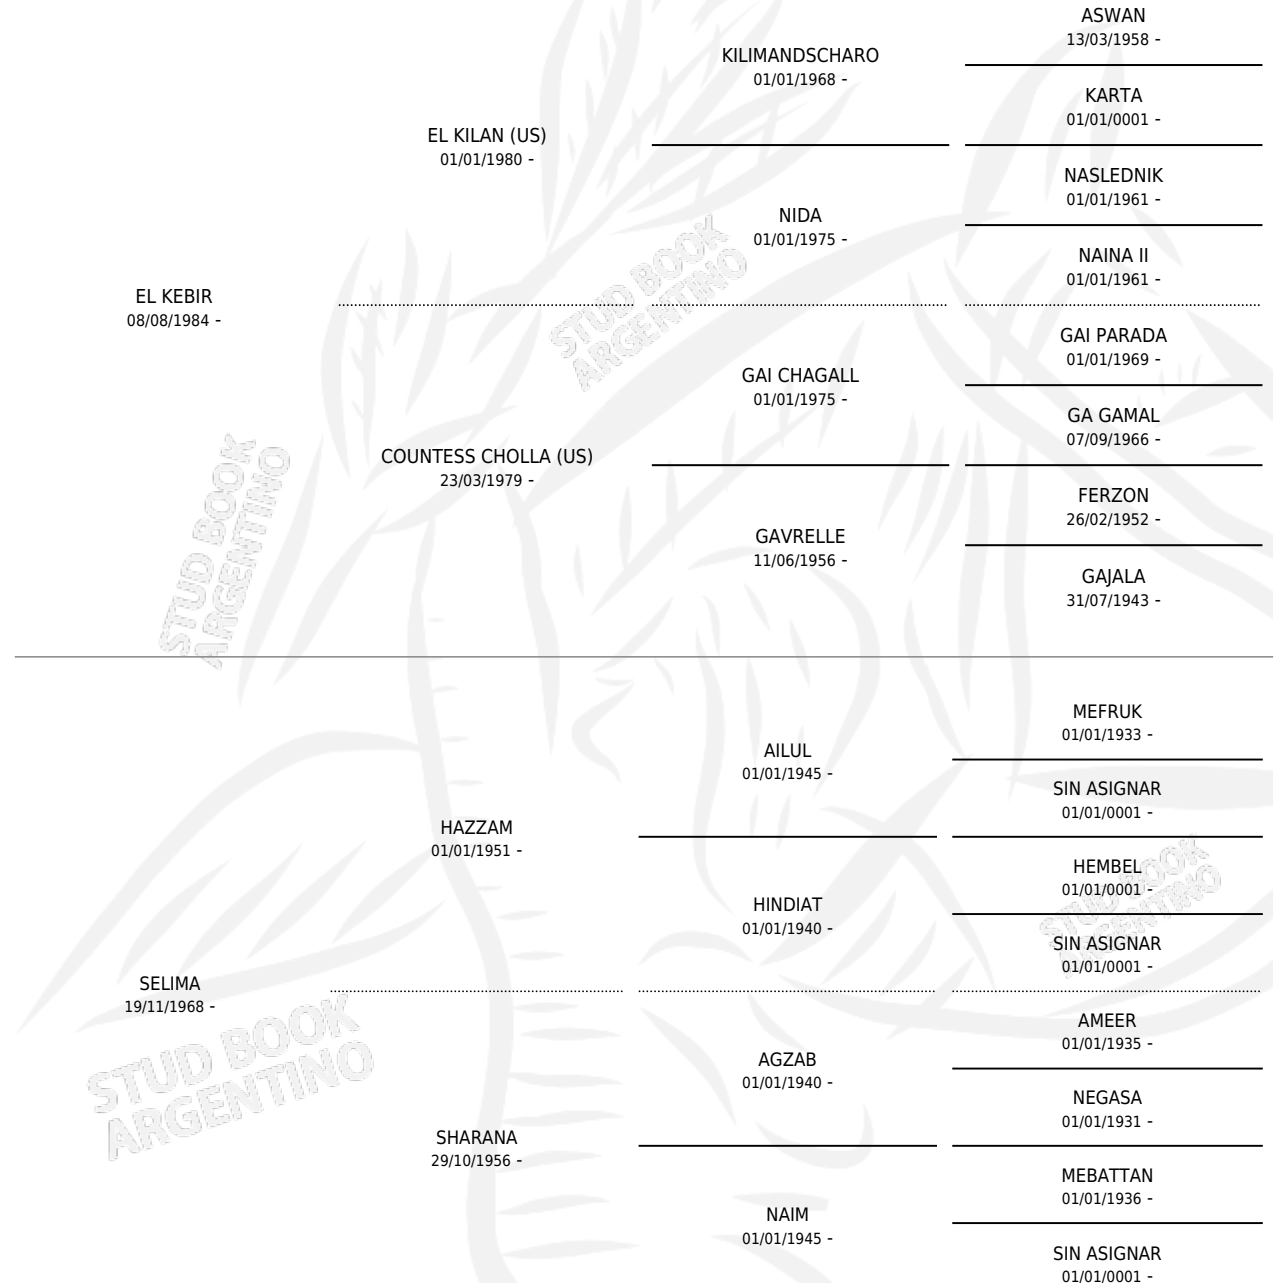

SHARAH

por **EL KEBIR** y **SELIMA** por **HAZZAM**

Argentina · Hembra · Alazan · AP · 05/09/1988
Familia · Volumen 33

ESTADO

TIPIFICACIÓN SANGUÍNEA	X
TIPIFICACIÓN POR ADN	X
PASAPORTE	X
IDENTIFICACIÓN POR MICROCHIP	X
REPRODUCTOR	✓

Lugar de nacimiento: Santa Francisca

Criador: Sin dato

~

HIJOS

	MACHOS	HEMBRAS
1 NACIERON	0	1
SIN ACTUACIONES		

PEDIGREE