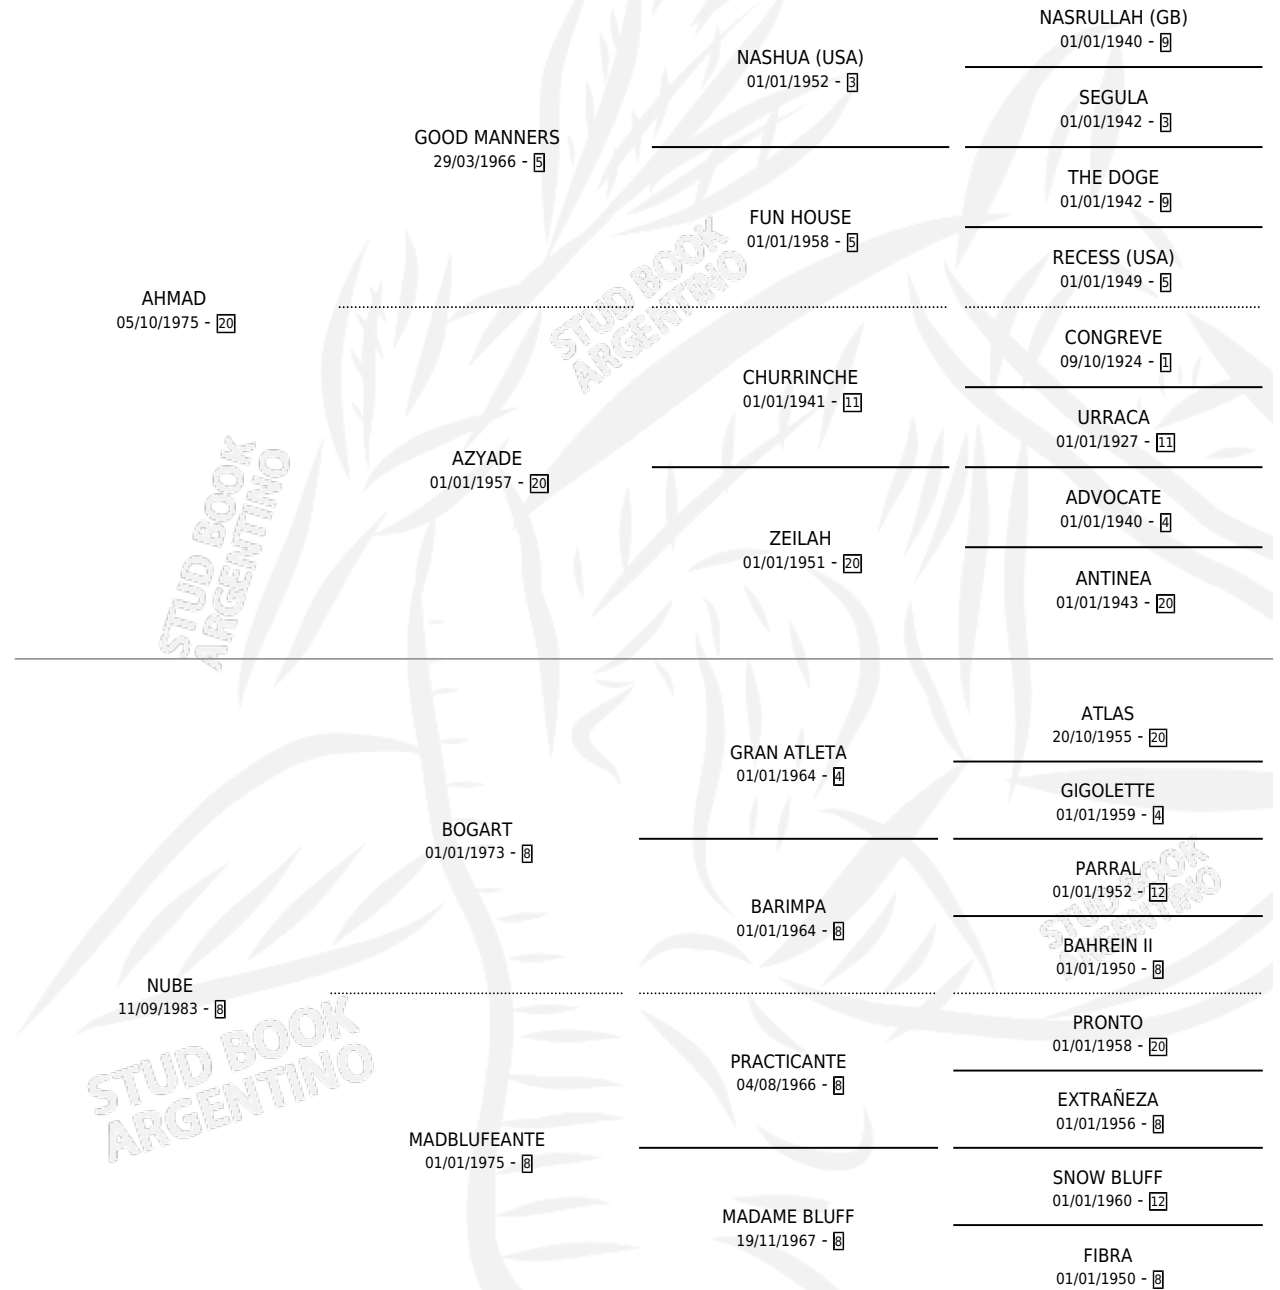

Lugar de nacimiento: Doña Agunalupa

Criador: Sin dato

~

HIJOS

	MACHOS	HEMBRAS
5 NACIERON	2	3
1 CORRIERON	1	0
1 GANARON	1	0
0 GANADORES CL	0 GANADORES GR	0 GANADORES G1

PEDIGREE

CAMPAÑA

Solo carreras oficiales de Argentina