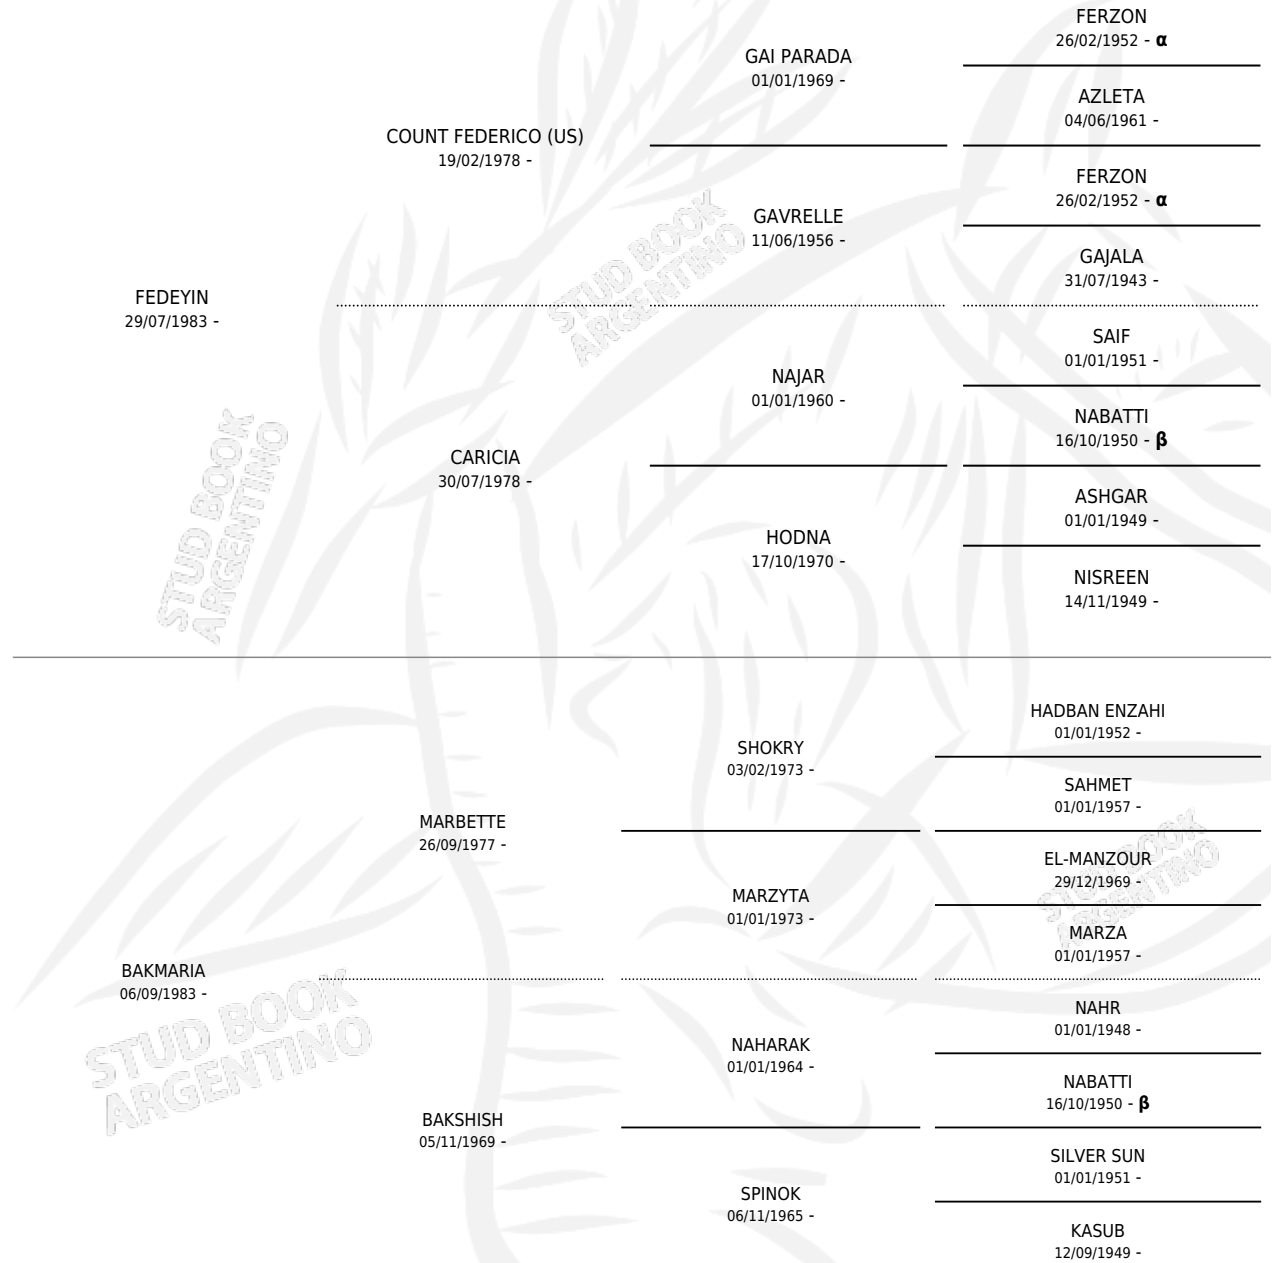

## ESTADO

TIPIFICACIÓN SANGUÍNEA	X
TIPIFICACIÓN POR ADN	X
PASAPORTE	X
IDENTIFICACIÓN POR MICROCHIP	X
REPRODUCTOR	X

**Lugar de nacimiento:** Comar

**Criador:** Sin dato

## PEDIGREE

INBREEDING :  $\alpha, \beta$