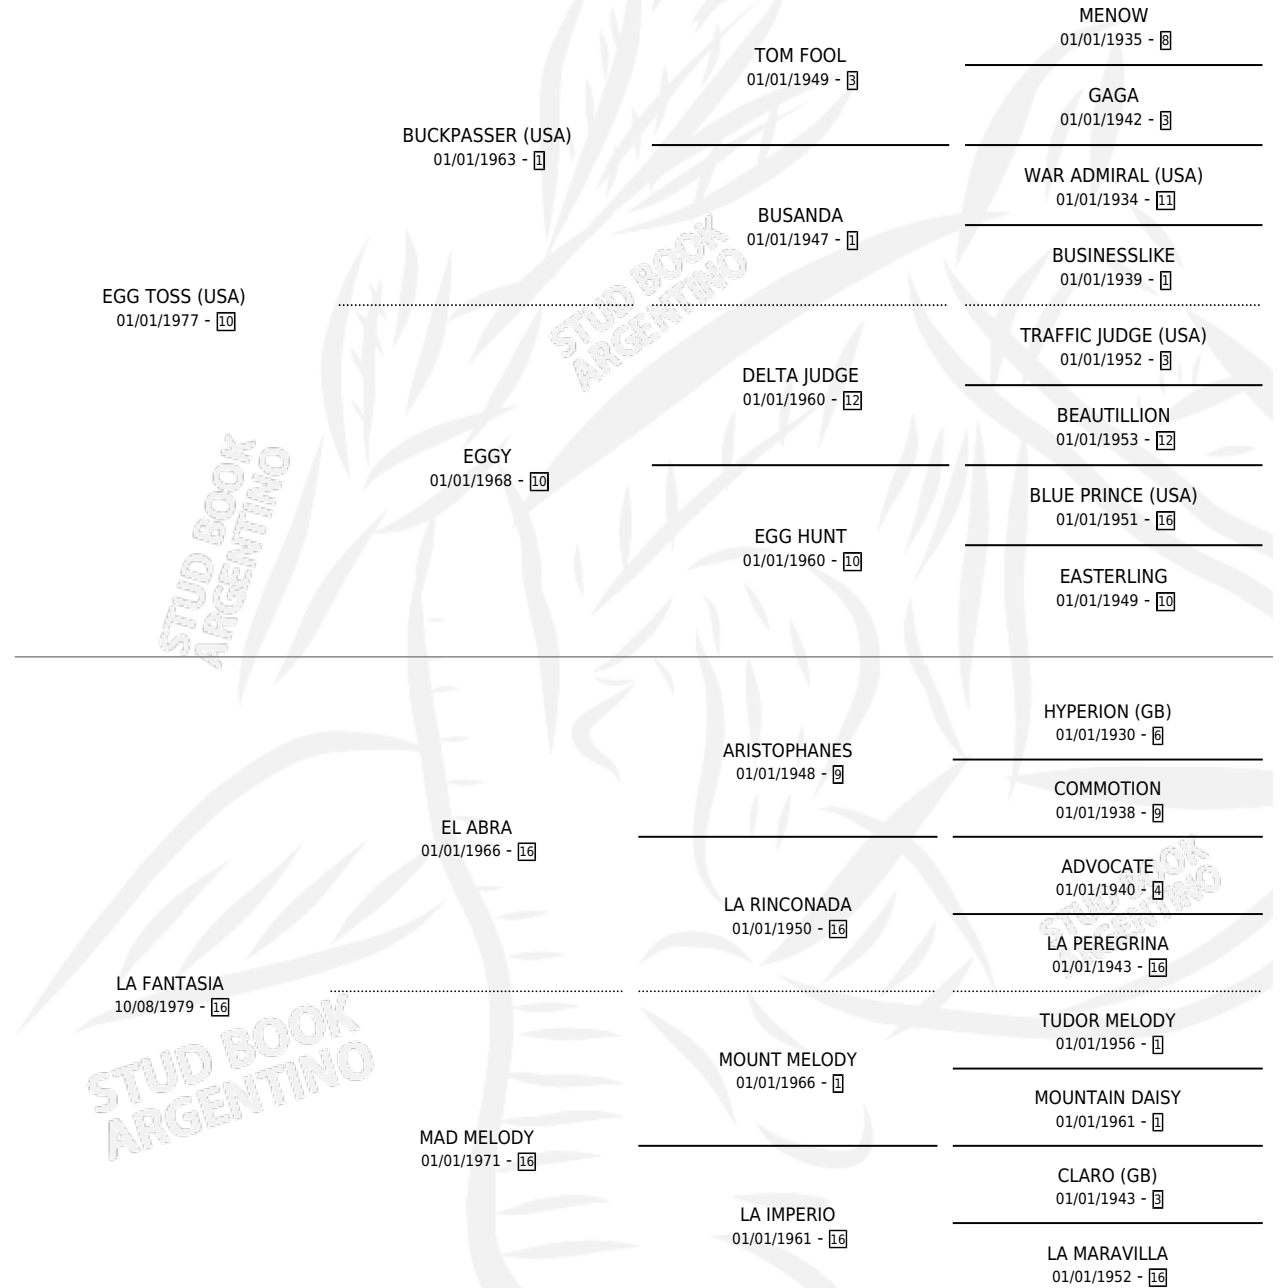

FANCY TOSS

por EGG TOSS (USA) y LA FANTASIA por EL ABRA

Argentina · Hembra · Alazan · SP · 09/09/1988
Familia 16 · Volumen 33

ESTADO

TIPIFICACIÓN SANGUÍNEA	✓
TIPIFICACIÓN POR ADN	X
PASAPORTE	X
IDENTIFICACIÓN POR MICROCHIP	X
REPRODUCTOR	✓

Lugar de nacimiento: Don Santiago

Criador: Don Santiago

~

HIJOS

	MACHOS	HEMBRAS
6 NACIERON	3	3
6 CORRIERON	3	3
5 GANARON	2	3
0 GANADORES CL	0 GANADORES GR	0 GANADORES G1

PEDIGREE

CAMPAÑA

Solo carreras oficiales de Argentina