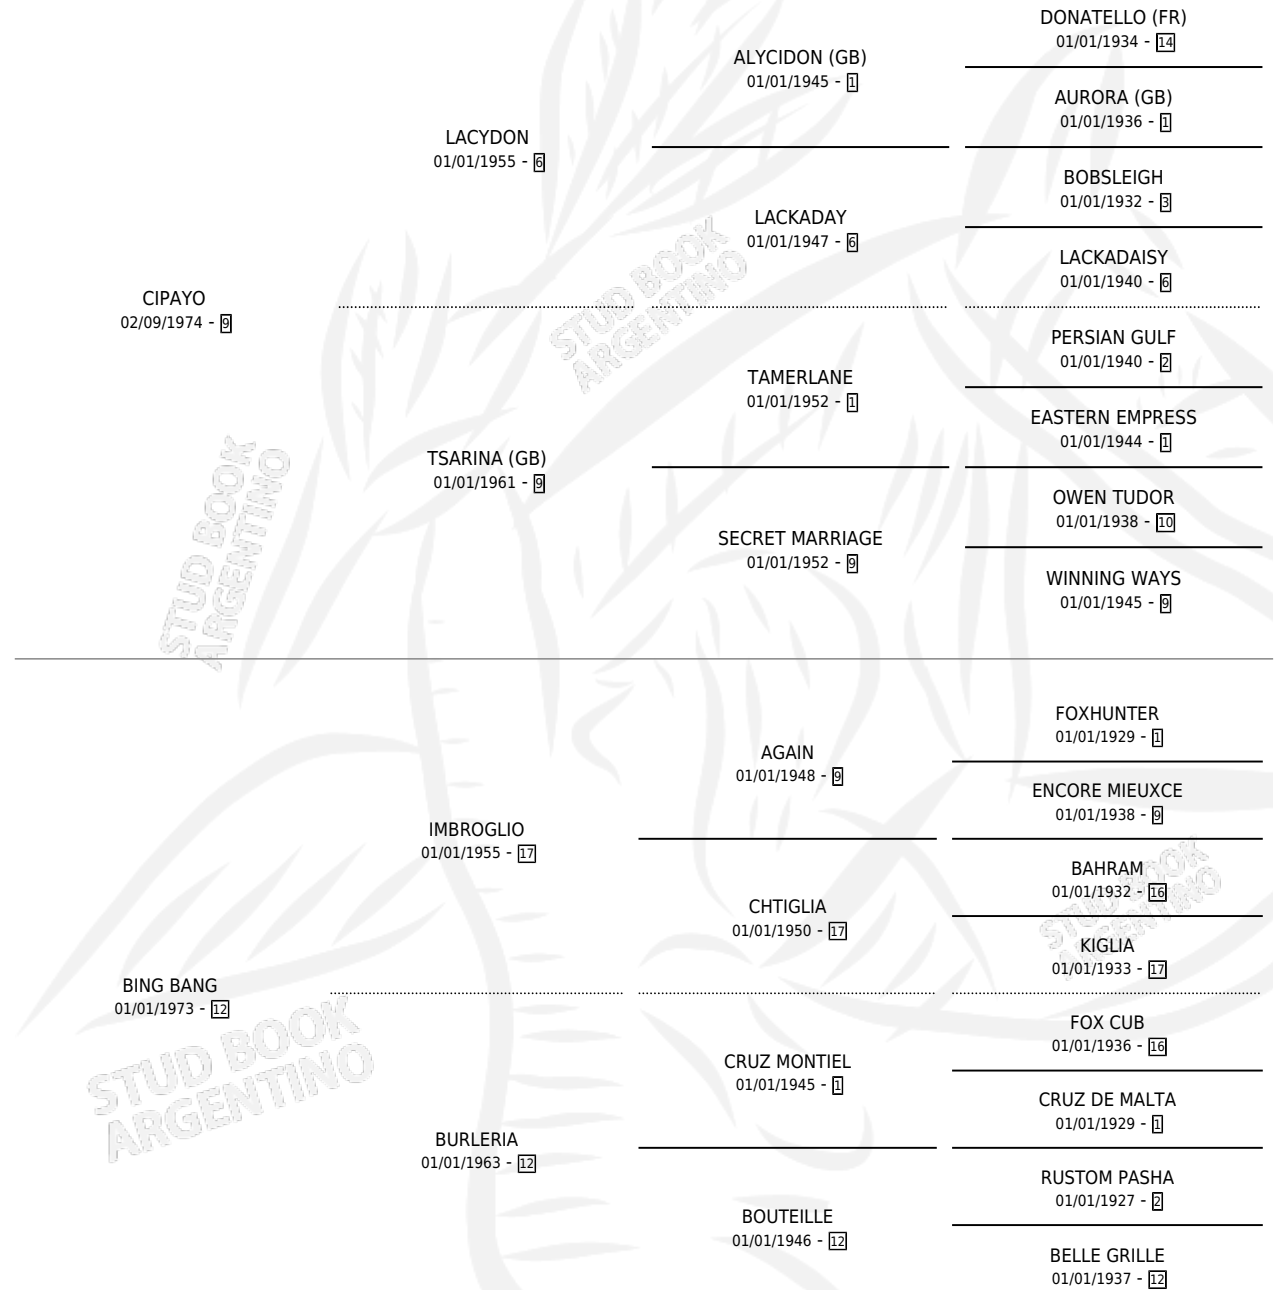

CABBY

por CIPAYO y BING BANG por IMBROGLIO

Argentina · Macho · Zaino · SP · 12/08/1988
Familia 12-d · Volumen 33

ESTADO

TIPIFICACIÓN SANGUÍNEA	✓
TIPIFICACIÓN POR ADN	X
PASAPORTE	X
IDENTIFICACIÓN POR MICROCHIP	X
REPRODUCTOR	✓

Lugar de nacimiento: Don Yeye

Criador: Sin dato

~

HIJOS

	MACHOS	HEMBRAS
17 NACIERON	9	8
5 CORRIERON	4	1

SIN ACTUACIONES

PEDIGREE

CAMPAÑA

Solo carreras oficiales de Argentina

POR EDAD

EDAD	CC	1°	2°	3°	4°	5°	NP	CLC	CLG	CLCG1	CLGG1	IMPORTE	GANANCIA / CC
2 AÑOS	1	0	0	0	0	0	1	0	0	0	0	\$0	\$0
3 AÑOS	5	1	0	0	1	0	3	0	0	0	0	\$0	\$0
4 AÑOS	1	0	0	0	0	0	1	0	0	0	0	\$0	\$0
6 AÑOS	6	1	0	1	0	3	1	0	0	0	0	\$4,600	\$767
TOTALES	13	2	0	1	1	3	6	0	0	0	0	\$4,600	\$354
%		15.4%	0.0%	7.7%	7.7%	23.1%	46.2%	0.0%	0.0%	0.0%	0.0%		