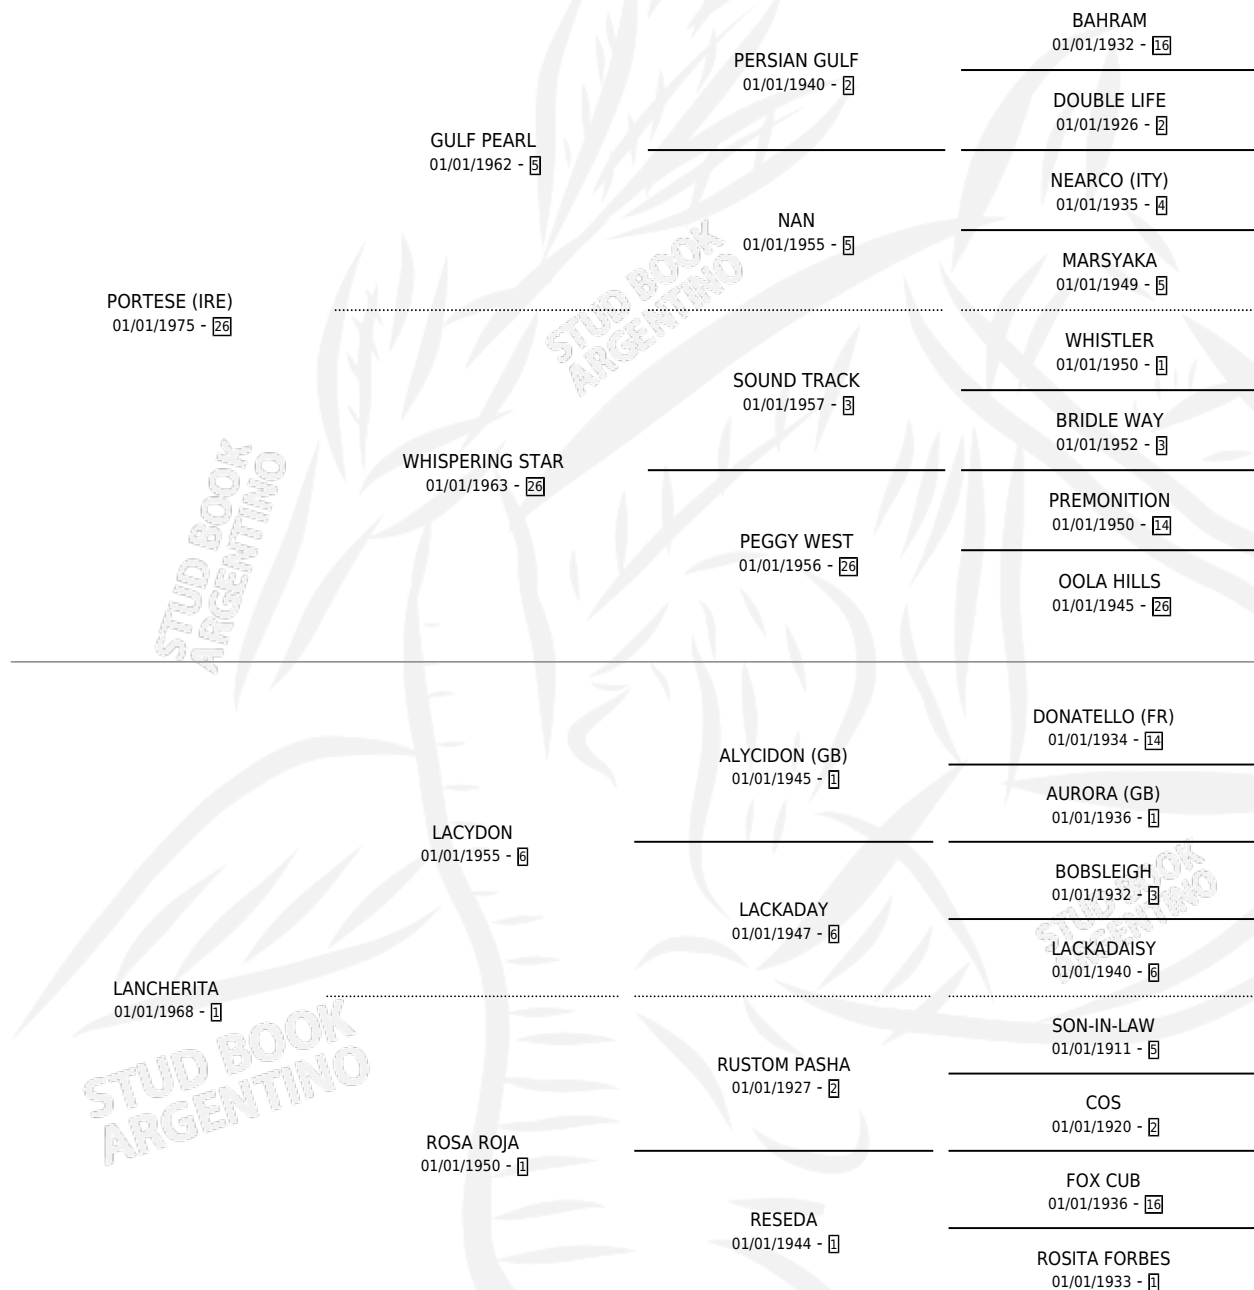

PADDY

por **PORTESE (IRE)** y **LANCHERITA** por **LACYDON**

Argentina · Hembra · Alazan · SP · 23/08/1988
Familia 1-s · Volumen 33

ESTADO

TIPIFICACIÓN SANGUÍNEA	✓
TIPIFICACIÓN POR ADN	X
PASAPORTE	X
IDENTIFICACIÓN POR MICROCHIP	X
REPRODUCTOR	✓

Lugar de nacimiento: Don Yeye

Criador: Sin dato

~

HIJOS

	MACHOS	HEMBRAS
3 NACIERON	1	2
1 CORRIERON	0	1

SIN ACTUACIONES

PEDIGREE