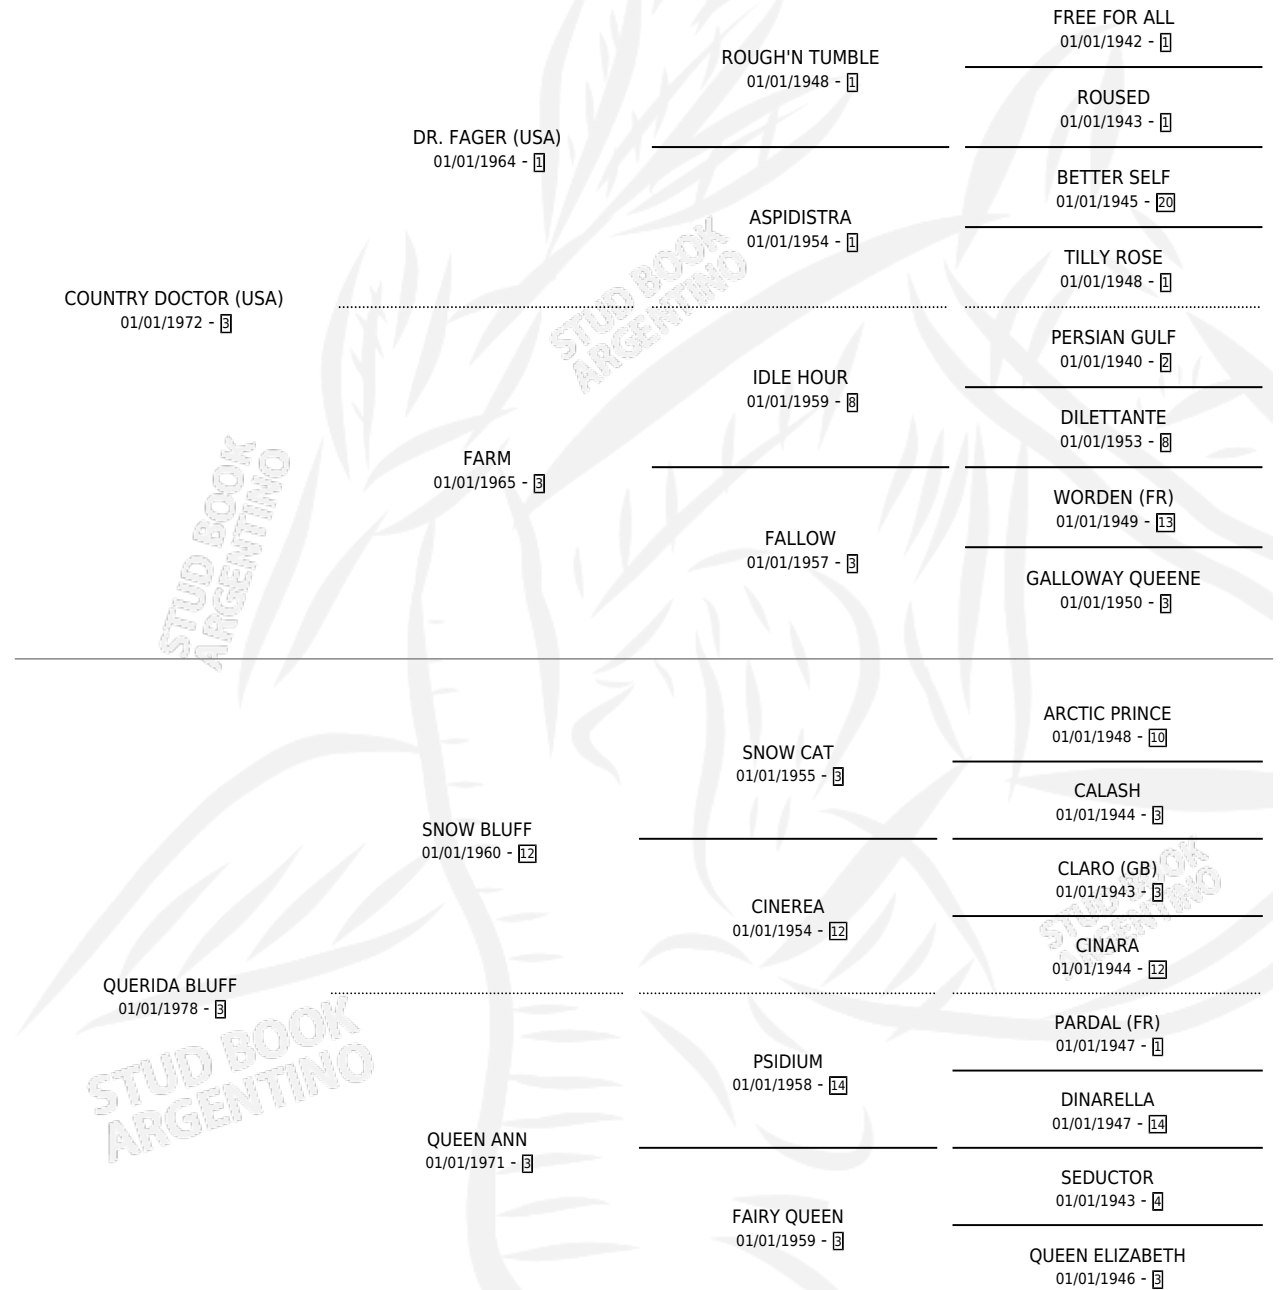

DR. FAFA

por **COUNTRY DOCTOR (USA)** y **QUERIDA BLUFF** por **SNOW BLUFF**

Argentina · Macho · Zaino Doradillo · SP · 20/08/1988
Familia 3-j · Volumen 33

ESTADO

TIPIFICACIÓN SANGUÍNEA	X
TIPIFICACIÓN POR ADN	X
PASAPORTE	X
IDENTIFICACIÓN POR MICROCHIP	X
REPRODUCTOR	X

Lugar de nacimiento: Los Orientales

Criador: Sin dato

PEDIGREE

CAMPAÑA

Solo carreras oficiales de Argentina

POR EDAD

EDAD	CC	1°	2°	3°	4°	5°	NP	CLC	CLG	CLCG1	CLGG1	IMPORTE	GANANCIA / CC
3 AÑOS	1	0	0	1	0	0	0	0	0	0	0	\$0	\$0
4 AÑOS	1	0	0	0	0	0	1	0	0	0	0	\$0	\$0
TOTALES	2	0	0	1	0	0	1	0	0	0	0	\$0	\$0
%		0.0%	0.0%	50.0%	0.0%	0.0%	50.0%	0.0%	0.0%	0.0%	0.0%		