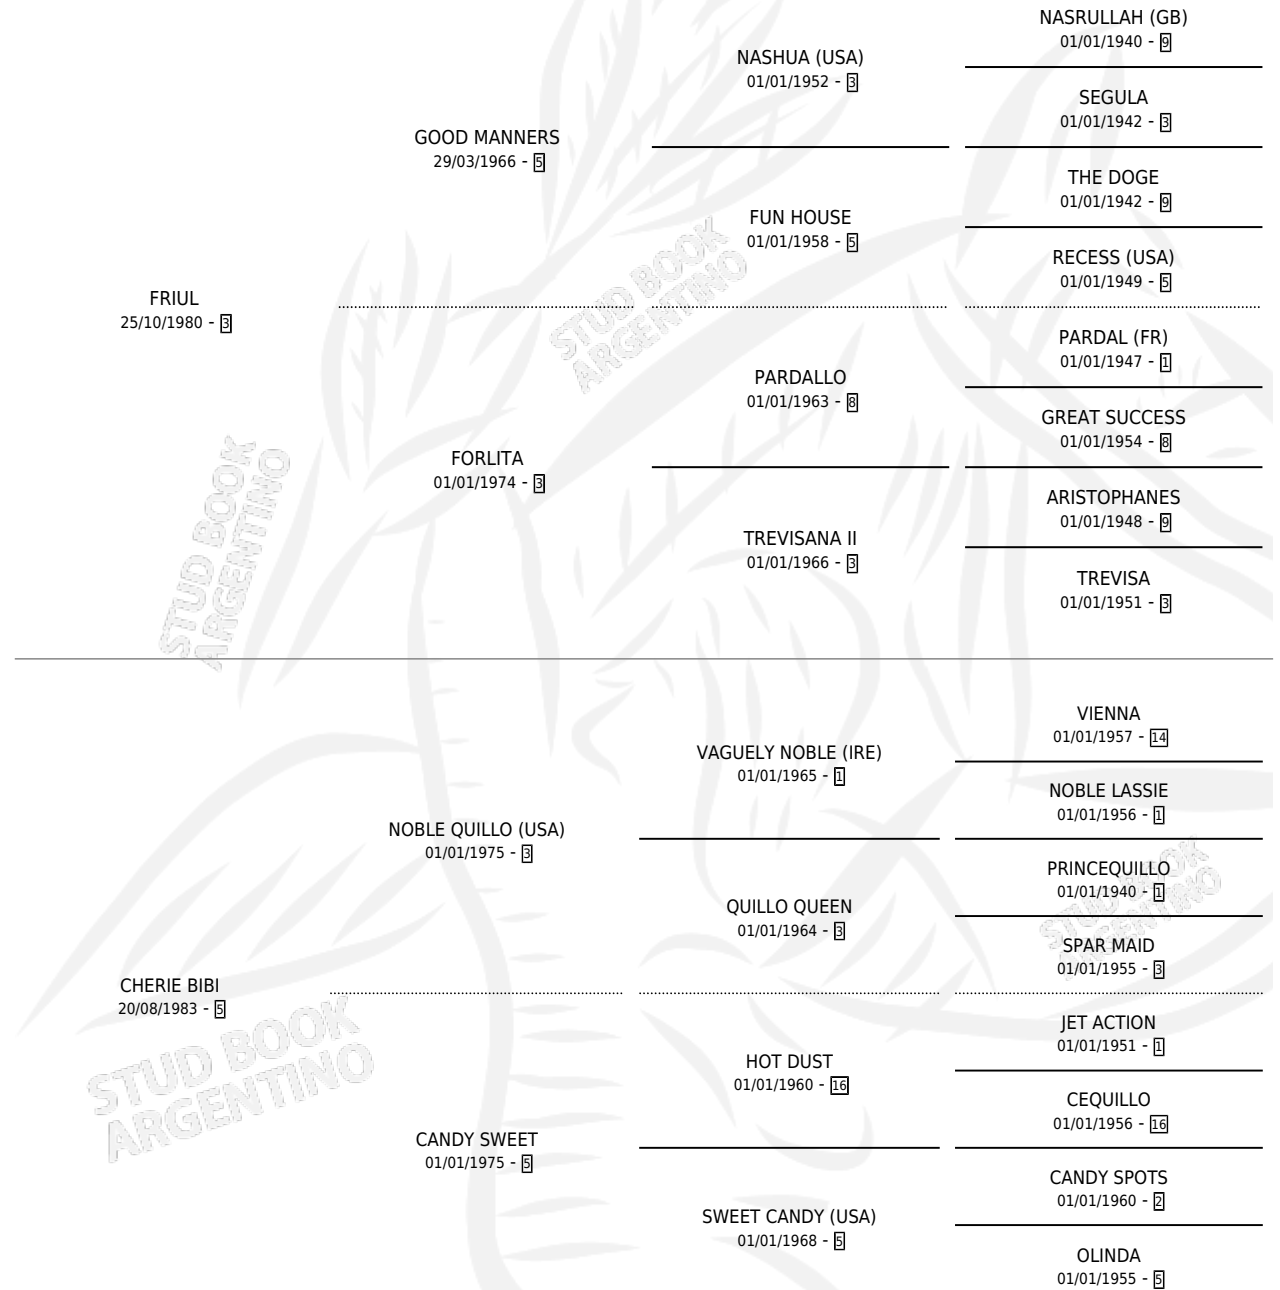

FRIBBLE

por **FRIUL** y **CHERIE BIBI** por **NOBLE QUILLO (USA)**

Argentina · Macho · Alazan · SP · 31/08/1988
Familia 5-h · Volumen 33

ESTADO

TIPIFICACIÓN SANGUÍNEA	X
TIPIFICACIÓN POR ADN	X
PASAPORTE	X
IDENTIFICACIÓN POR MICROCHIP	X
REPRODUCTOR	X

Lugar de nacimiento: Eslabon

Criador: Sin dato

PEDIGREE