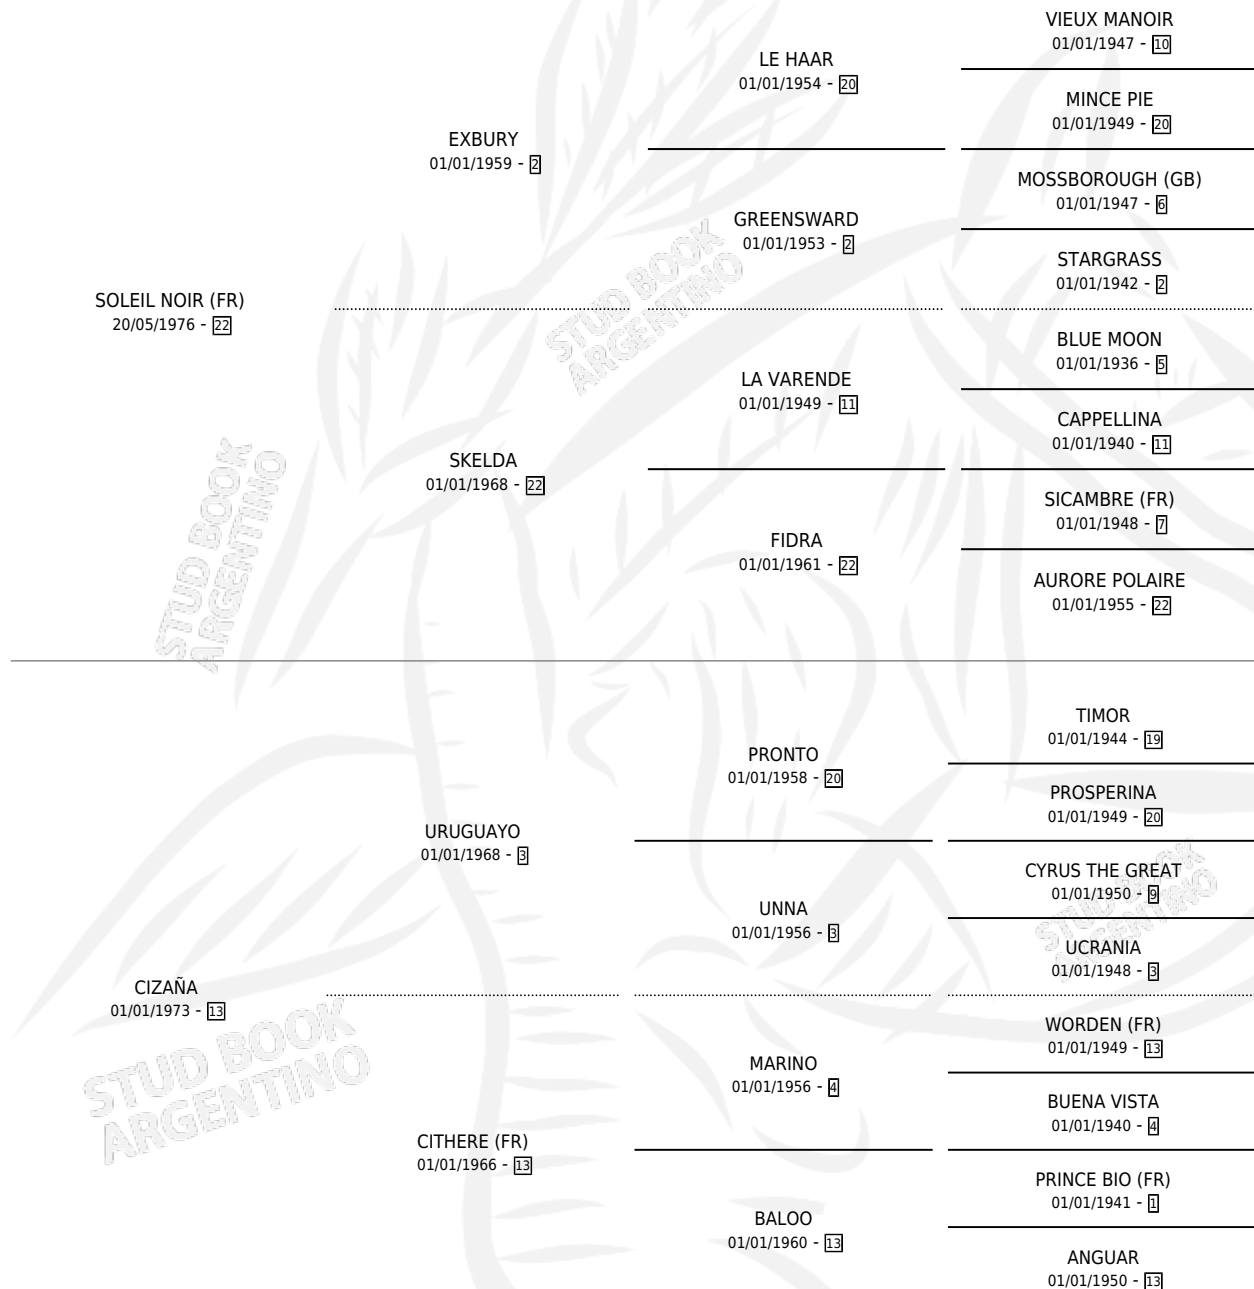

SEN YEN PIN

por SOLEIL NOIR (FR) y CIZAÑA por URUGUAYO

Argentina · Hembra · Alazan · SP · 27/08/1988
Familia 13-c · Volumen 33

ESTADO

TIPIFICACIÓN SANGUÍNEA	✓
TIPIFICACIÓN POR ADN	X
PASAPORTE	X
IDENTIFICACIÓN POR MICROCHIP	X
REPRODUCTOR	✓

Lugar de nacimiento: San Cristobal

Criador: Sin dato

~

HIJOS

	MACHOS	HEMBRAS
1 NACIERON	1	0
1 CORRIERON	1	0

SIN ACTUACIONES

PEDIGREE

CAMPAÑA

Solo carreras oficiales de Argentina

POR EDAD

EDAD	CC	1°	2°	3°	4°	5°	NP	CLC	CLG	CLCG1	CLGG1	IMPORTE	GANANCIA / CC
4 AÑOS	6	0	0	0	0	0	6	0	0	0	0	\$0	\$0
TOTALES	6	0	0	0	0	0	6	0	0	0	0	\$0	\$0
%		0.0%	0.0%	0.0%	0.0%	0.0%	100%	0.0%	0.0%	0.0%	0.0%		