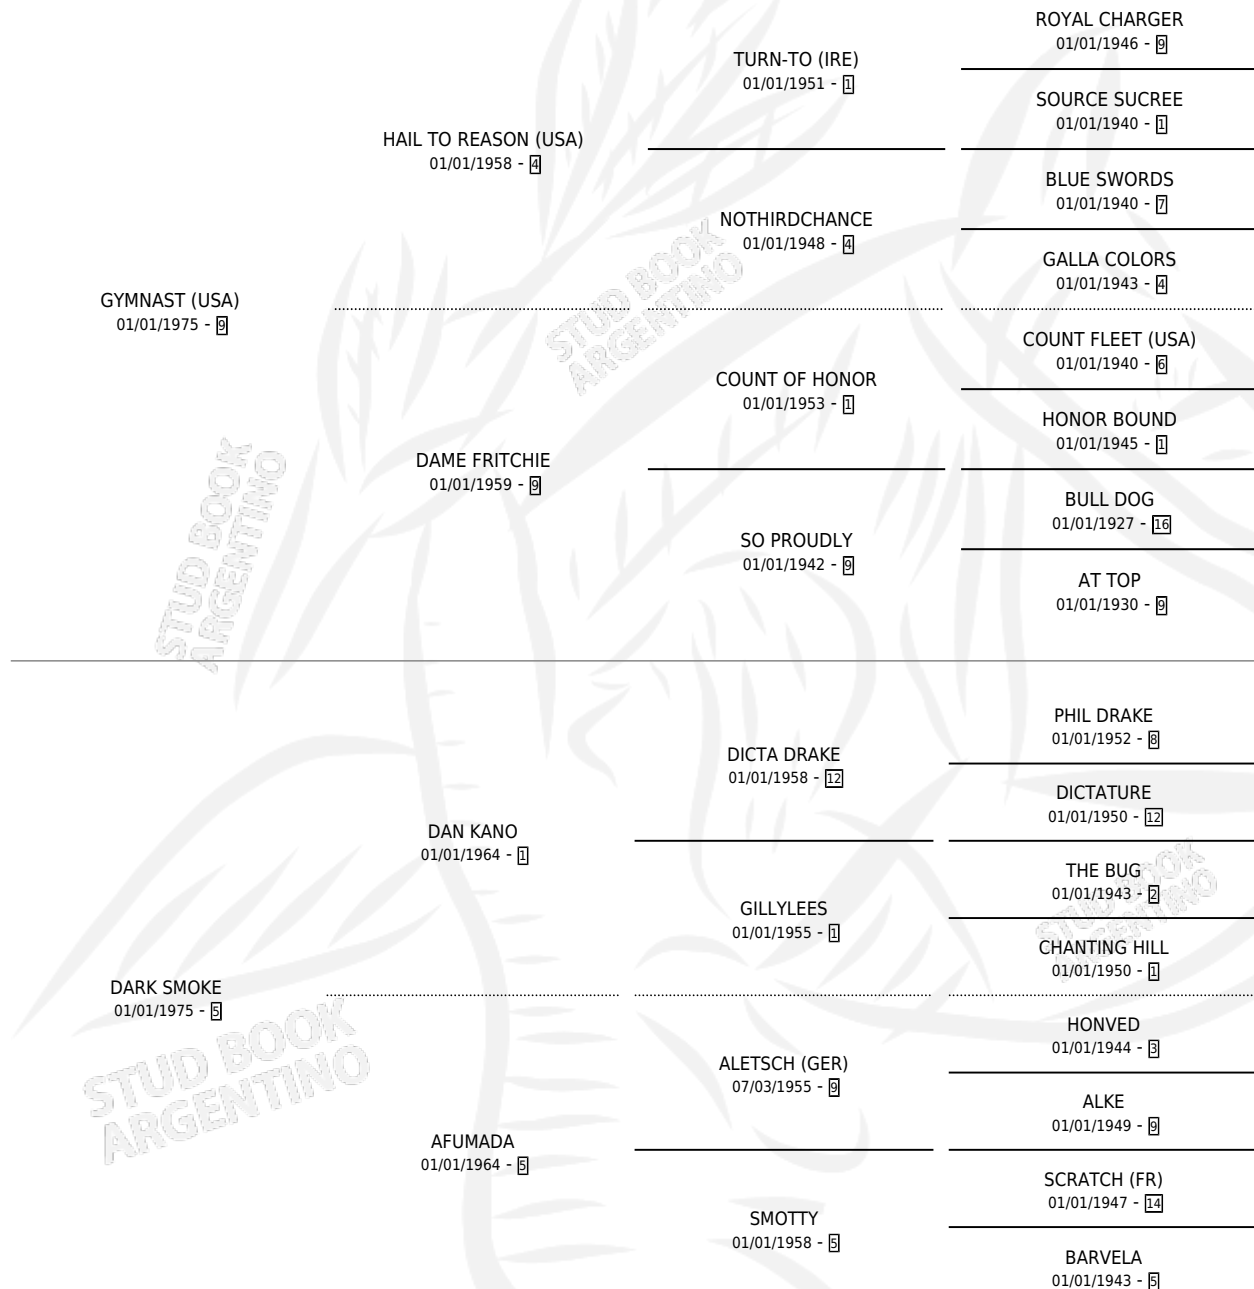

BRENTAN

por GYMNAST (USA) y DARK SMOKE por DAN KANO

Argentina · Macho · Zaino · SP · 31/08/1988
Familia 5 · Volumen 33

ESTADO

TIPIFICACIÓN SANGUÍNEA	X
TIPIFICACIÓN POR ADN	X
PASAPORTE	X
IDENTIFICACIÓN POR MICROCHIP	X
REPRODUCTOR	X

Lugar de nacimiento: Cielo Raso

Criador: Sin dato

PEDIGREE

CAMPAÑA

Solo carreras oficiales de Argentina

POR EDAD

EDAD	CC	1°	2°	3°	4°	5°	NP	CLC	CLG	CLCG1	CLGG1	IMPORTE	GANANCIA / CC
4 AÑOS	5	0	0	0	0	0	5	0	0	0	0	\$0	\$0
5 AÑOS	1	0	0	0	0	0	1	0	0	0	0	\$0	\$0
TOTALES	6	0	0	0	0	0	6	0	0	0	0	\$0	\$0
%		0.0%	0.0%	0.0%	0.0%	0.0%	100%	0.0%	0.0%	0.0%	0.0%		