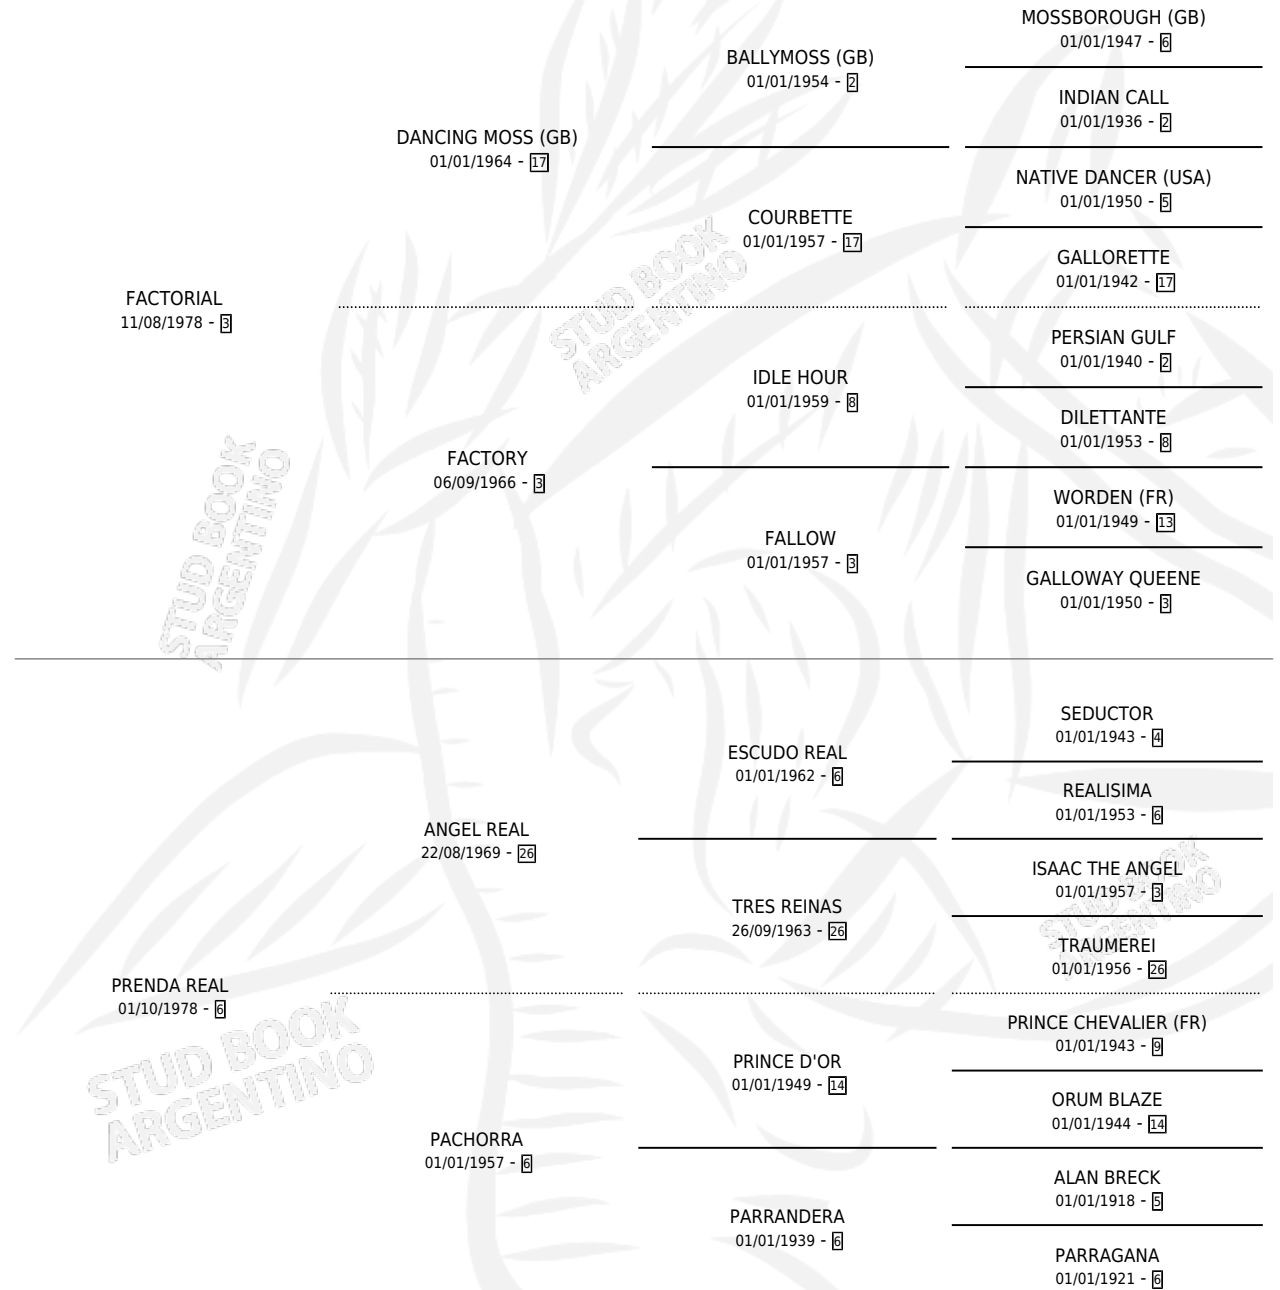

DON NOGUERA

por FACTORIAL y PRENDA REAL por ANGEL REAL

Argentina · Macho · Tordillo · SP · 09/09/1988
Familia 6-a · Volumen 33

ESTADO

TIPIFICACIÓN SANGUÍNEA	X
TIPIFICACIÓN POR ADN	X
PASAPORTE	X
IDENTIFICACIÓN POR MICROCHIP	X
REPRODUCTOR	X

Lugar de nacimiento: Cielo Raso

Criador: Sin dato

PEDIGREE