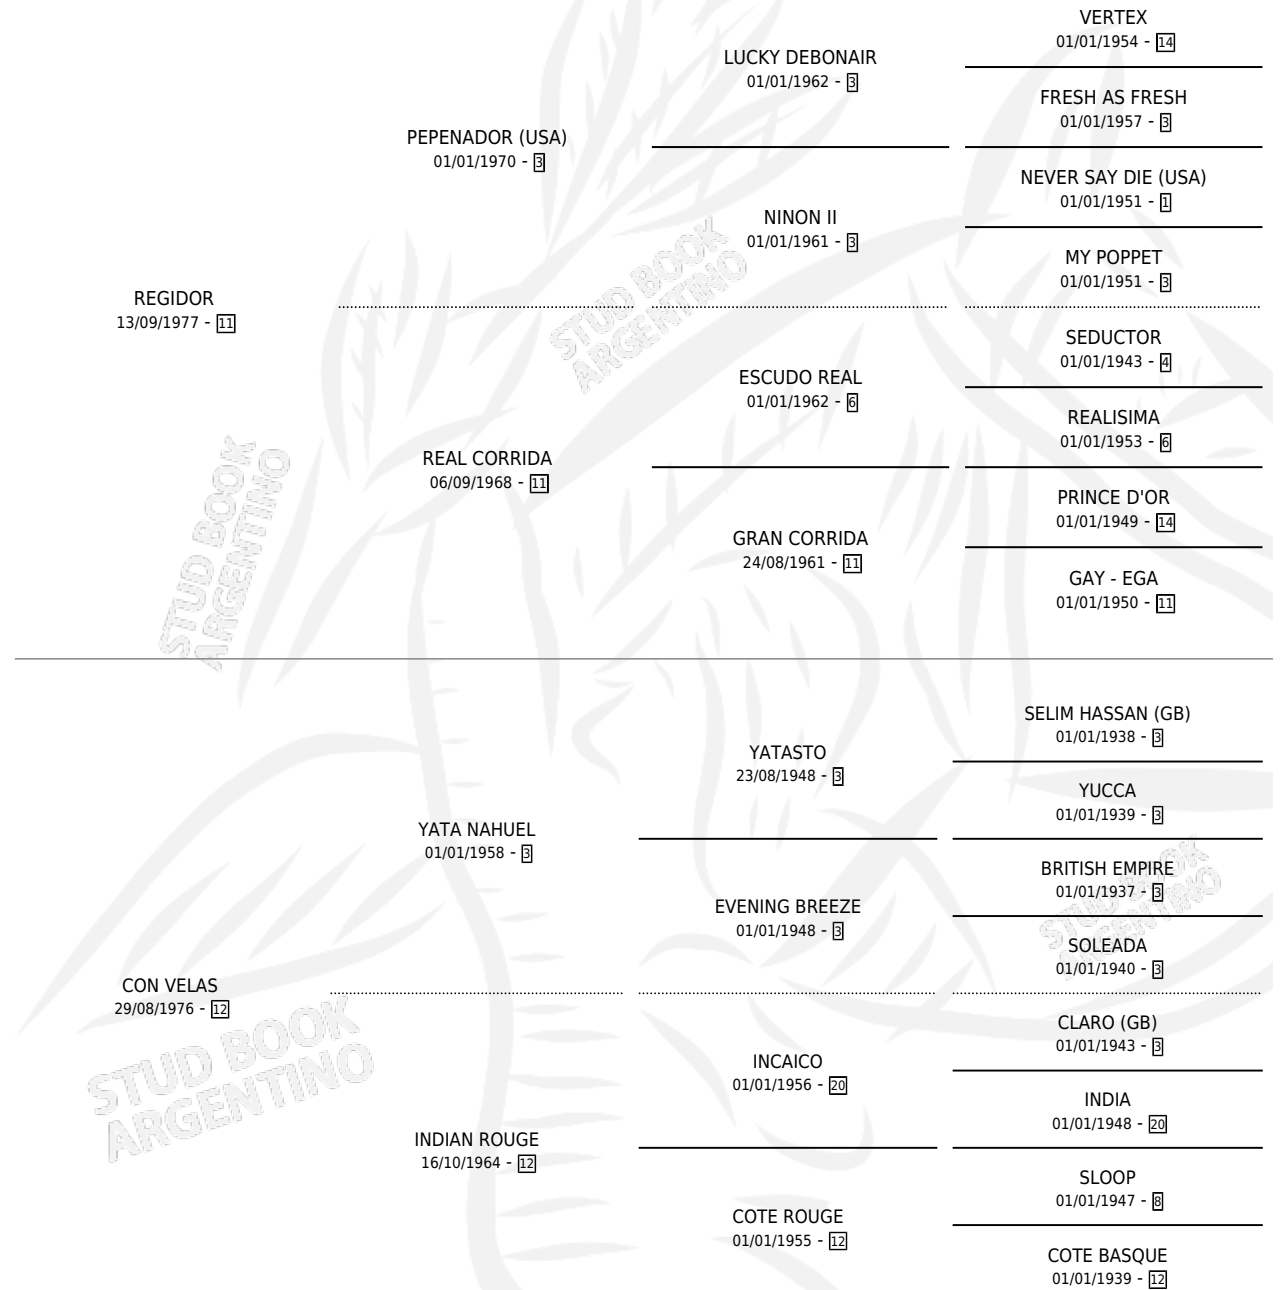

RESNOW

por REGIDOR y CON VELAS por YATA NAHUEL

Argentina · Macho · Alazan · SP · 13/08/1988
Familia 12-d · Volumen 33

ESTADO

TIPIFICACIÓN SANGUÍNEA	X
TIPIFICACIÓN POR ADN	X
PASAPORTE	X
IDENTIFICACIÓN POR MICROCHIP	X
REPRODUCTOR	X

Lugar de nacimiento: Indio Rico

Criador: Indio Rico

PEDIGREE

CAMPAÑA

Solo carreras oficiales de Argentina

POR EDAD

EDAD	CC	1°	2°	3°	4°	5°	NP	CLC	CLG	CLCG1	CLGG1	IMPORTE	GANANCIA / CC
4 AÑOS	4	0	0	0	0	0	4	0	0	0	0	\$0	\$0
TOTALES	4	0	0	0	0	0	4	0	0	0	0	\$0	\$0
%		0.0%	0.0%	0.0%	0.0%	0.0%	100%	0.0%	0.0%	0.0%	0.0%		