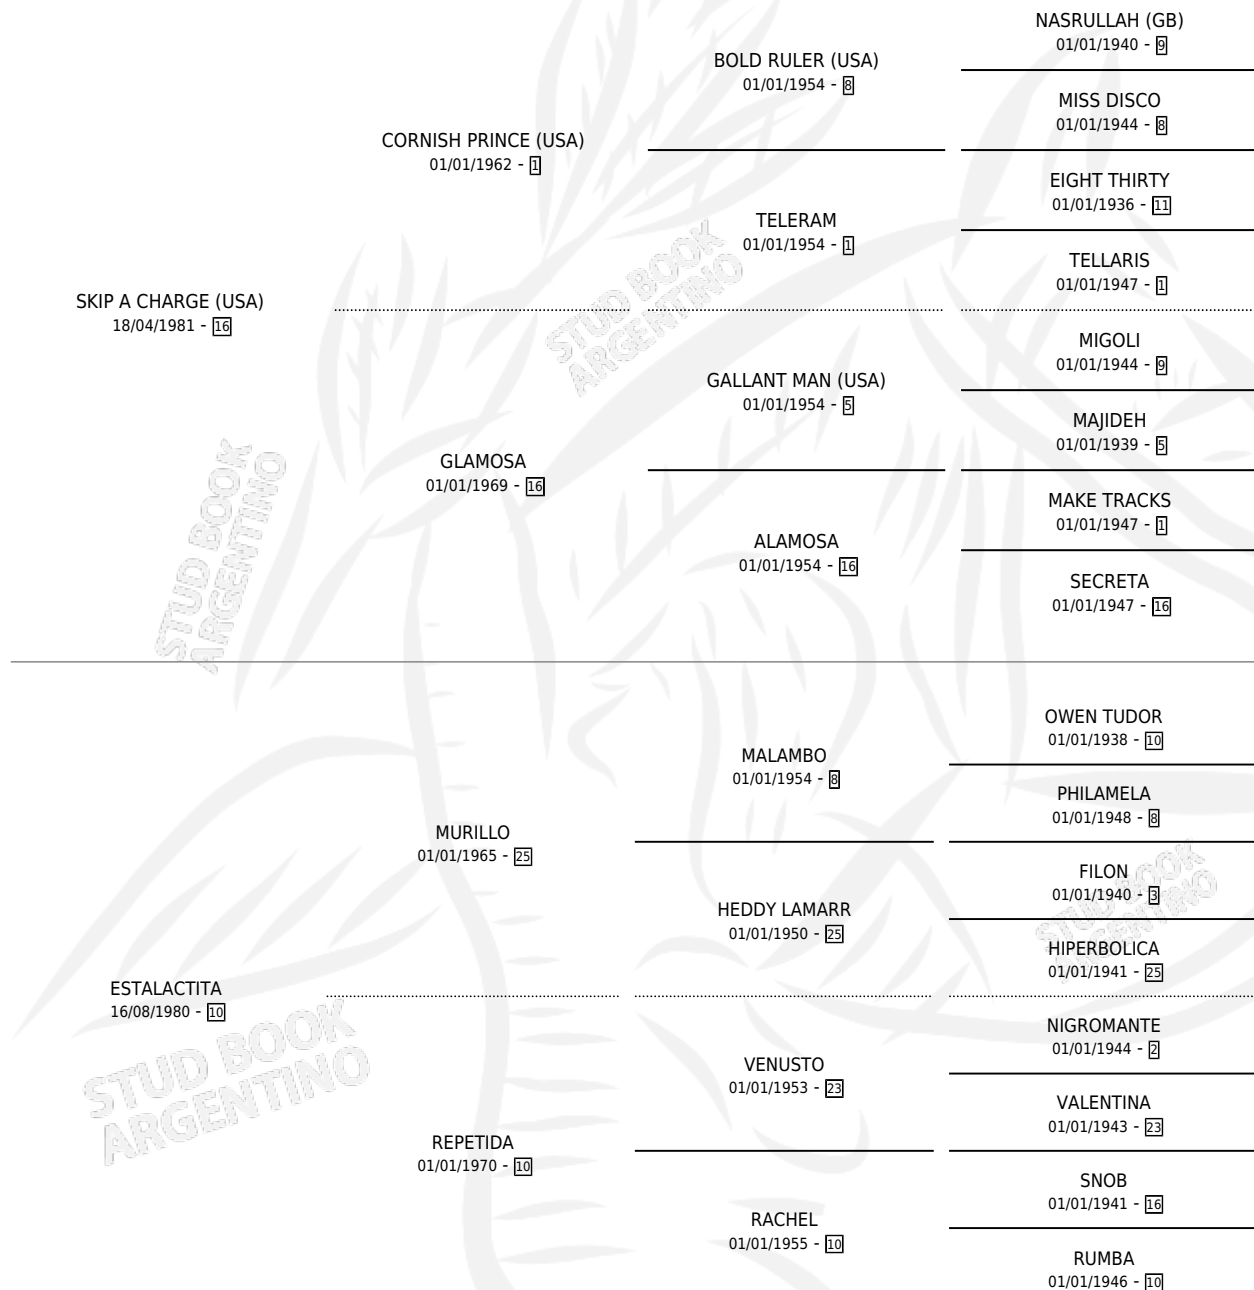

ESTALAGMITA

por SKIP A CHARGE (USA) y ESTALACTITA por MURILLO

Argentina · Hembra · Alazan · SP · 05/09/1988
Familia 10-d · Volumen 33

ESTADO

TIPIFICACIÓN SANGUÍNEA	X
TIPIFICACIÓN POR ADN	X
PASAPORTE	X
IDENTIFICACIÓN POR MICROCHIP	X
REPRODUCTOR	X

Lugar de nacimiento: Principal

Criador: Sin dato

PEDIGREE

CAMPAÑA

Solo carreras oficiales de Argentina

POR EDAD

EDAD	CC	1°	2°	3°	4°	5°	NP	CLC	CLG	CLCG1	CLGG1	IMPORTE	GANANCIA / CC
2 AÑOS	3	0	0	0	0	1	2	0	0	0	0	\$0	\$0
TOTALES	3	0	0	0	0	1	2	0	0	0	0	\$0	\$0
%		0.0%	0.0%	0.0%	0.0%	33.3%	66.7%	0.0%	0.0%	0.0%	0.0%		