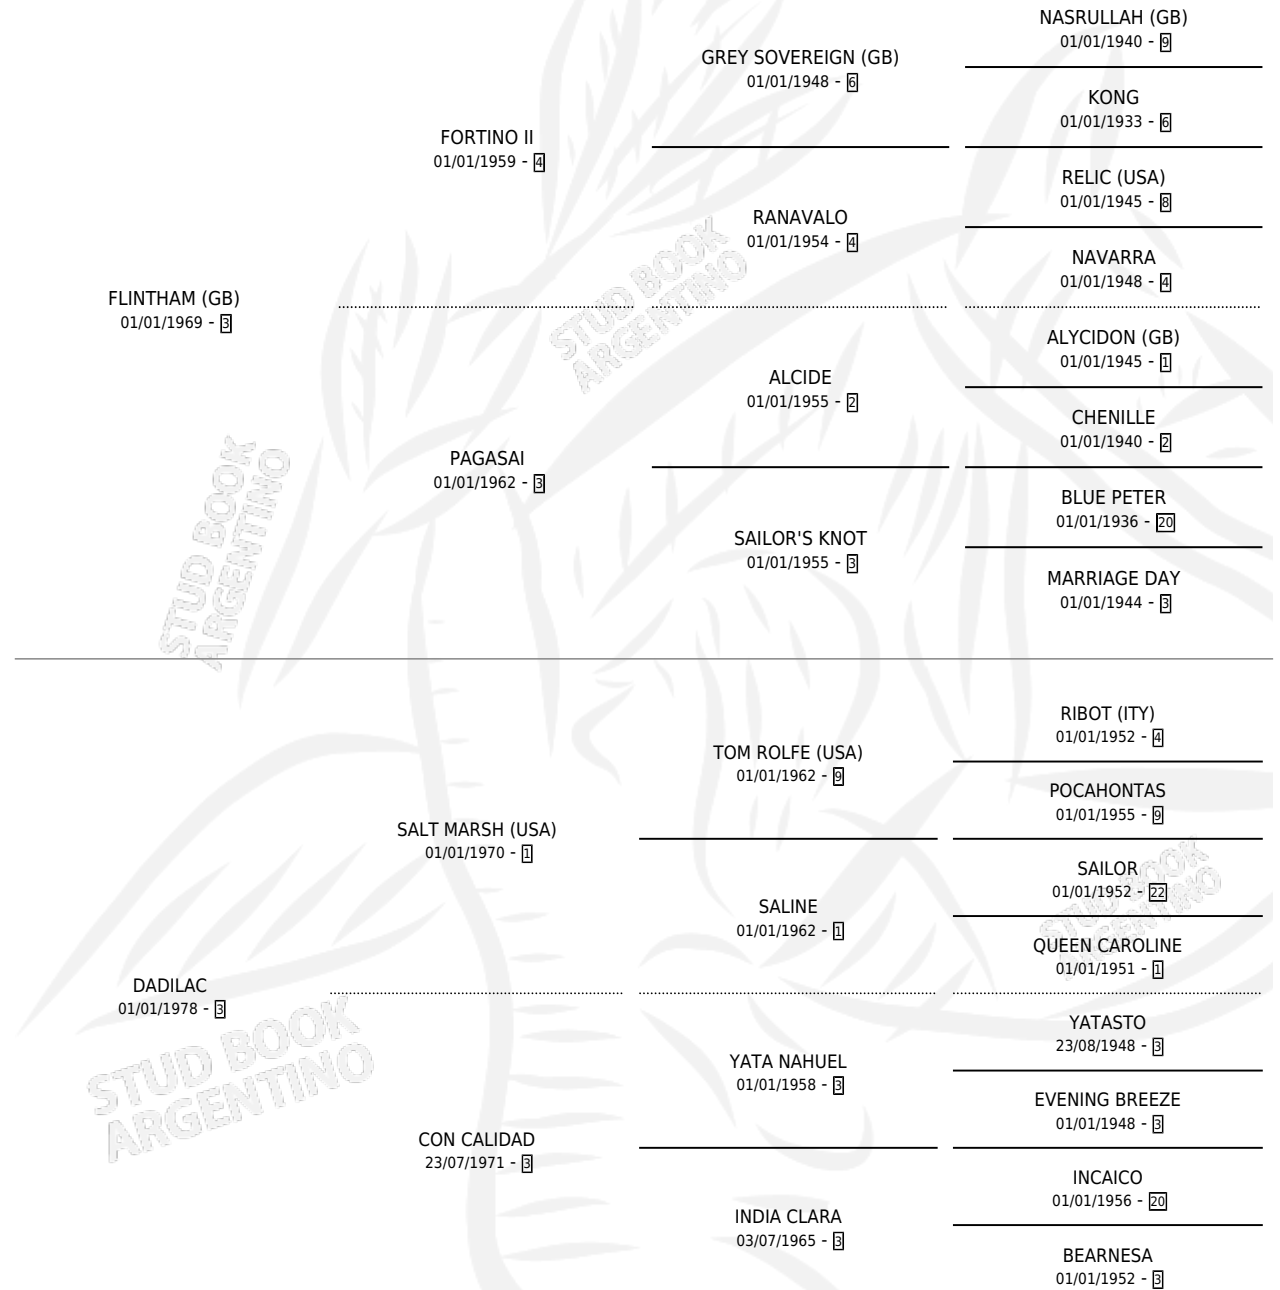

BAYREN

por **FLINTHAM (GB)** y **DADILAC** por **SALT MARSH (USA)**

Argentina · Macho · Zaino Doradillo · SP · 23/08/1988
Familia 3-d · Volumen 33

ESTADO

TIPIFICACIÓN SANGUÍNEA	X
TIPIFICACIÓN POR ADN	X
PASAPORTE	X
IDENTIFICACIÓN POR MICROCHIP	X
REPRODUCTOR	X

Lugar de nacimiento: Las Arrobles

Criador: Sin dato

PEDIGREE

CAMPAÑA

Solo carreras oficiales de Argentina

POR EDAD

EDAD	CC	1°	2°	3°	4°	5°	NP	CLC	CLG	CLCG1	CLGG1	IMPORTE	GANANCIA / CC
2 AÑOS	1	0	0	0	0	0	1	0	0	0	0	\$0	\$0
3 AÑOS	6	0	1	1	0	0	4	0	0	0	0	\$0	\$0
4 AÑOS	1	0	0	0	0	0	1	0	0	0	0	\$0	\$0
5 AÑOS	5	0	0	1	1	0	3	0	0	0	0	\$0	\$0
TOTALES	13	0	1	2	1	0	9	0	0	0	0	\$0	\$0
%		0.0%	7.7%	15.4%	7.7%	0.0%	69.2%	0.0%	0.0%	0.0%	0.0%		