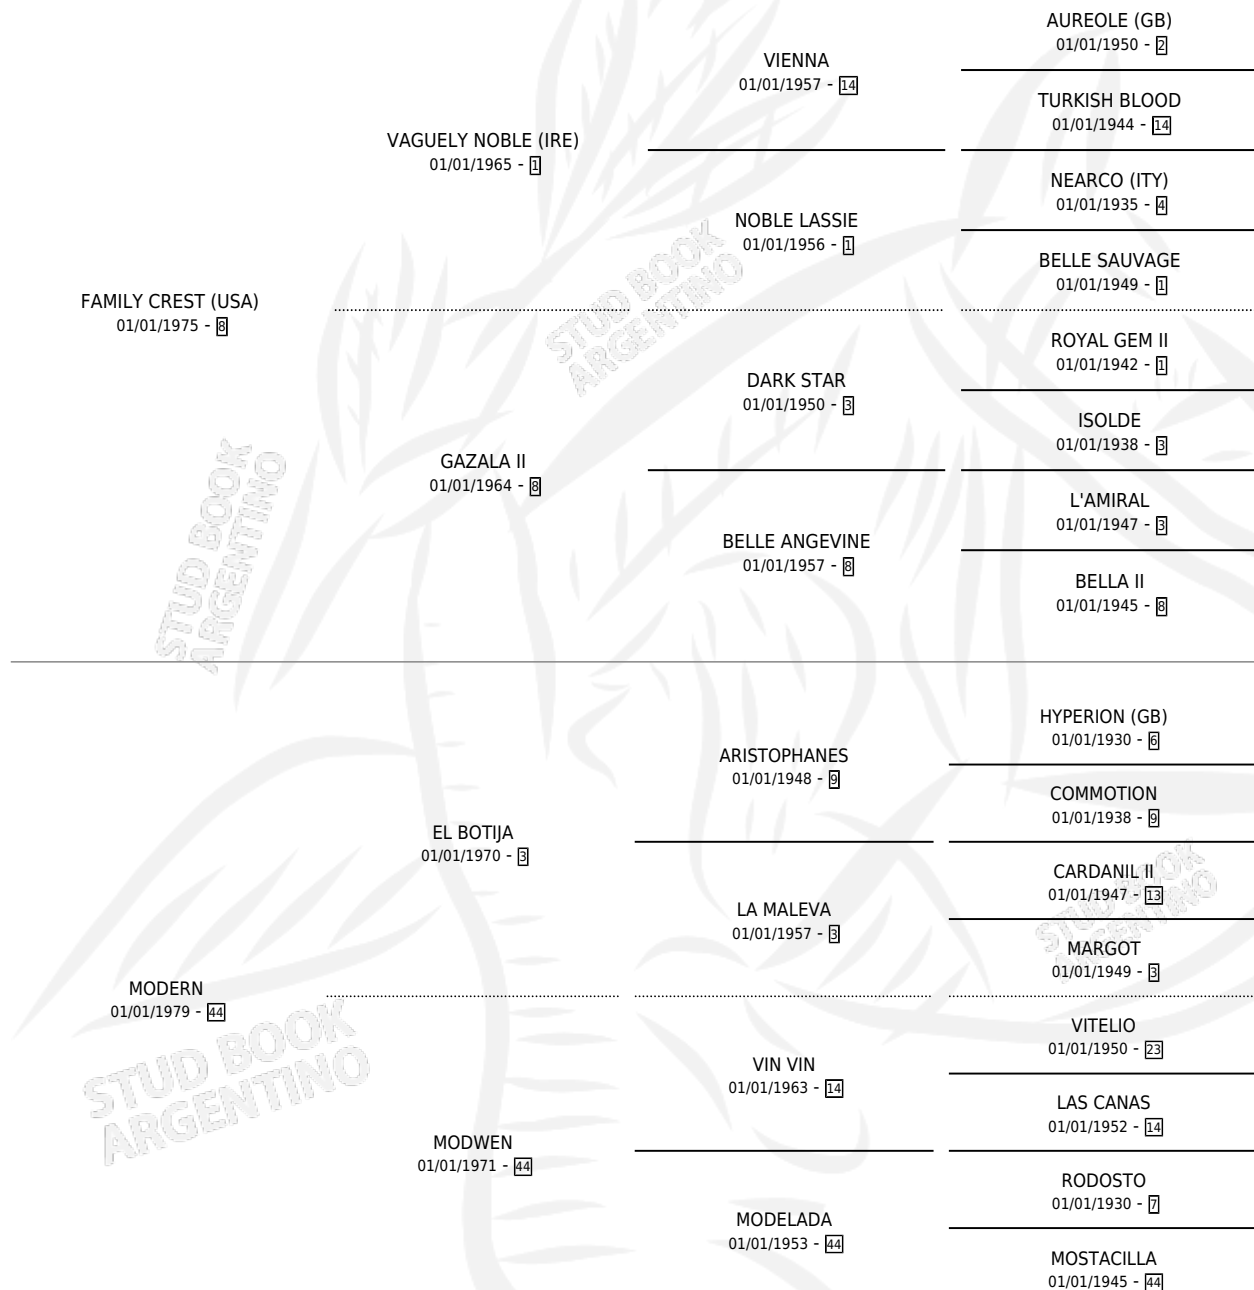

QUEEN MODERN

por FAMILY CREST (USA) y MODERN por EL BOTIJA

Argentina · Hembra · Zaino · SP · 07/09/1988
Familia 44-p · Volumen 33

ESTADO

TIPIFICACIÓN SANGUÍNEA	X
TIPIFICACIÓN POR ADN	X
PASAPORTE	X
IDENTIFICACIÓN POR MICROCHIP	X
REPRODUCTOR	X

Lugar de nacimiento: La Biznaga

Criador: Sin dato

PEDIGREE